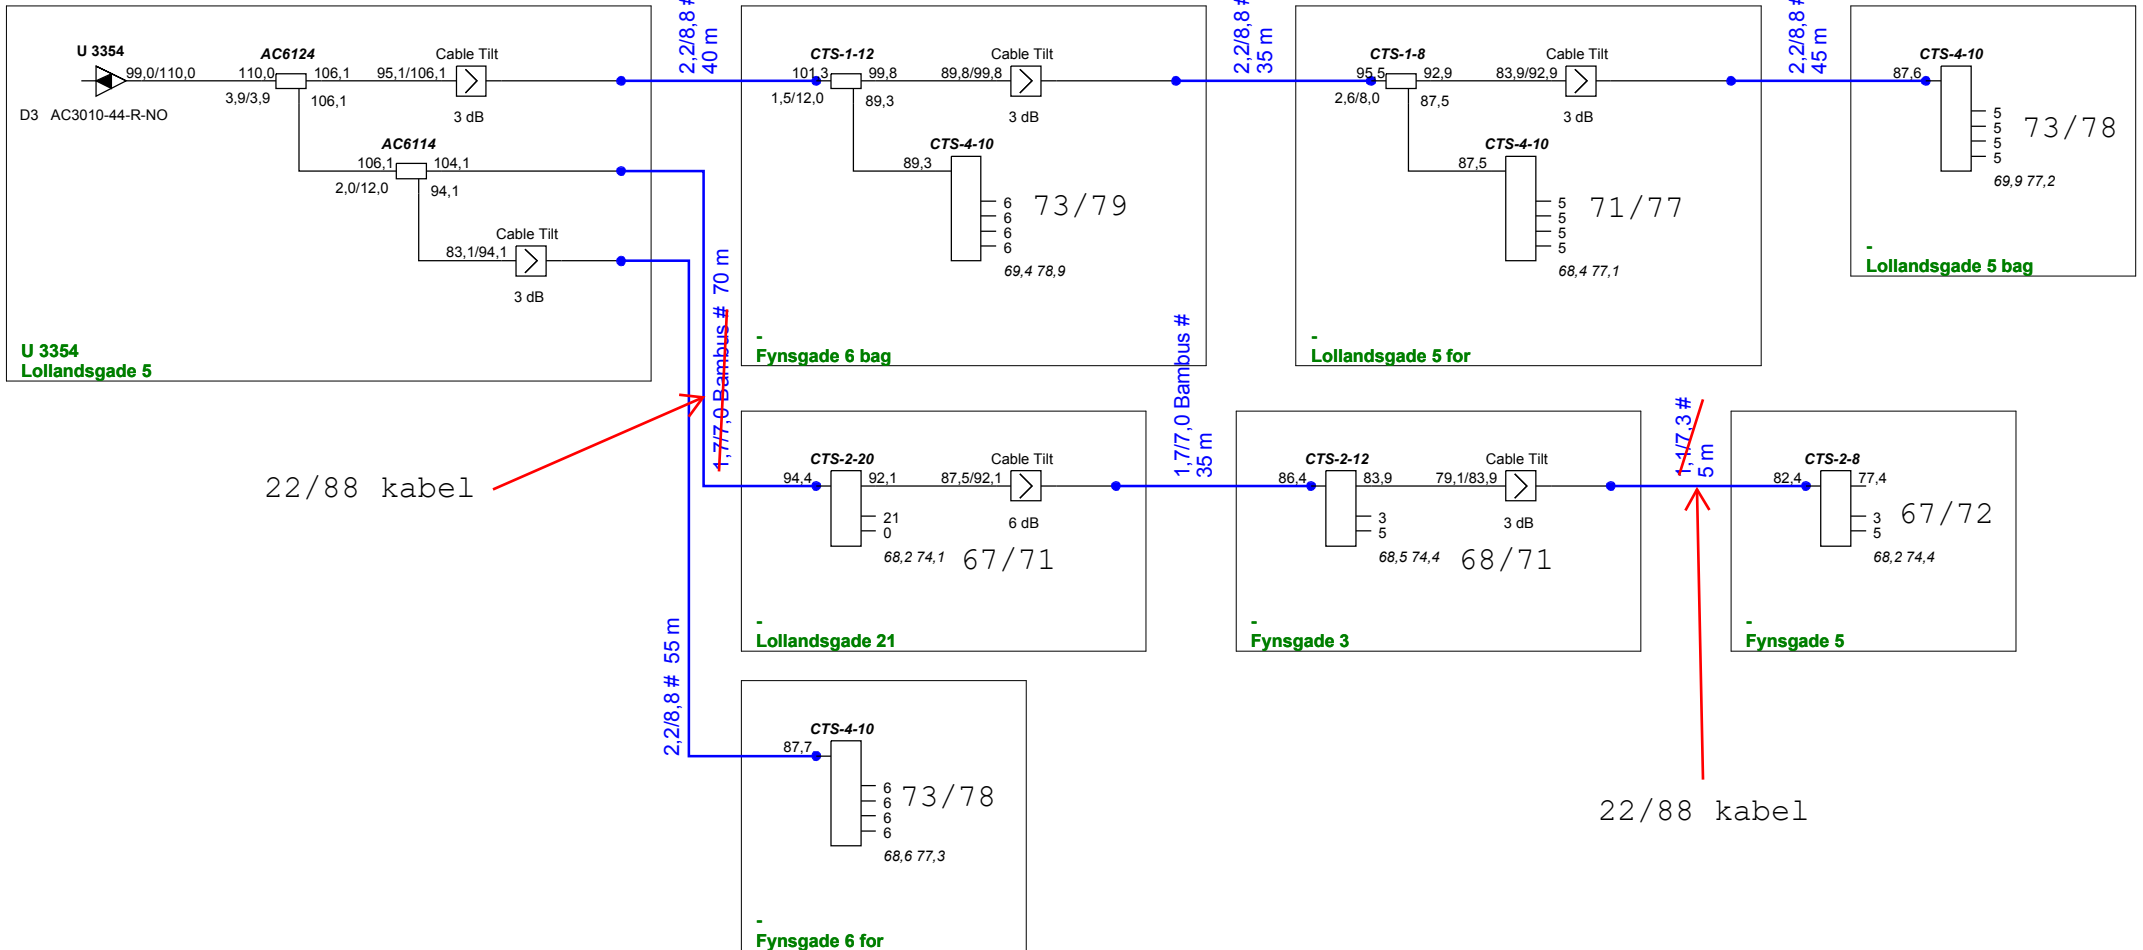

77/76

22/88 kabel

22/88 kabel

ProjectName :	Glenten 1218	Frequency :	282 - 1218Mhz
Reference :	RPD 123	Initials :	jph
		Date :	07-12-2022
		Glentevejs Antennelaug Vagtelvej 1-3	