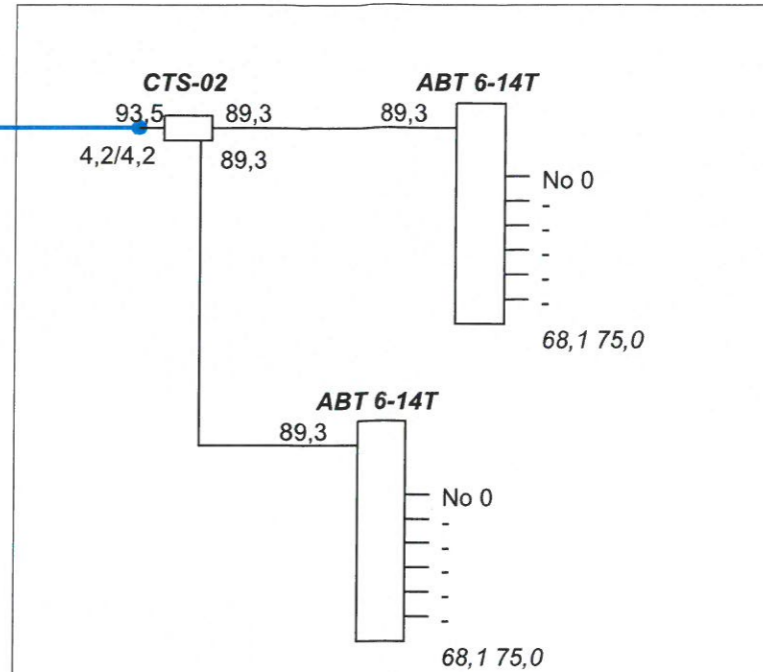

1,7/7,0 Bamboo # 20 m

1,4/6,5 # 60-15/65 40 m

Tjek om LT75 Steadig mangler

1,4/6,5 # 15 m

2,2/8,8 # 60 m

7/3 PJ

projekt H/O

ProjectName :	Glenten 1218	Glentevejs Antennelaug	Frequency : 282 - 1218Mhz
Reference :	U 3348	Vagtelvej 1-3	Initials : jph
			Date : 24-05-2022

Forstærker ID: U3348

Kabel ID	Type A	Type B	Stiktype	Inderleder	Skærm	Yderkappe
1A		X	FM60-15/6S	1,5	6,5	10,1
1B						
2A		X	FM60-15-6S	1,5	6,5	10,1
2B						
3A	X		FM60-15/6S	1,7	7,1	10,2
3B						
4A						
4B						
5A						
5B						
6A						
6B						
7A						
7B						
8A						
8B						
9A						
9B						
10A						
10B						
11A						
11B						
12A						
12B						
13A						
13B						
14A						
14B						