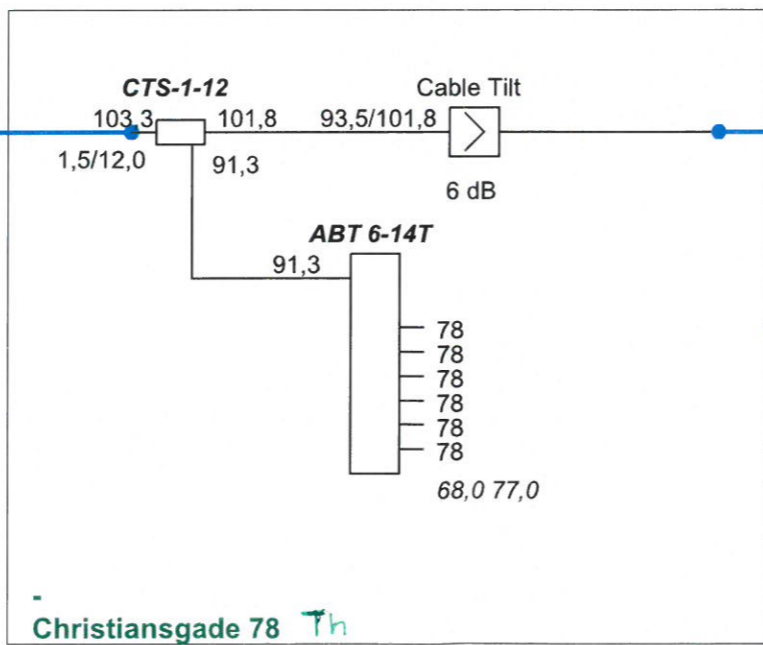

1,7/7,0 Bamboo # 20 m

1,4/6,5 # 60-15/65 40 m

Tjek om LT75 Steadig mangler

1,4/6,5 # 15 m

2,2/8,8 # 60 m

7/3 PJ

projekt H/O

ProjectName :	Glenten 1218	Glentevejs Antennelaug	Frequency : 282 - 1218Mhz
Reference :	U 3348	Vagtelvej 1-3	Initials : jph
			Date : 24-05-2022

Forstærker ID: U3348

Kabel ID	Type A	Type B	Stiktype	Inderleder	Skærm	Yderkappe
1A		X	FM60-15/6S	1,5	6,5	10,1
1B						
2A		X	FM60-15-6S	1,5	6,5	10,1
2B						
3A	X		FM60-15/6S	1,7	7,1	10,2
3B						
4A						
4B						
5A						
5B						
6A						
6B						
7A						
7B						
8A						
8B						
9A						
9B						
10A						
10B						
11A						
11B						
12A						
12B						
13A						
13B						
14A						
14B						

Kabeltype A = Skum/Bamboo dialektikum
Kabeltype B = Masiv dialektikum