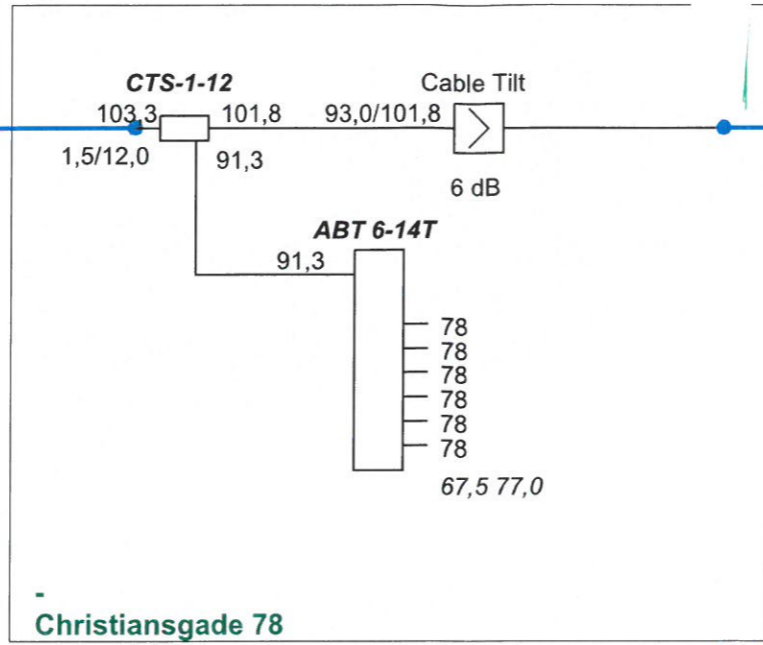

1,7/7,0 Bamboo # 20 m

1,4/6,5 # 60-15/65 40 m

Tjek om LT75 Steadig mangler

1,4/6,5 # 15 m

2,2/8,8 # 60 m

7/3 PJ

projekt H/O

ProjectName :	Glenten 1218	Glentevejs Antennelaug	Frequency : 282 - 1218Mhz
Reference :	U 3348	Vagtelvej 1-3	Initials : jph
			Date : 24-05-2022

Forstærker ID: U3348

Kabel ID	Type A	Type B	Stiktype	Inderleder	Skærm	Yderkappe
1A		X	FM60-15/6S	1,5	6,5	10,1
1B						
2A		X	FM60-15-6S	1,5	6,5	10,1
2B						
3A	X		FM60-15/6S	1,7	7,1	10,2
3B						
4A						
4B						
5A						
5B						
6A						
6B						
7A						
7B						
8A						
8B						
9A						
9B						
10A						
10B						
11A						
11B						
12A						
12B						
13A						
13B						
14A						
14B						

Kabeltype A = Skum/Bamboo dialektikum
Kabeltype B = Masiv dialektikum