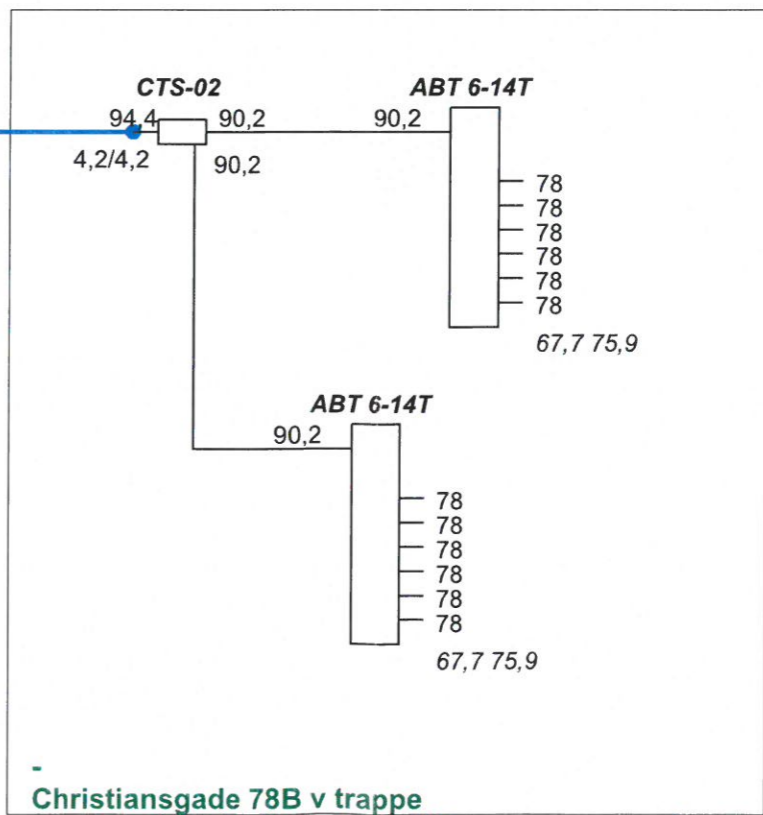

1,7/7,0 Bamboo # 20 m

1,4/6,5 # 60-15/65 40 m

Tjek om LT75 Steadig mangler

1,4/6,5 # 15 m

2,2/8,8 # 60 m

7/3 PJ

projekt H/O

ProjectName :	Glenten 1218	Glentevejs Antennelaug	Frequency : 282 - 1218Mhz
Reference :	U 3348	Vagtelvej 1-3	Initials : jph
			Date : 24-05-2022

Forstærker ID: U3348

Kabel ID	Type A	Type B	Stiktype	Inderleder	Skærm	Yderkappe
1A		X	FM60-15/6S	1,5	6,5	10,1
1B						
2A		X	FM60-15-6S	1,5	6,5	10,1
2B						
3A	X		FM60-15/6S	1,7	7,1	10,2
3B						
4A						
4B						
5A						
5B						
6A						
6B						
7A						
7B						
8A						
8B						
9A						
9B						
10A						
10B						
11A						
11B						
12A						
12B						
13A						
13B						
14A						
14B						

Kabeltype A = Skum/Bamboo dialektikum
Kabeltype B = Masiv dialektikum