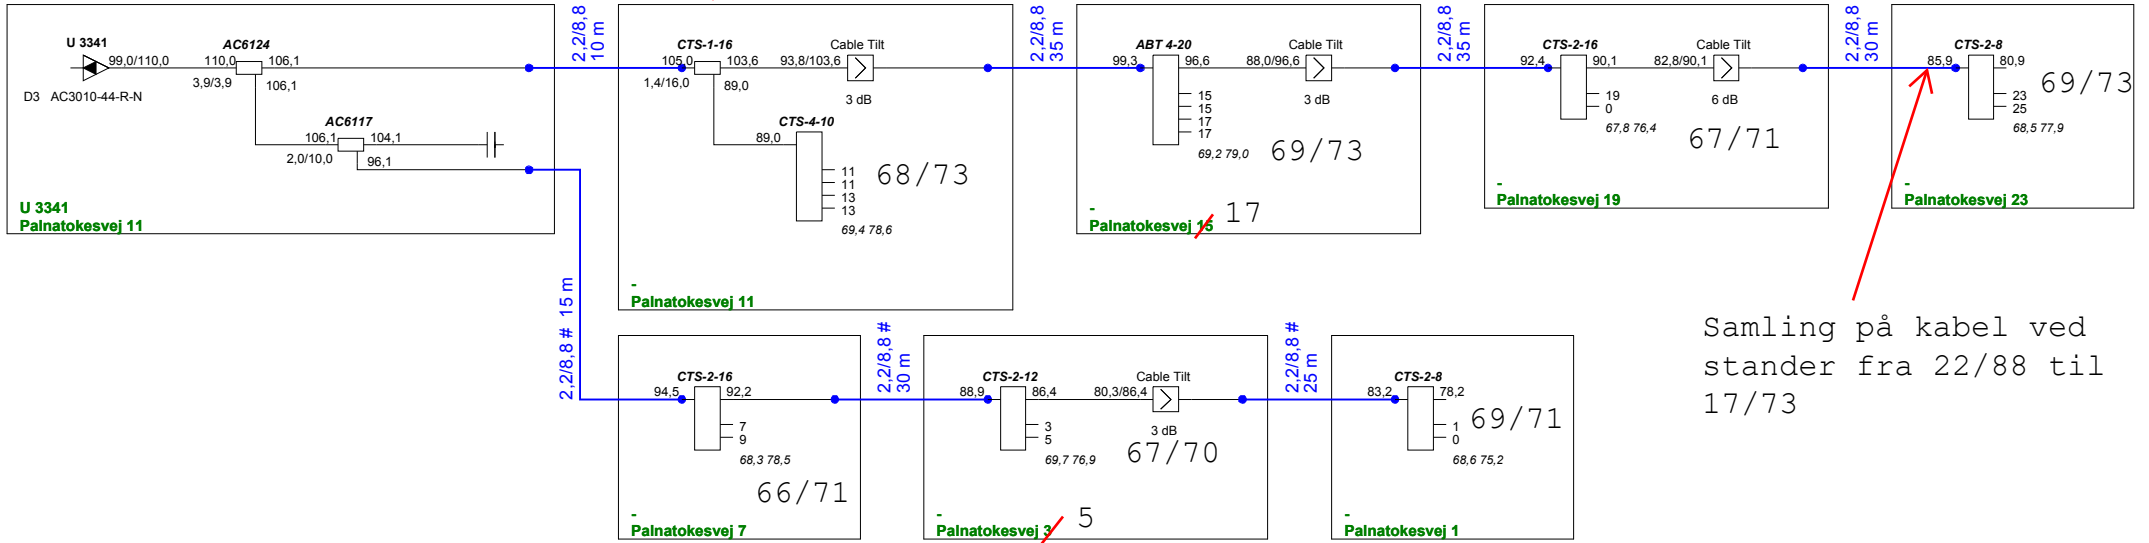

Stikledning til nr  
11 mgl nedgravning

Stikledninger til nr  
17 og 19 mgl nedgravning

Samling på kabel ved  
stander fra 22/88 til  
17/73

ProjectName :	Glentevejs Antennelaug	Frequency :	282 - 1218Mhz
Reference :	RPD 123	Initials :	jph
		Date :	28-03-2023