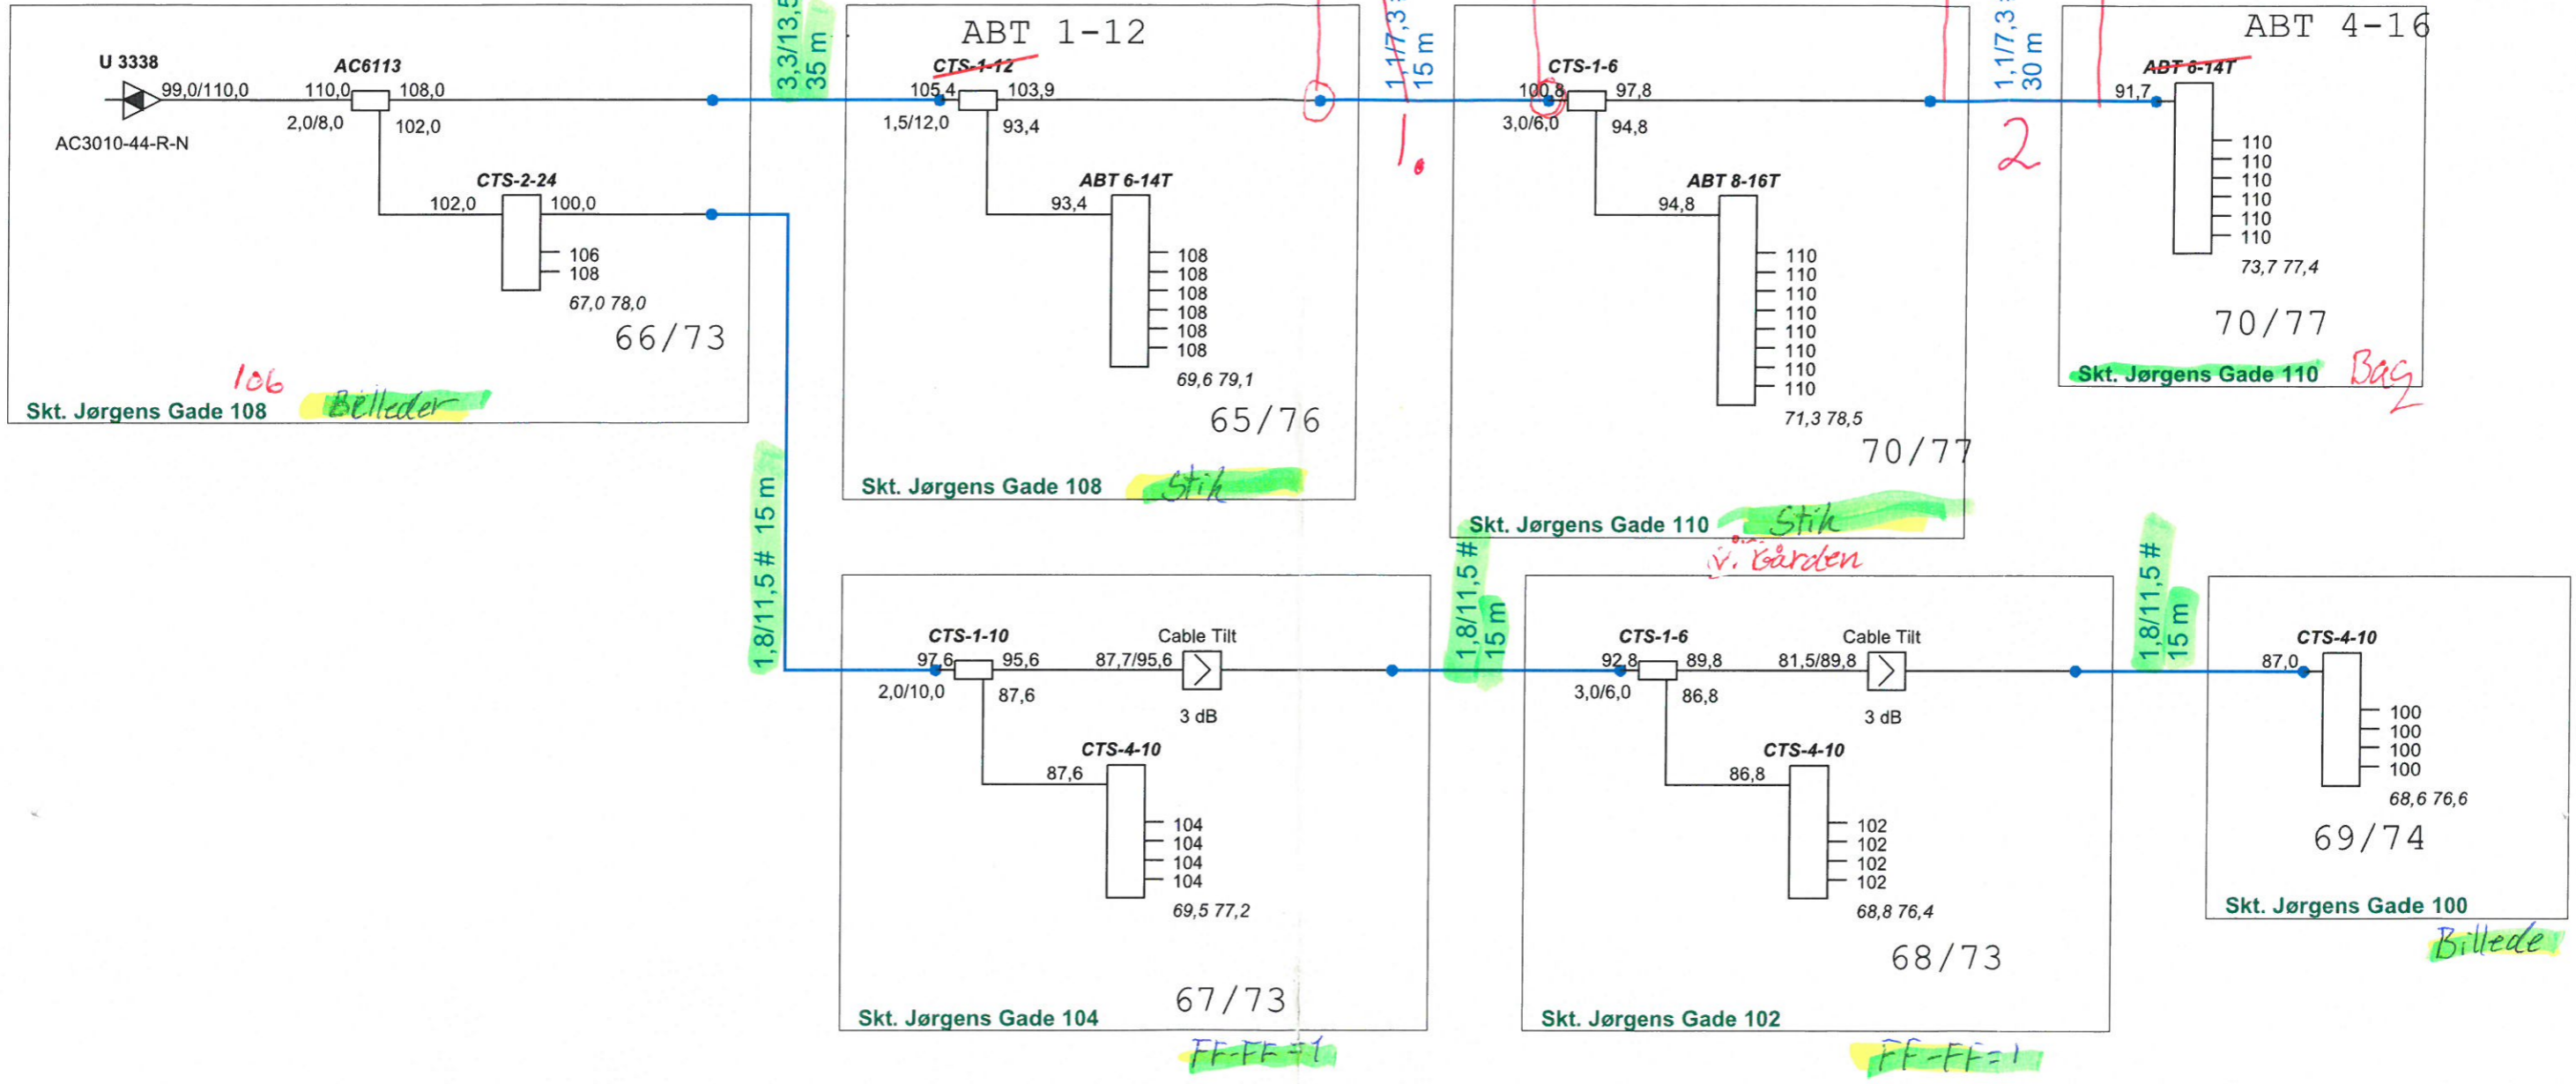

70/71

10/1-24 PK

Basstent kens

ProjectName : Glenten 1218	Glentevejs Antennelaug	Frequency : 282 - 1218Mhz
Reference : RPD 31	Vagtelvej 1-3	Initials : jph
		Date : 11-05-2023

Forstærker ID: <u>U3338</u>						
Kabel ID	Type A	Type B	Stiktype	Inderleder	Skærm	Yderkappe
1A	X		FM-TL222	1,7	7,0	10,1
1B						
2A		X	FM-TL222	1,6	7,3	9,7
2B						
3A						
3B						
4A						
4B						
5A						
5B						
6A						
6B						
7A						
7B						
8A						
8B						
9A						
9B						
10A						
10B						
11A						
11B						
12A						
12B						
13A						
13B						
14A						
14B						

Kabeltype A = Skum/Bamboo dialektikum

Kabeltype B = Masiv dialektikum