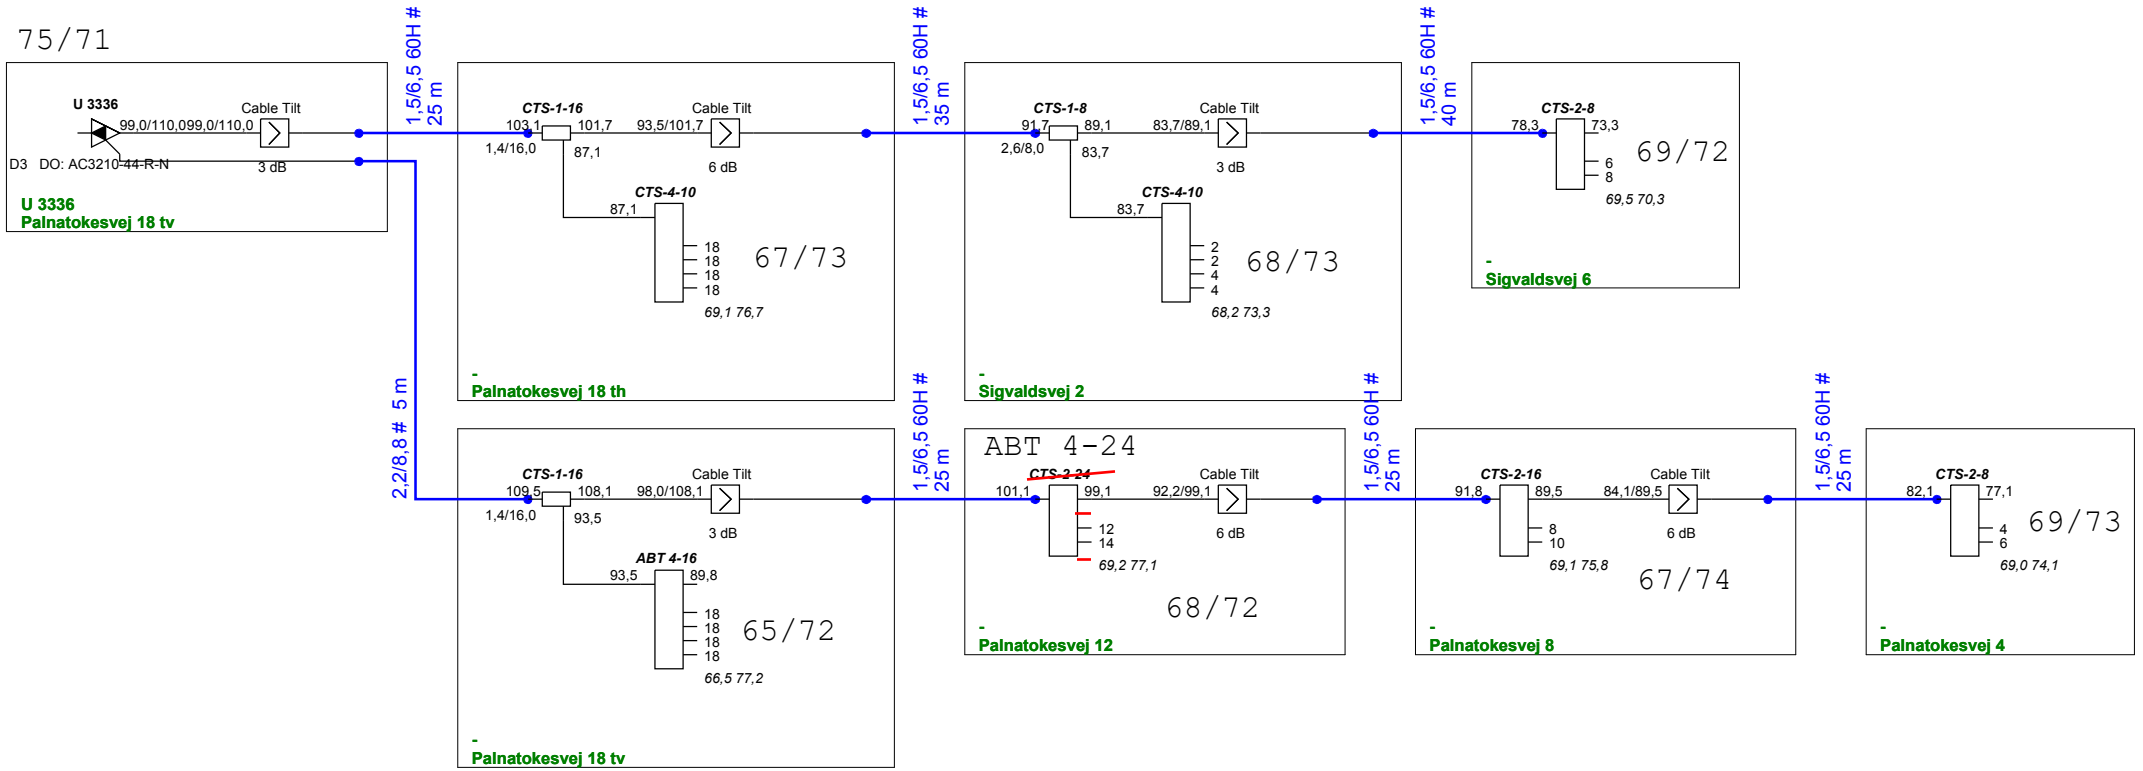

75/71

ProjectName :	Glenten 1218	Frequency :	282 - 1218Mhz
Reference :	RPD 123	Initials :	jph
		Date :	07-02-2023

Glentevejs
Antennelaug
Vagtelvej 1-3