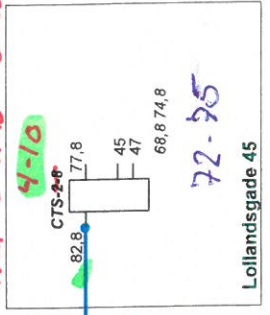

TP MAC 009050 EB13BA

NR. 45 HAR 2 SIKKEDU.

TELESTE : 81.5 - 78.0  
 VIA : 81 - 78

NETTAGNING AF AC 3210  
 OPSÆTNING AF AC 3010

ProjectName :	Glentevejs	Frequency :	282 - 1218Mhz
Reference :	Antennelaug	Initials :	jph
	RPD 42	Date :	17-05-2023
			Vagtelvej 1-3

Forstærker ID:

U 3335

Kabel ID	Type A	Type B	Stiktype	Inderleder	Skærm	Yderkappe
1A	X		FM-60-15/65	1,7	7,2	10,3
1B						
2A		X	FM-TL 222	1,4	6,8	10,0
2B						
3A	X		FM 60-15/65	1,7	7,2	10,3
3B						
4A	X		FM-TL 303	2,2	8,8	
4B						
5A		X	FM-TL 222	1,4	6,8	10,0
5B						
6A						
6B						
7A						
7B						
8A						
8B						
9A						
9B						
10A						
10B						
11A						
11B						
12A						
12B						
13A						
13B						
14A						
14B						

Kabeltype A = Skum/Bamboo dialektikum

Kabeltype B = Masiv dialektikum