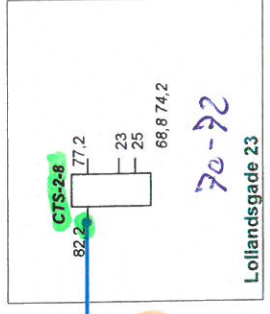

TP MAC 009050 EB13BA

NR. 45 HAR 2 SIKKEDU.

TELESTE : 81.5 - 78.0  
 VIA : 81 - 78

NETTAGNING AF AC 3210  
 OPSÆTNING AF AC 3010

ProjectName :	Glentevejs	Frequency :	282 - 1218Mhz
Reference :	Antennelaug	Initials :	jph
	RPD 42	Date :	17-05-2023
			Vagtelvej 1-3

Forstærker ID:

U 3335

Kabel ID	Type A	Type B	Stiktype	Inderleder	Skærm	Yderkappe
1A	X		FM-60-15/65	1,7	7,2	10,3
1B						
2A		X	FM-TL 222	1,4	6,8	10,0
2B						
3A	X		FM 60-15/65	1,7	7,2	10,3
3B						
4A	X		FM-TL 303	2,2	8,8	
4B						
5A		X	FM-TL 222	1,4	6,8	10,0
5B						
6A						
6B						
7A						
7B						
8A						
8B						
9A						
9B						
10A						
10B						
11A						
11B						
12A						
12B						
13A						
13B						
14A						
14B						