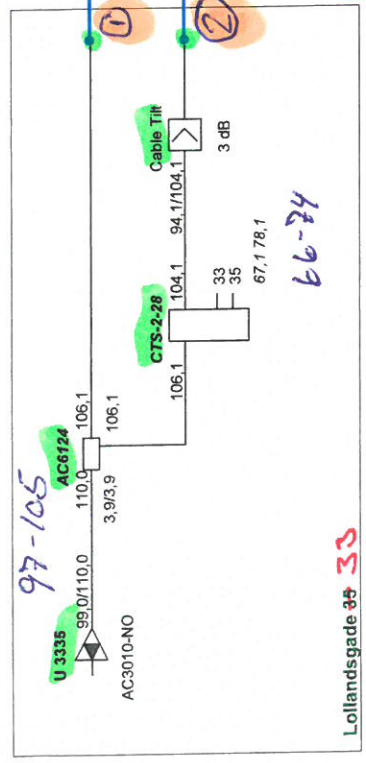

TP MAC 009050 EB13BA

NR. 45 HAR 2 SIKKEDU.

TELESTE : 81.5 - 78.0  
 VIA : 81 - 78

NETTAGNING AF AC 3210  
 OPSÆTNING AF AC 3010

ProjectName :	Glentevejs	Frequency :	282 - 1218Mhz
Reference :	Antennelaug	Initials :	jph
	RPD 42	Date :	17-05-2023
			Vagtelvej 1-3

Forstærker ID:

U 3335

Kabel ID	Type A	Type B	Stiktype	Inderleder	Skærm	Yderkappe
1A	X		FM-60-15/65	1,7	7,2	10,3
1B						
2A		X	FM-TL 222	1,4	6,8	10,0
2B						
3A	X		FM 60-15/65	1,7	7,2	10,3
3B						
4A	X		FM-TL 303	2,2	8,8	
4B						
5A		X	FM-TL 222	1,4	6,8	10,0
5B						
6A						
6B						
7A						
7B						
8A						
8B						
9A						
9B						
10A						
10B						
11A						
11B						
12A						
12B						
13A						
13B						
14A						
14B						

Kabeltype A = Skum/Bamboo dialektikum

Kabeltype B = Masiv dialektikum