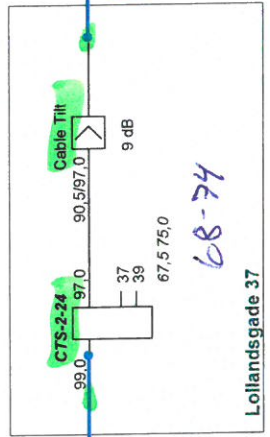

TP MAC 009050 EB13BA

NR. 45 HAR 2 SIKKEDU.

TELESTE : 81.5 - 78.0  
 VIA : 81 - 78

NETTAGNING AF AC 3210  
 OPSÆTNING AF AC 3010

ProjectName :	Glentevejs	Frequency :	282 - 1218Mhz
Reference :	Antennelaug	Initials :	jph
	RPD 42	Date :	17-05-2023
			Vagtelvej 1-3

Forstærker ID:

U 3335

Kabel ID	Type A	Type B	Stiktype	Inderleder	Skærm	Yderkappe
1A	X		FM-60-15/65	1,7	7,2	10,3
1B						
2A		X	FM-TL 222	1,4	6,8	10,0
2B						
3A	X		FM 60-15/65	1,7	7,2	10,3
3B						
4A	X		FM-TL 303	2,2	8,8	
4B						
5A		X	FM-TL 222	1,4	6,8	10,0
5B						
6A						
6B						
7A						
7B						
8A						
8B						
9A						
9B						
10A						
10B						
11A						
11B						
12A						
12B						
13A						
13B						
14A						
14B						

Kabeltype A = Skum/Bamboo dialektikum

Kabeltype B = Masiv dialektikum