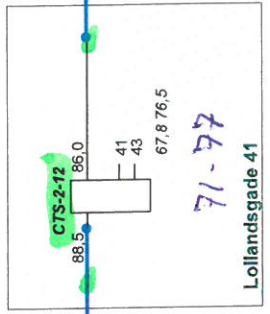

TP MAC 009050 EB13BA

NR. 45 HAR 2 SIKKEDU.

TELESTE : 81.5 - 78.0  
 VIA : 81 - 78

NETTAGNING AF AC 3210  
 OPSÆTNING AF AC 3010

ProjectName :	Glentevejs	Frequency :	282 - 1218Mhz
Reference :	Antennelaug	Initials :	jph
	RPD 42	Date :	17-05-2023
			Vagtelvej 1-3

Forstærker ID:

U 3335

Kabel ID	Type A	Type B	Stiktype	Inderleder	Skærm	Yderkappe
1A	X		FM-60-15/65	1,7	7,2	10,3
1B						
2A		X	FM-TL 222	1,4	6,8	10,0
2B						
3A	X		FM 60-15/65	1,7	7,2	10,3
3B						
4A	X		FM-TL 303	2,2	8,8	
4B						
5A		X	FM-TL 222	1,4	6,8	10,0
5B						
6A						
6B						
7A						
7B						
8A						
8B						
9A						
9B						
10A						
10B						
11A						
11B						
12A						
12B						
13A						
13B						
14A						
14B						

Kabeltype A = Skum/Bamboo dialektikum

Kabeltype B = Masiv dialektikum