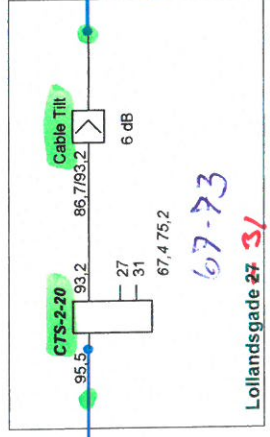

TP MAC 009050 EB13BA

NR. 45 HAR 2 SIKKEDU.

TELESTE : 81.5 - 78.0  
 VIA : 81 - 78

NETTAGNING AF AC 3210  
 OPSÆTNING AF AC 3010

ProjectName :	Glentevejs	Frequency :	282 - 1218Mhz
Reference :	Antennelaug	Initials :	jph
	RPD 42	Date :	17-05-2023
			Vagtelvej 1-3

Forstærker ID:

U 3335

Kabel ID	Type A	Type B	Stiktype	Inderleder	Skærm	Yderkappe
1A	X		FM-60-15/65	1,7	7,2	10,3
1B						
2A		X	FM-TL 222	1,4	6,8	10,0
2B						
3A	X		FM 60-15/65	1,7	7,2	10,3
3B						
4A	X		FM-TL 303	2,2	8,8	
4B						
5A		X	FM-TL 222	1,4	6,8	10,0
5B						
6A						
6B						
7A						
7B						
8A						
8B						
9A						
9B						
10A						
10B						
11A						
11B						
12A						
12B						
13A						
13B						
14A						
14B						