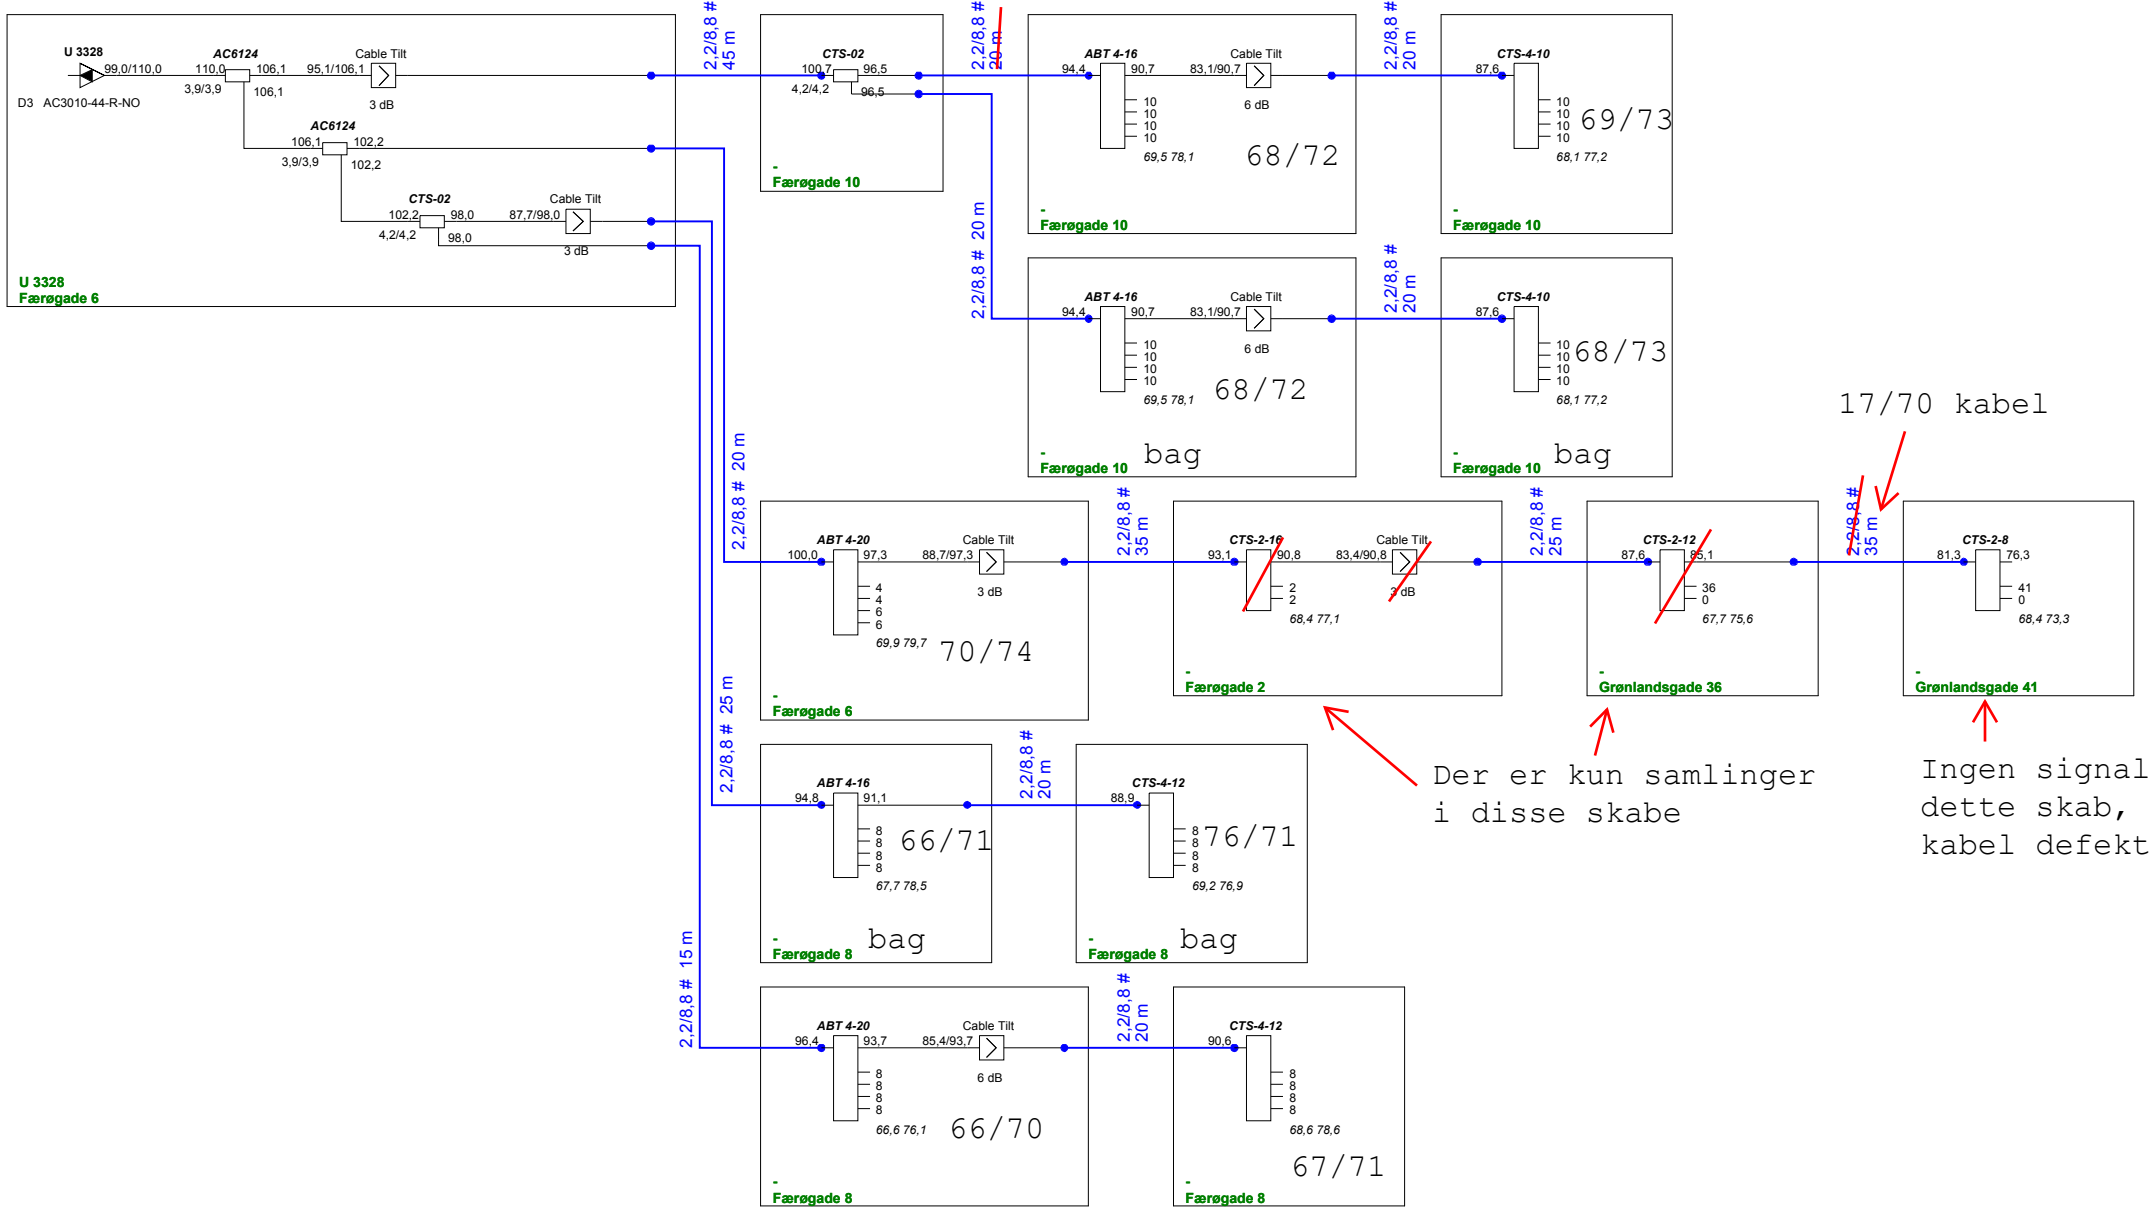

5 meter kabel

ProjectName : Glenten 1218	Glentevejs Antennelaug	Frequency : 282 - 1218Mhz
Reference : RPD 123	Vagtelvej 1-3	Initials : jph
		Date : 07-12-2022