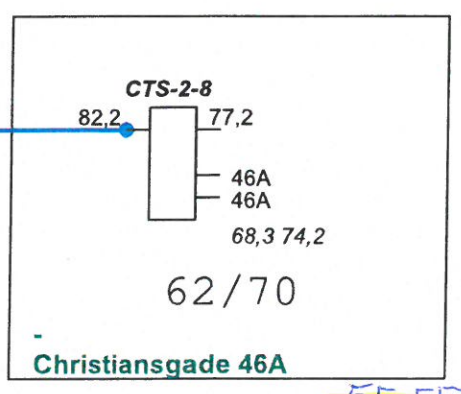

60H15/65

60H15/65

60H15/65

1,4/6,5 #
30 m

1,4/6,5 #
40 m

1,4/6,5 #
45 m

Stip + Laver OM

FF-FF
stander står for lavt ✓

2,2/8,8 #
65 m

2,2/8,8 #
45 m

F-HW/HW 1504

2/1 P.S.

k.S Bogfort ✓

ProjectName : Glenten 1218	Glentevejs Antennelaug Vagtelvej 1-3	Frequency : 282 - 1218Mhz
Reference : U 3321		Initials : jph
		Date : 22-03-2022