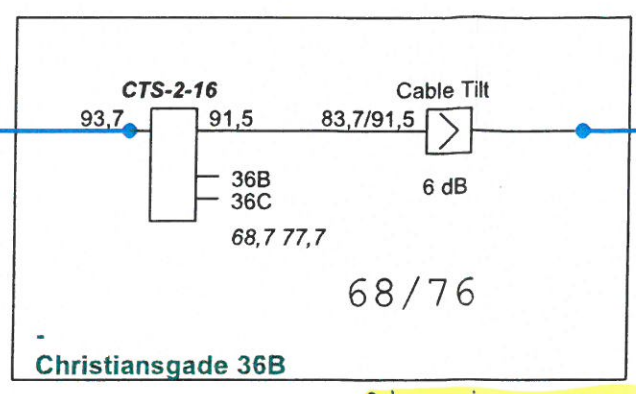

60H15/65

60H15/65

60H15/65

1,4/6,5 #
30 m

1,4/6,5 #
40 m

1,4/6,5 #
45 m

Stip + Laver OM

FF-FF
stander står for lavt ✓

2,2/8,8 #
65 m

2,2/8,8 #
45 m

F-HW/HW 1504

2/1 P.S.

k.S Bogfort ✓

ProjectName : Glenten 1218	Glentevejs Antennelaug Vagtelvej 1-3	Frequency : 282 - 1218Mhz
Reference : U 3321		Initials : jph
		Date : 22-03-2022