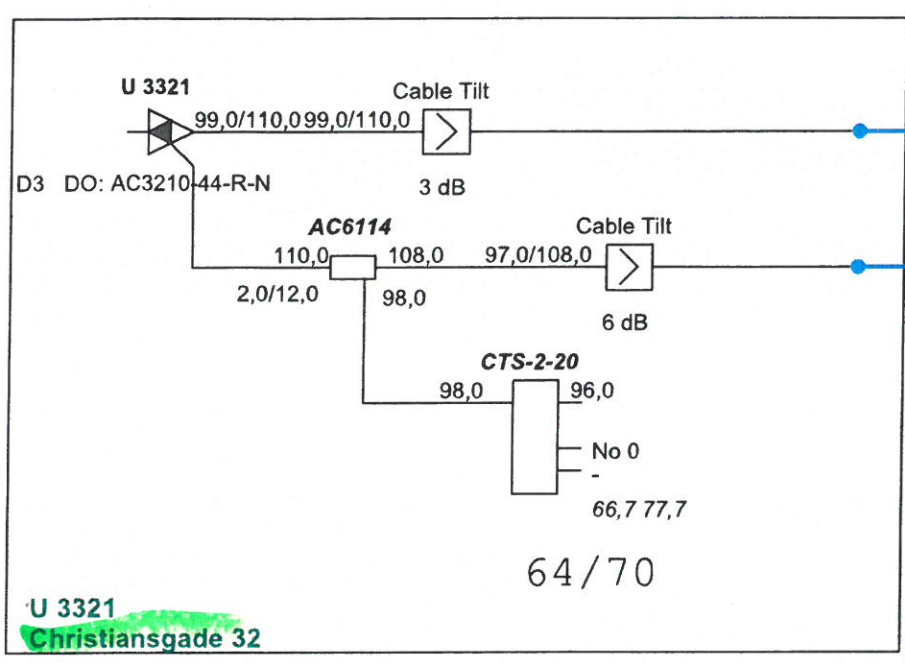

60H15/65

60H15/65

60H15/65

1,4/6,5 #
30 m

1,4/6,5 #
40 m

1,4/6,5 #
45 m

Stip + Laver OM

FF-FF
stander står for lavt ✓

2,2/8,8 #
65 m

2,2/8,8 #
45 m

F-HW/HW 1504

2/1 P.S.

k.S Bogfort ✓

ProjectName : Glenten 1218	Glentevejs Antennelaug Vagtelvej 1-3	Frequency : 282 - 1218Mhz
Reference : U 3321		Initials : jph
		Date : 22-03-2022