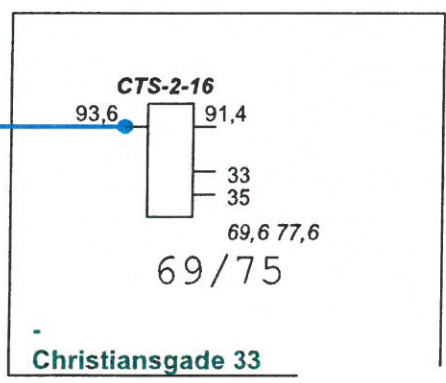

60H15/65

60H15/65

60H15/65

1,4/6,5 #
30 m

1,4/6,5 #
40 m

1,4/6,5 #
45 m

Stip + Laver OM

FF-FF
stander står for lavt ✓

2,2/8,8 #
65 m

2,2/8,8 #
45 m

F-HW/HW 1504

2/1 P.S.

k.S Bogfort ✓

ProjectName : Glenten 1218	Glentevejs Antennelaug Vagtelvej 1-3	Frequency : 282 - 1218Mhz
Reference : U 3321		Initials : jph
		Date : 22-03-2022