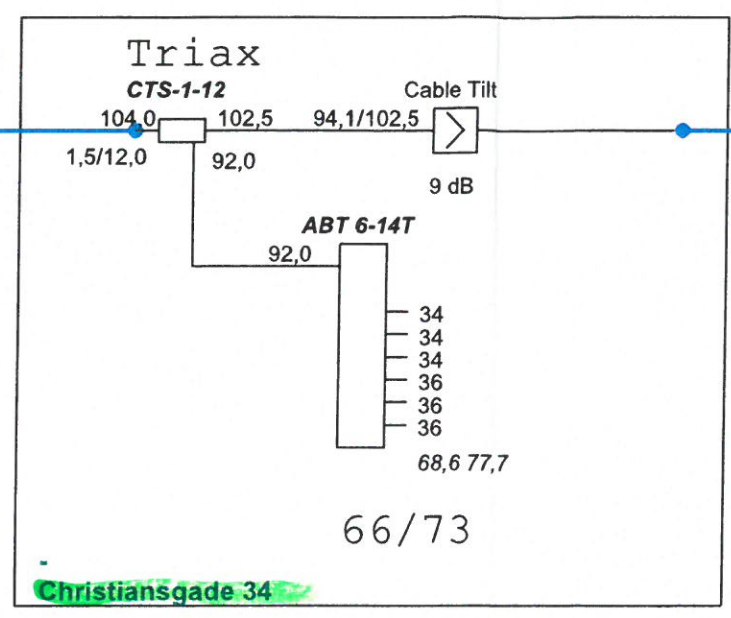

60H15/65

60H15/65

60H15/65

1,4/6,5 #
30 m

1,4/6,5 #
40 m

1,4/6,5 #
45 m

Stip + Laver OM

FF-FF
stander står for lavt ✓

2,2/8,8 #
65 m

2,2/8,8 #
45 m

F-HW/HW 1504

2/1 P.S.

k.S Bogfort ✓

ProjectName : Glenten 1218	Glentevejs Antennelaug Vagtelvej 1-3	Frequency : 282 - 1218Mhz
Reference : U 3321		Initials : jph
		Date : 22-03-2022