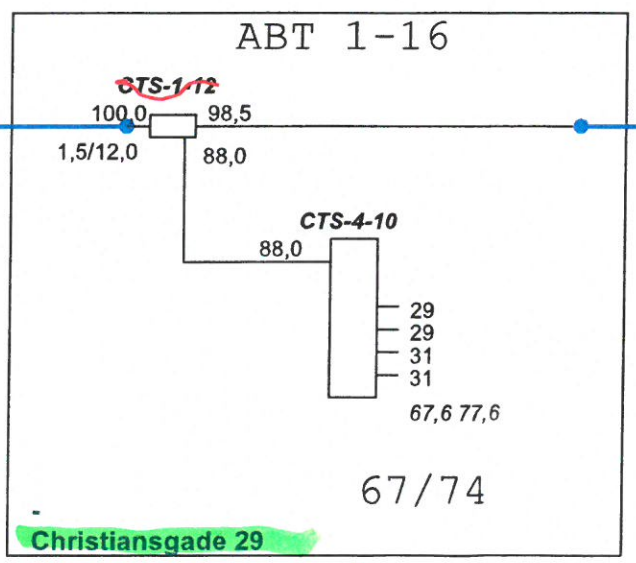

60H15/65

60H15/65

60H15/65

1,4/6,5 #
30 m

1,4/6,5 #
40 m

1,4/6,5 #
45 m

Stip + Laver OM

FF-FF
stander står for lavt ✓

2,2/8,8 #
65 m

2,2/8,8 #
45 m

F-HW/HW 1504

2/1 P.S.

k.S Bogfort ✓

ProjectName : Glenten 1218	Glentevejs Antennelaug Vagtelvej 1-3	Frequency : 282 - 1218Mhz
Reference : U 3321		Initials : jph
		Date : 22-03-2022