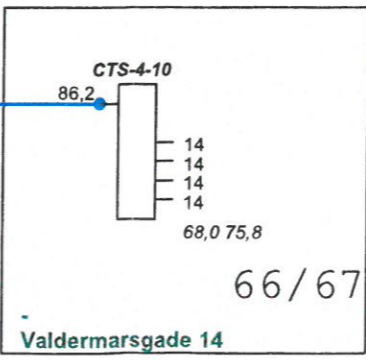

11/48 2m  
Samling under  
fugt spærre

F-Hud/HUO 6str  
2/1 PS.

Sendt en mail til Tilbudssager  
for Christiansgade 15

L.S. Bogfort ✓

ProjectName : <b>Glenten 1218</b>	Glentevejs Antennelaug	Frequency : 282 - 1218Mhz
Reference : U 3317	Vagtelvej 1-3	Initials : jph
		Date : 30-03-2022