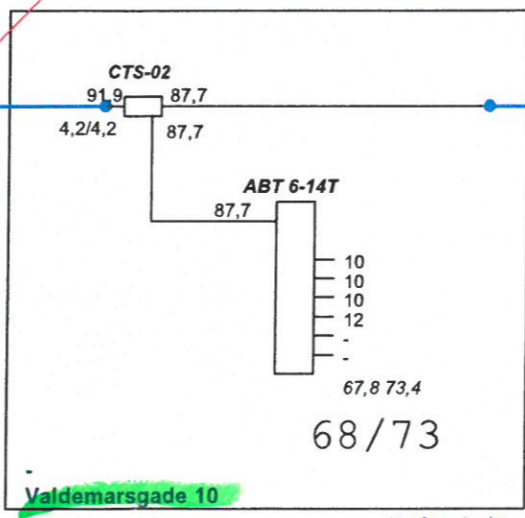

11/48 2m  
Samling under  
fugt spærre

F-Hud/HUO 6str  
2/1 PS.

Sendt en mail til Tilbudssager  
for Christiansgade 15

L.S. Bogfort ✓

ProjectName : <b>Glenten 1218</b>	Glentevejs Antennelaug	Frequency : 282 - 1218Mhz
Reference : U 3317	Vagtelvej 1-3	Initials : jph
		Date : 30-03-2022