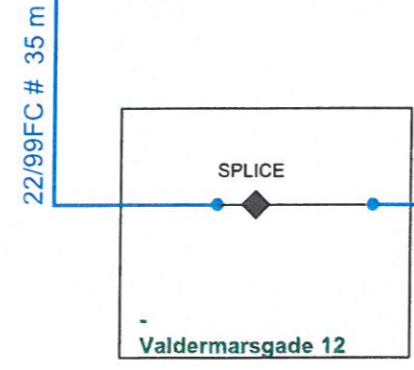

11/48 2m  
Samling under  
fugt spærre

F-Hud/HUO 6str  
2/1 PS.

Sendt en mail til Tilbudssager  
for Christiansgade 15

L.S. Bogfort ✓

ProjectName : <b>Glenten 1218</b>	Glentevejs Antennelaug	Frequency : 282 - 1218Mhz
Reference : U 3317	Vagtelvej 1-3	Initials : jph
		Date : 30-03-2022