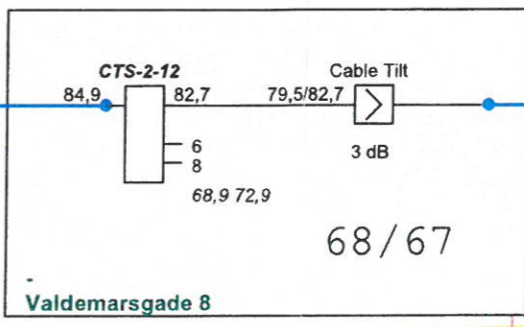

11/48 2m  
Samling under  
fugt spærre

F-Hud/HUO 6str  
2/1 PS.

Sendt en mail til Tilbudssager  
for Christiansgade 15

L.S. Bogfort ✓

ProjectName : <b>Glenten 1218</b>	Glentevejs Antennelaug	Frequency : 282 - 1218Mhz
Reference : U 3317	Vagtelvej 1-3	Initials : jph
		Date : 30-03-2022