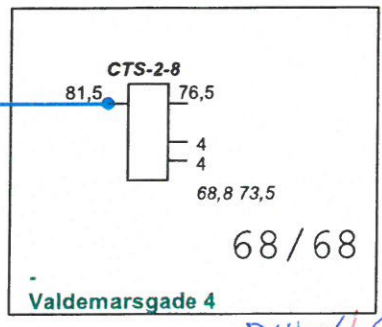

11/48 2m  
Samling under  
fugt spærre

F-Hud/HUO 6str  
2/1 PS.

Sendt en mail til Tilbudssager  
for Christiansgade 15

L.S. Bogfort ✓

ProjectName : <b>Glenten 1218</b>	Glentevejs Antennelaug	Frequency : 282 - 1218Mhz
Reference : U 3317	Vagtelvej 1-3	Initials : jph
		Date : 30-03-2022