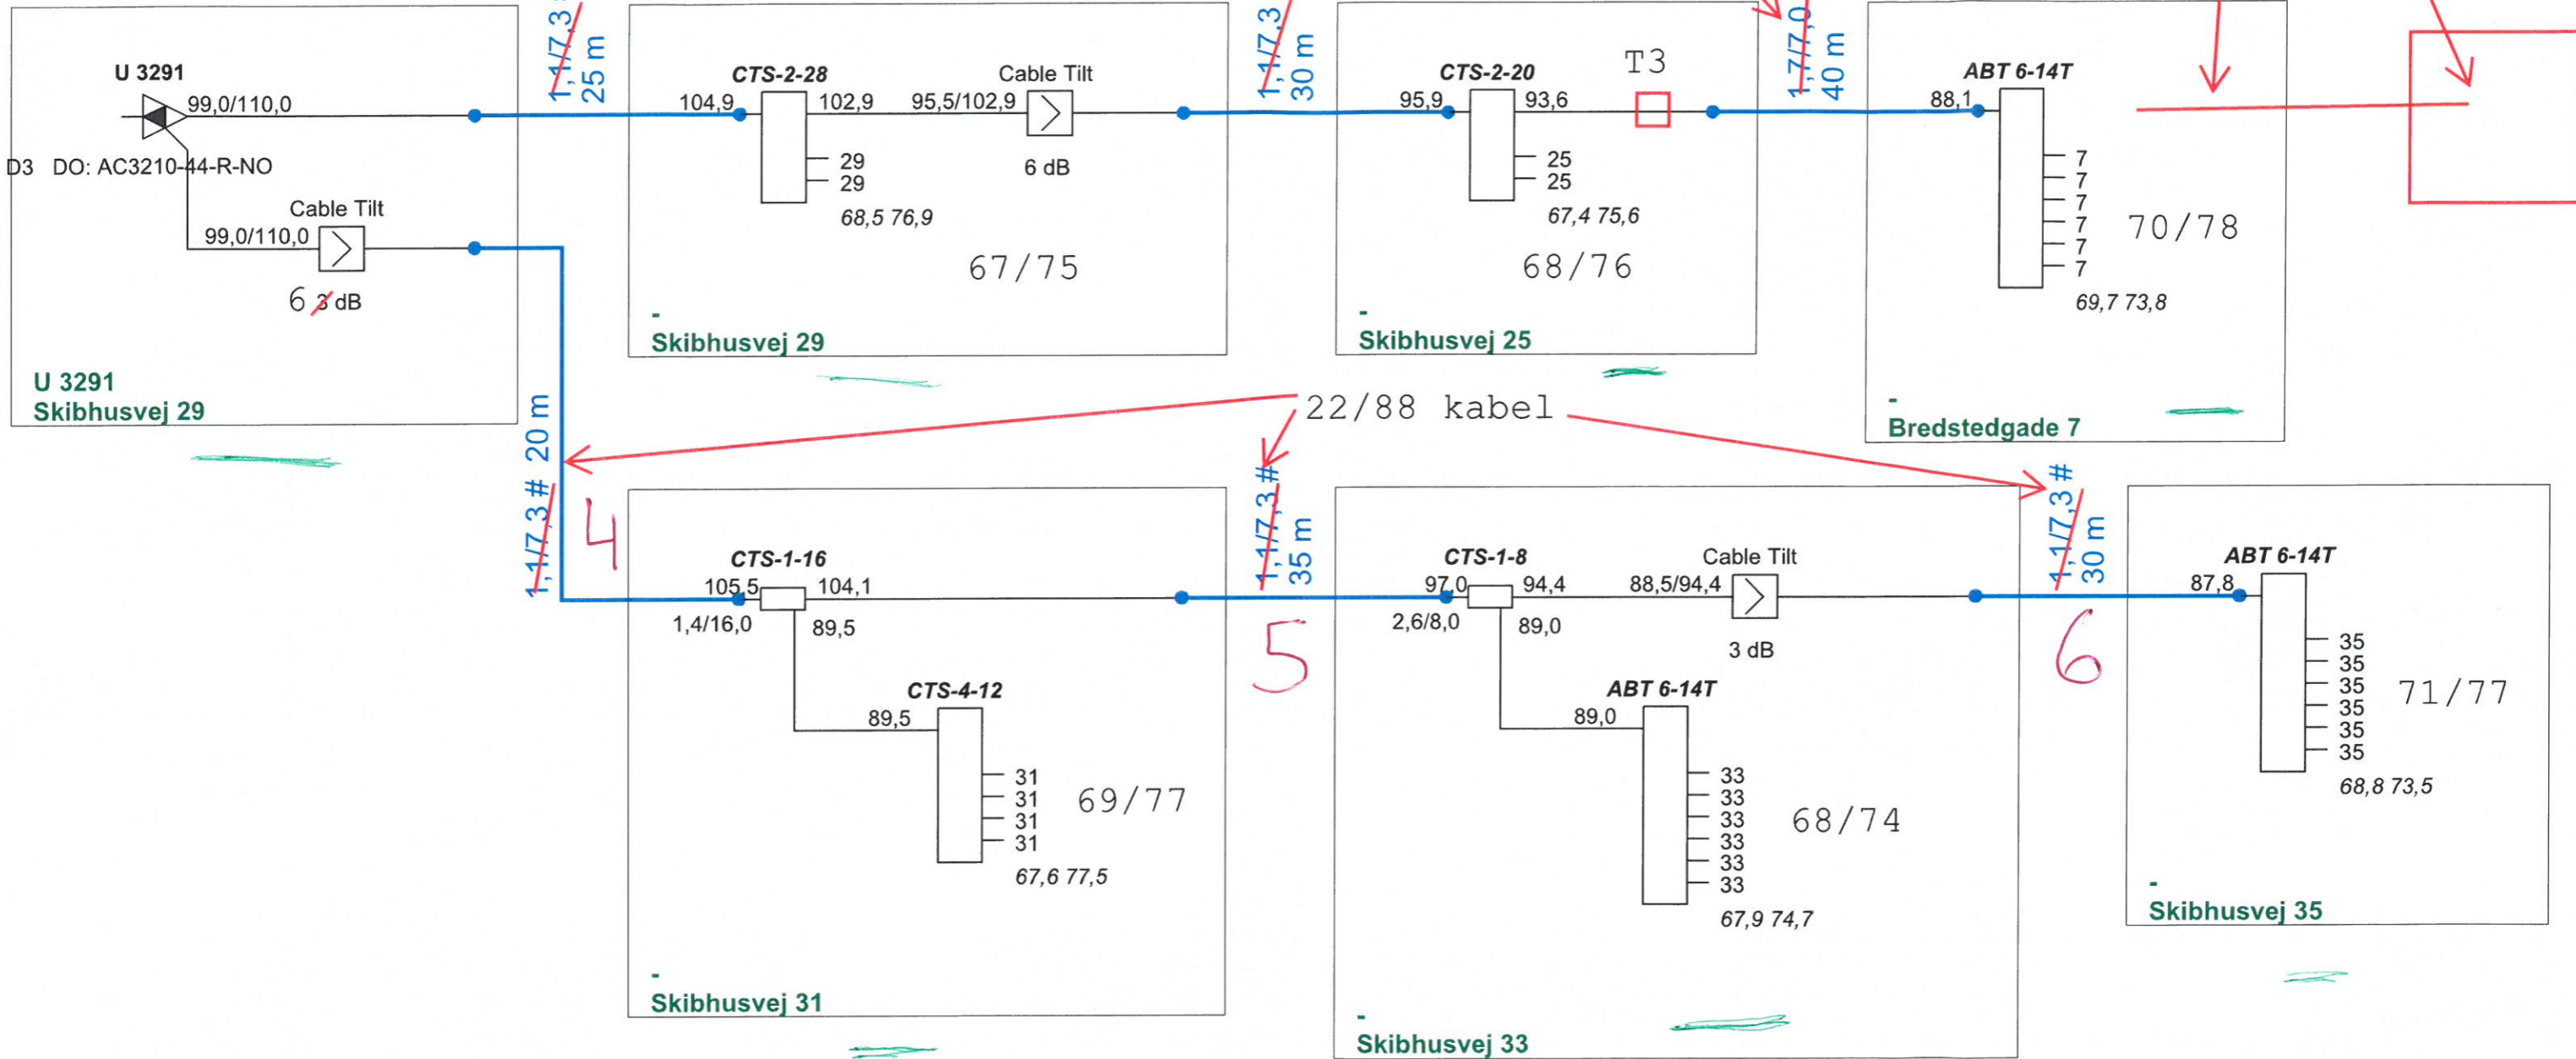

22/99- kabel

22/88 kabel

dødt kabel til stander på Bredstedgade 5

Fugtspærre mgl i stander Type 20.SA.2

*fjeruset H.O*

ProjectName : <b>Glenten 1218</b>	Glentevejs Antennelaug Vagtelvej 1-3	Frequency : 282 - 1218Mhz
Reference : RPD 34		Initials : jph
		Date : 04-04-2023

Forstærker ID: U3291						
Kabel ID	Type A	Type B	Stiktype	Inderleder	Skærm	Yderkappe
1A	X		FM22-99	2,2	9,9	11,4
1B						
2A	X		FM22-88	2,2	8,8	
2B						
3A	X		FM22-88	2,2	8,8	
3B						
4A	X		FM22-88	2,2	8,8	
4B						
5A	X		FM22-88	2,2	8,8	
5B						
6A	X		FM22-88	2,2	8,8	
6B						
7A						
7B						
8A						
8B						
9A						
9B						
10A						
10B						
11A						
11B						
12A						
12B						
13A						
13B						
14A						
14B						

Kabeltype A = Skum/Bamboo dialektikum  
Kabeltype B = Masiv dialektikum