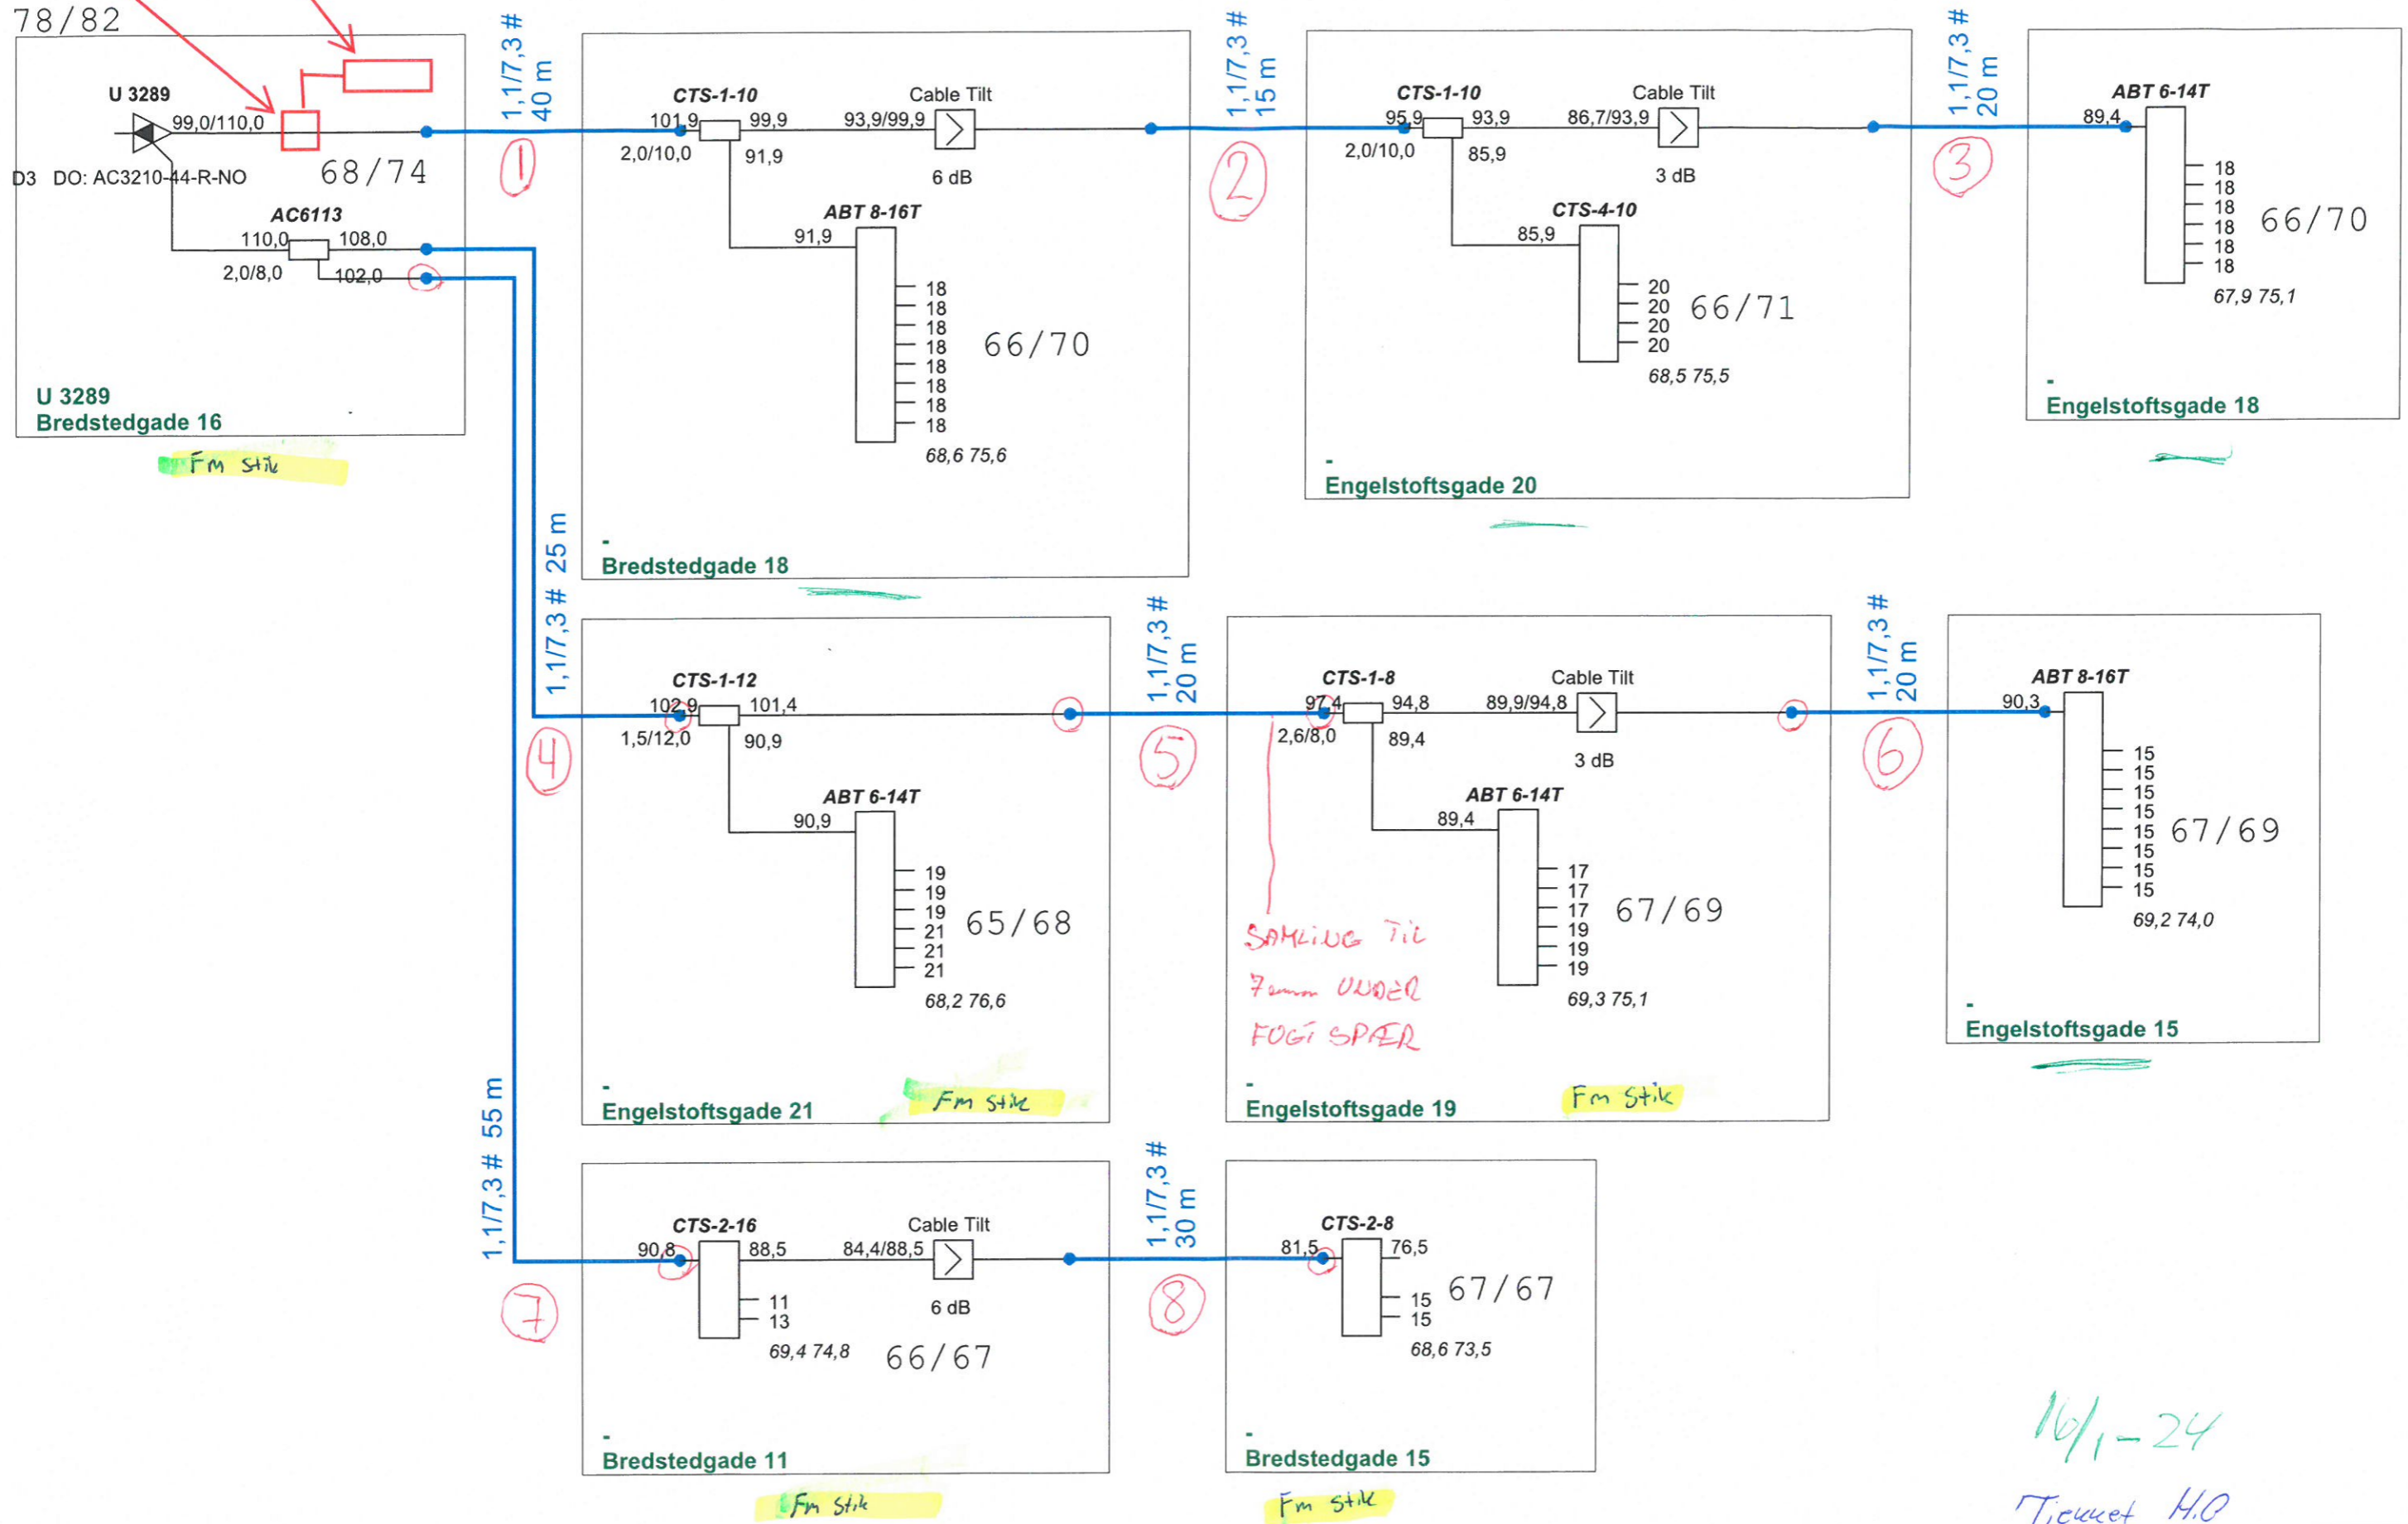

CTS 1-8 + ABT 4-20 til 16 ST TV + 16.1 + 16.3

16/1-24
Ticket H.O

ProjectName : Glenten 1218	Glentevejs Antennelaug	Frequency : 282 - 1218Mhz
Reference : RPD 34	Vagtelvej 1-3	Initials : jph
		Date : 04-04-2023

Forstærker ID: 3289						
Kabel ID	Type A	Type B	Stiktype	Inderleder	Skærm	Yderkappe
1A		X	Fm 11/73	1,1	7,7	10,8
1B						
2A		X	Fm 11/73	1,1	7,7	10,8
2B						
3A		X	Fm 11/73	1,1	7,7	10,8
3B						
4A		X	Fm 11/73	1,1	7,7	10,8
4B						
5A		X	Fm 11/73	1,1	7,7	10,8
5B						
6A		X	Fm 11/73	1,1	7,7	10,8
6B						
7A		X	Fm 11/73	1,1	7,7	10,8
7B						
8A		X	Fm 11/73	1,1	7,7	10,8
8B						
9A						
9B						
10A						
10B						
11A						
11B						
12A						
12B						
13A						
13B						
14A						
14B						

Kabeltype A = Skum/Bamboo dialektikum

Kabeltype B = Masiv dialektikum