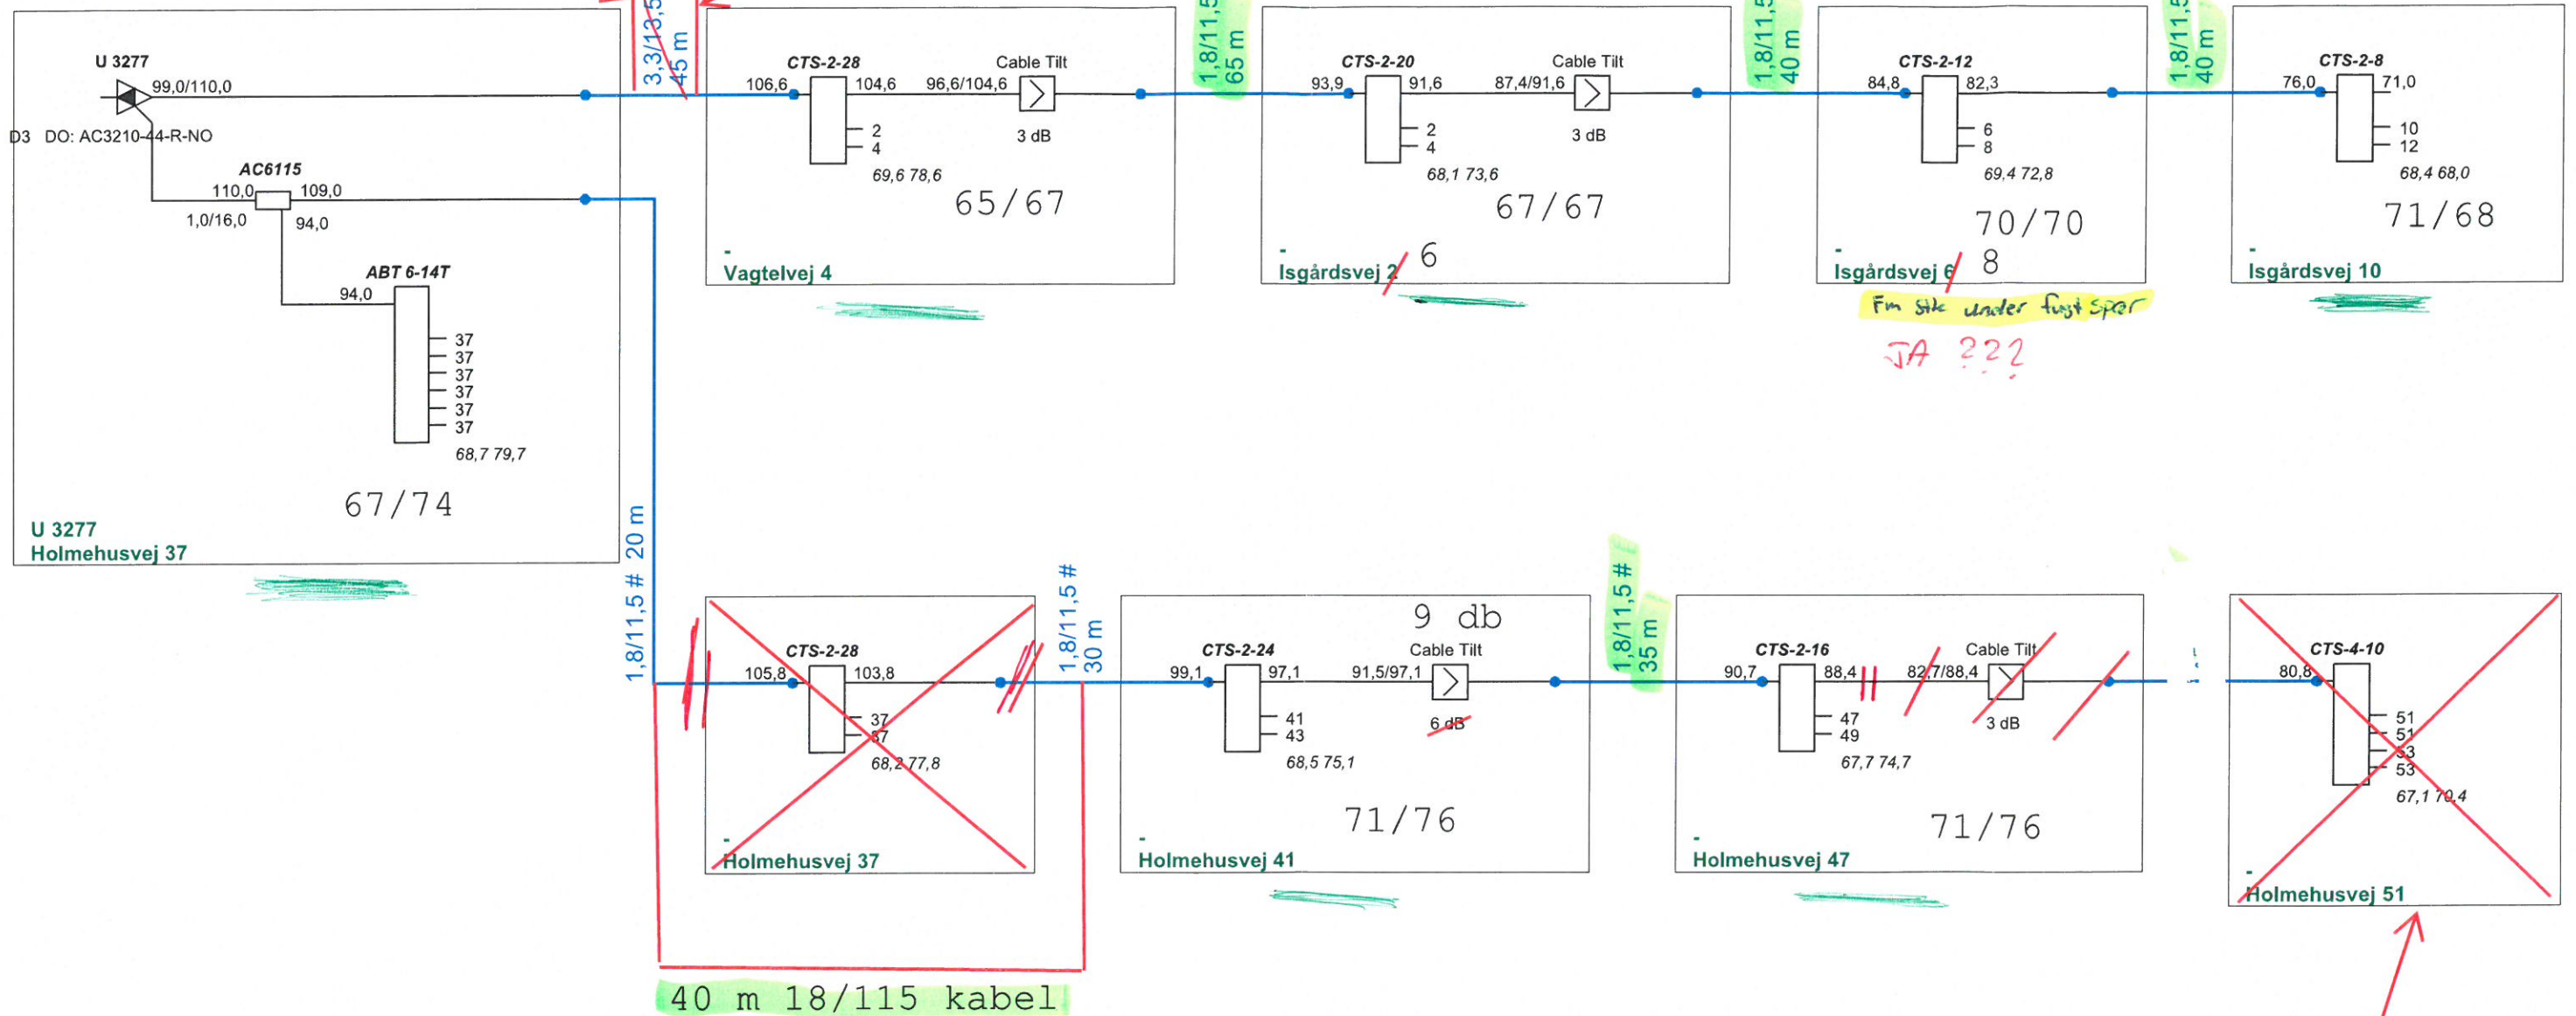

Holmehusvej 37.1
 Vagtelvej 2 med
 CTS 1-12 og ABT 6-14

18/115
 20 m

18/115
 12 m

Signalet til dette skab kommer fra Holmehusvej 55. (U3108)

16/1-24 PK

Tjekket Henrik Olsen

ProjectName: Glenten 1218	Glentevejs Antennelaug	Frequency: 282 - 1218Mhz
Reference: RPD 80	Vagtelvej 1-3	Initials: jph
		Date: 06-10-2022

Forstærker ID: U3277						
Kabel ID	Type A	Type B	Stiktype	Inderleder	Skærm	Yderkappe
1A		X	18/115	1,8	11,5	
1B						
2A		X	18/115	1,8	11,5	
2B						
3A						
3B						
4A						
4B						
5A						
5B						
6A						
6B						
7A						
7B						
8A						
8B						
9A						
9B						
10A						
10B						
11A						
11B						
12A						
12B						
13A						
13B						
14A						
14B						

Kabeltype A = Skum/Bamboo dialektikum
Kabeltype B = Masiv dialektikum