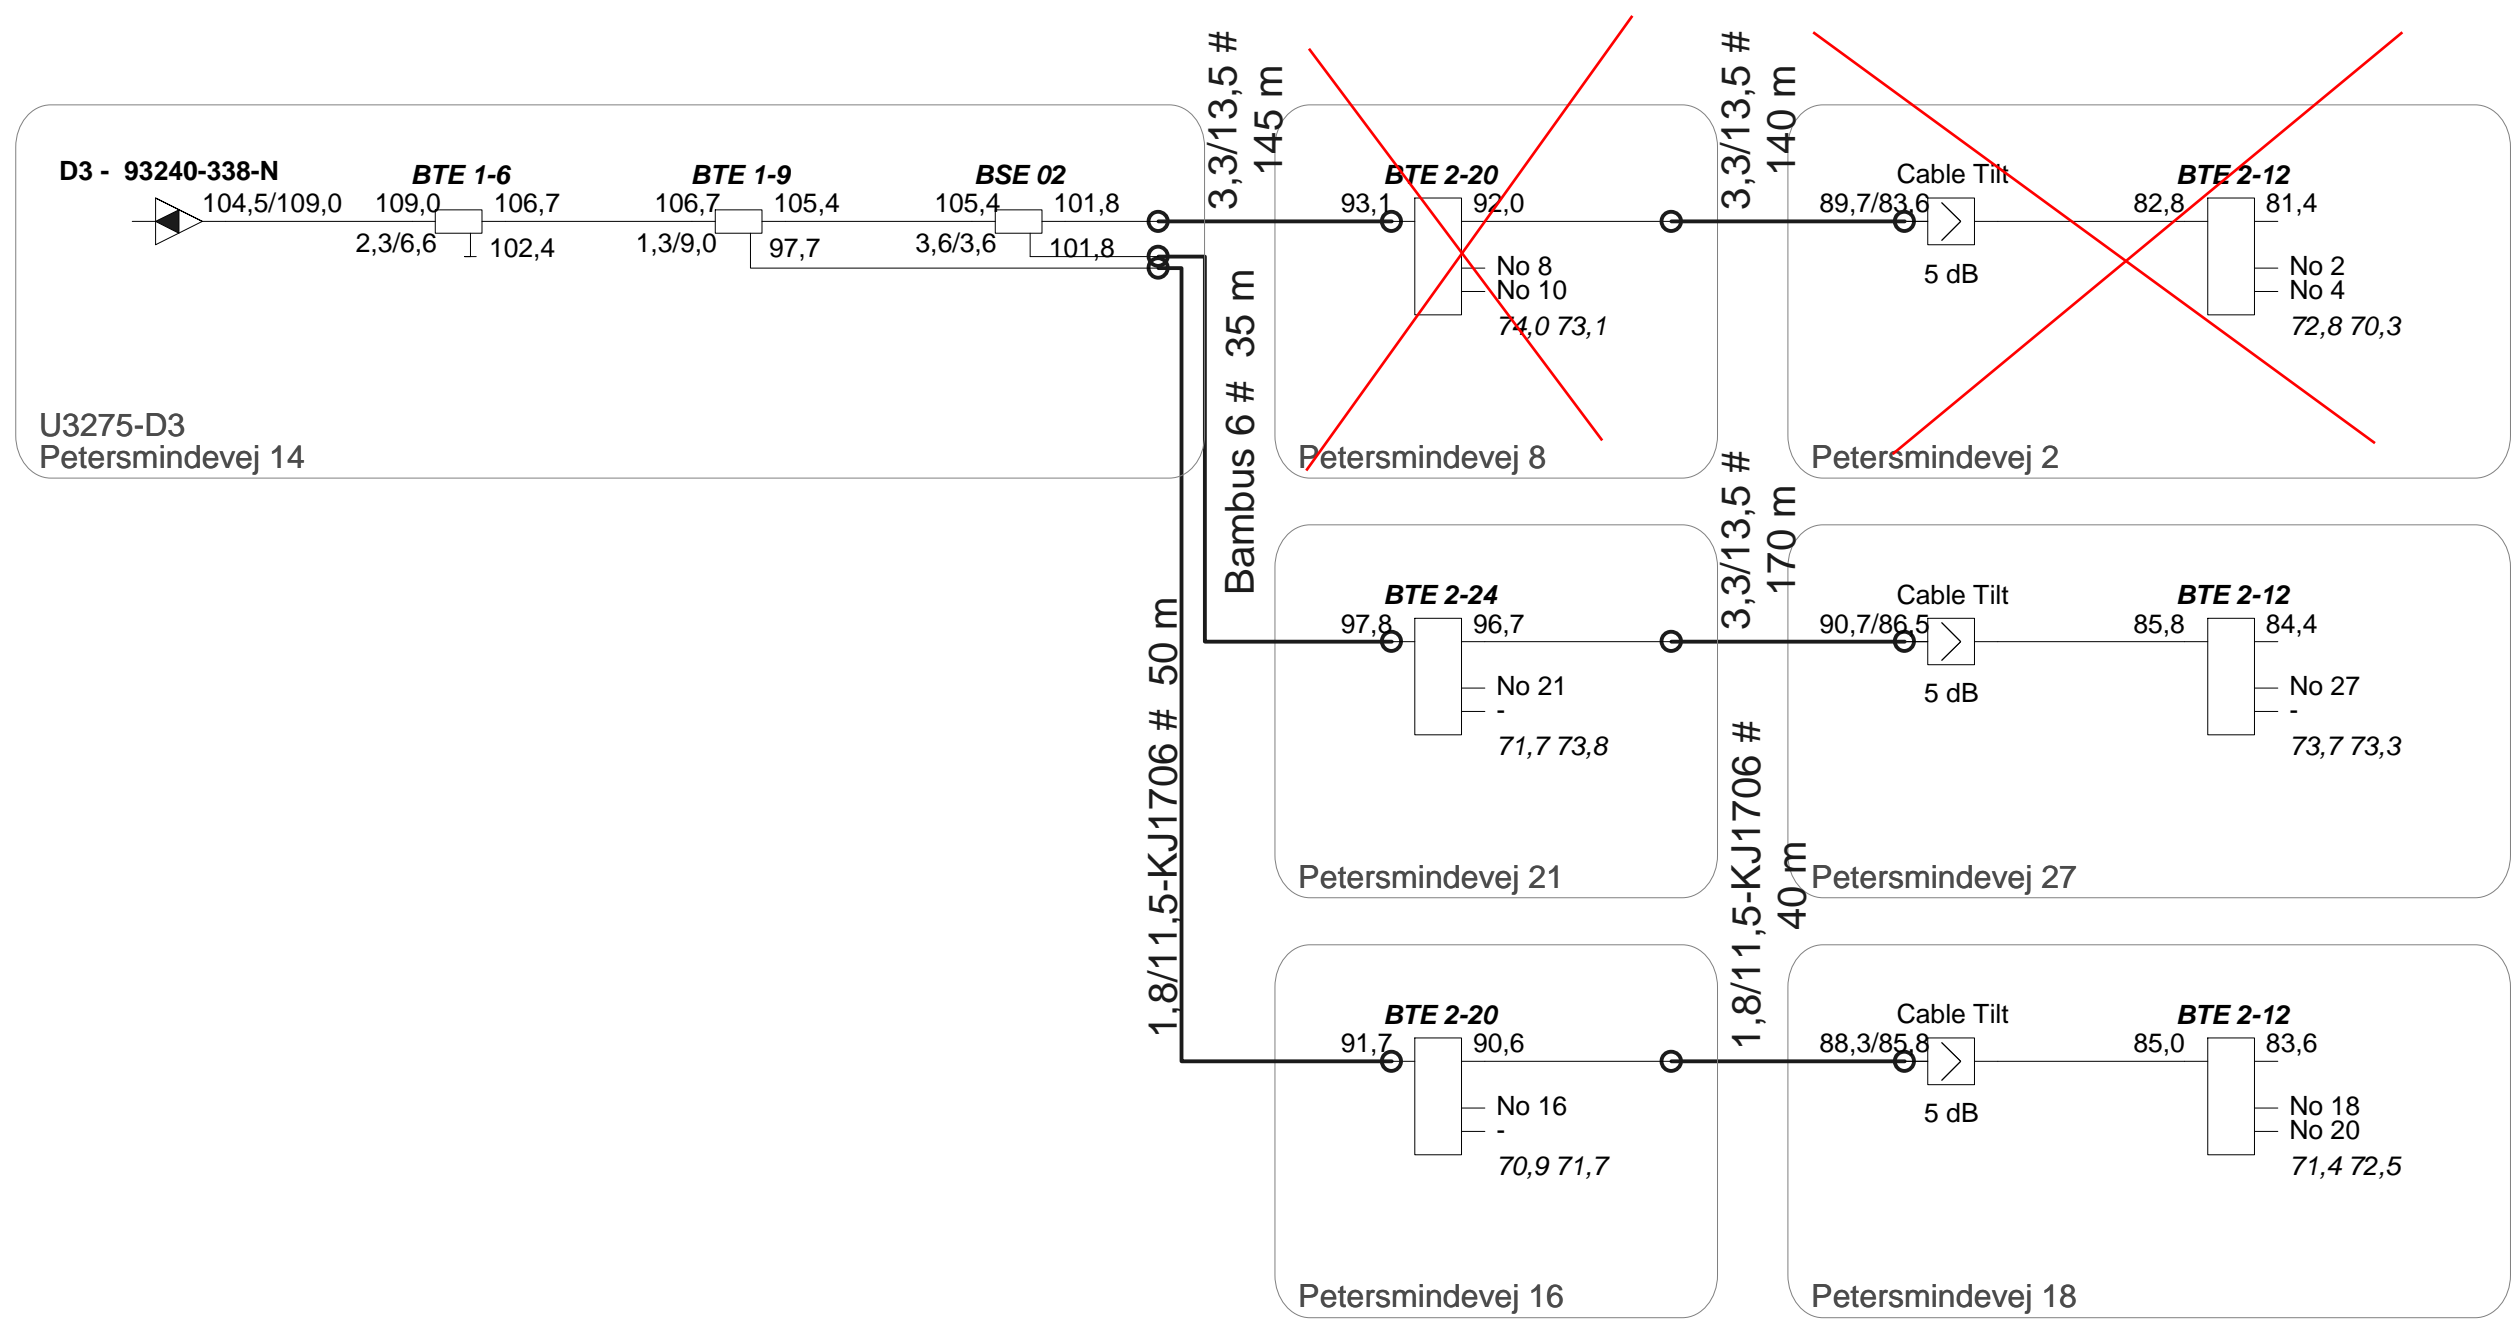

nedlagt

U3275-D3
Petersmindevej 14

ProjectName :	GAL - ORX 01+01A	ES Kabeltv tsj@catv.dk	Initials-Date :
Reference :			TSJ - 13-Dec-2011
			Frequency :
			175 - 860Mhz
			Subscriber US :
			12: min 28 max 36