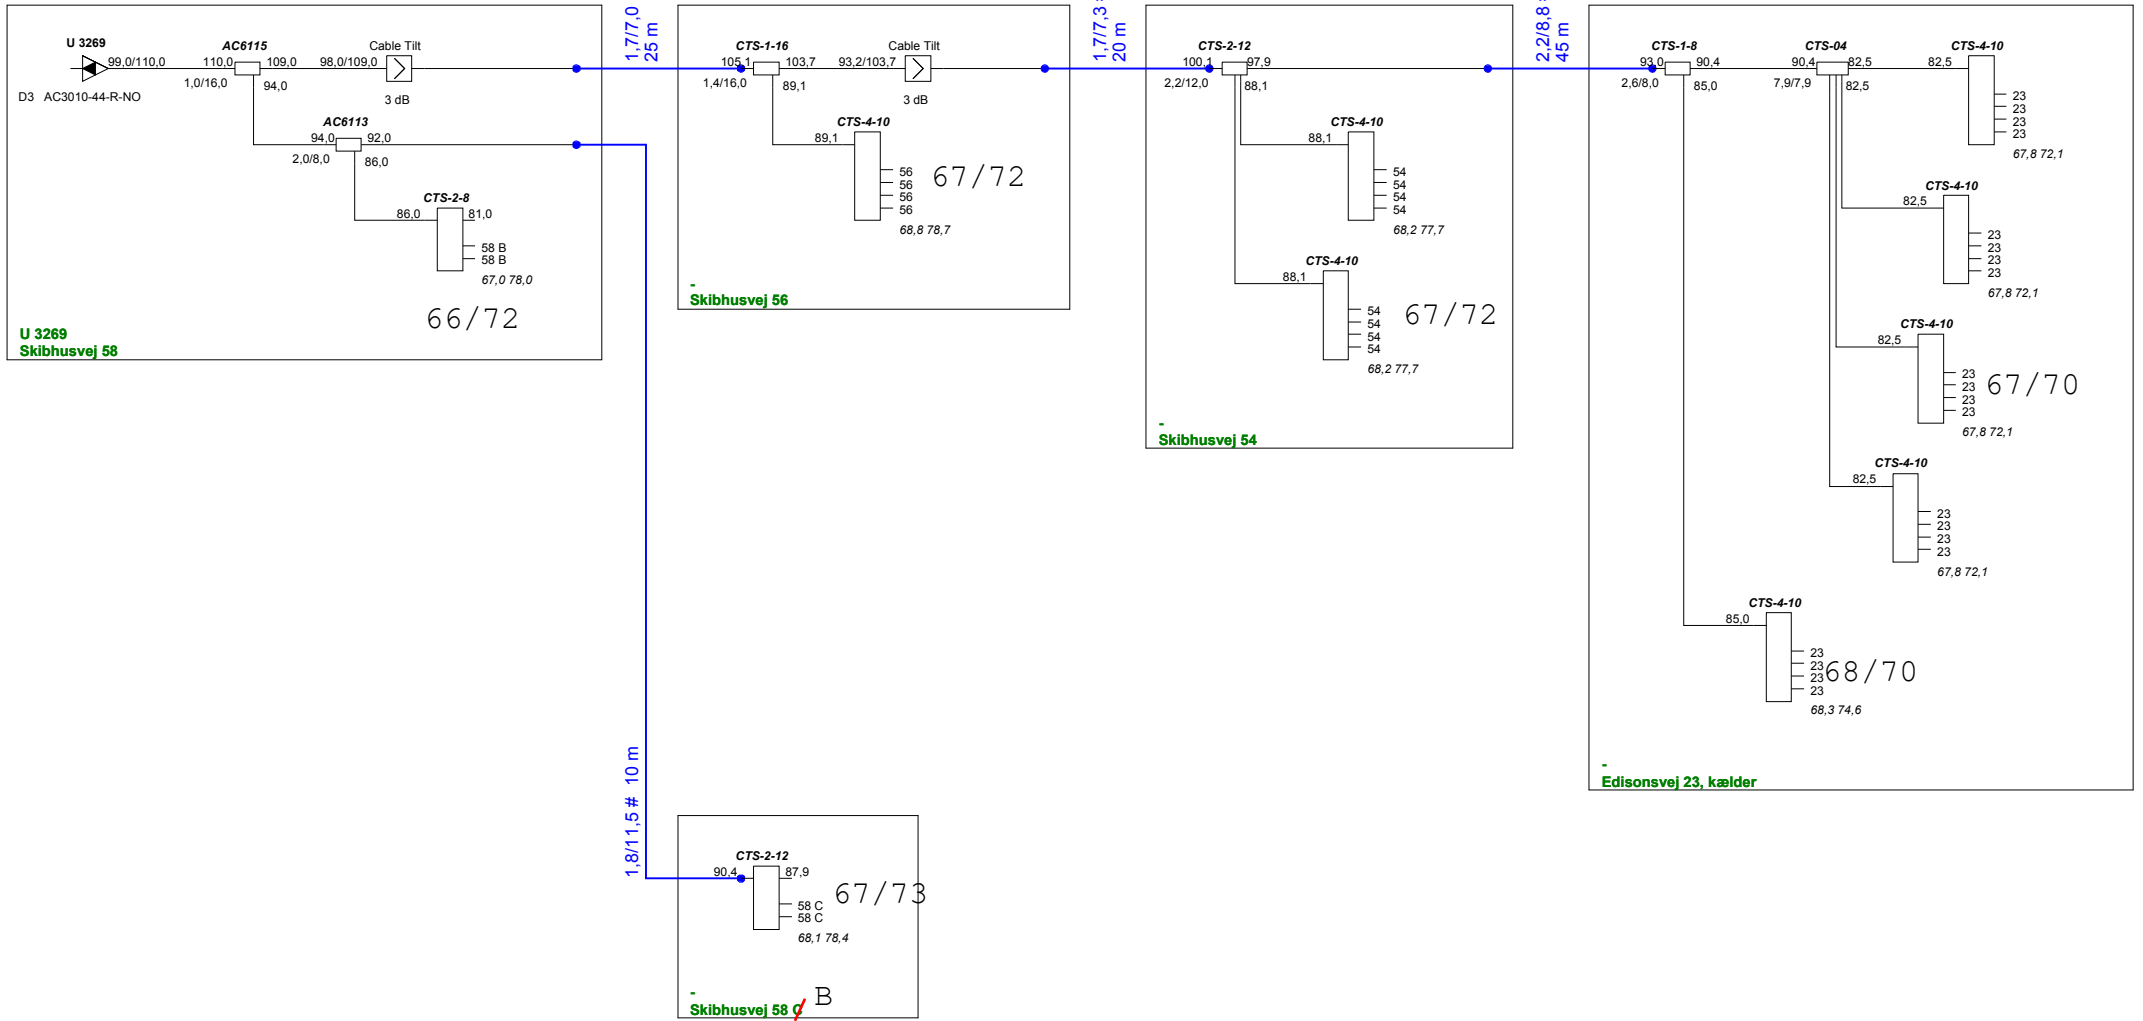

73/78

ProjectName :	Glentevejs Antennelaug	Frequency :	282 - 1218Mhz
Reference :	RPD 91	Initials :	jph
		Date :	07-02-2023