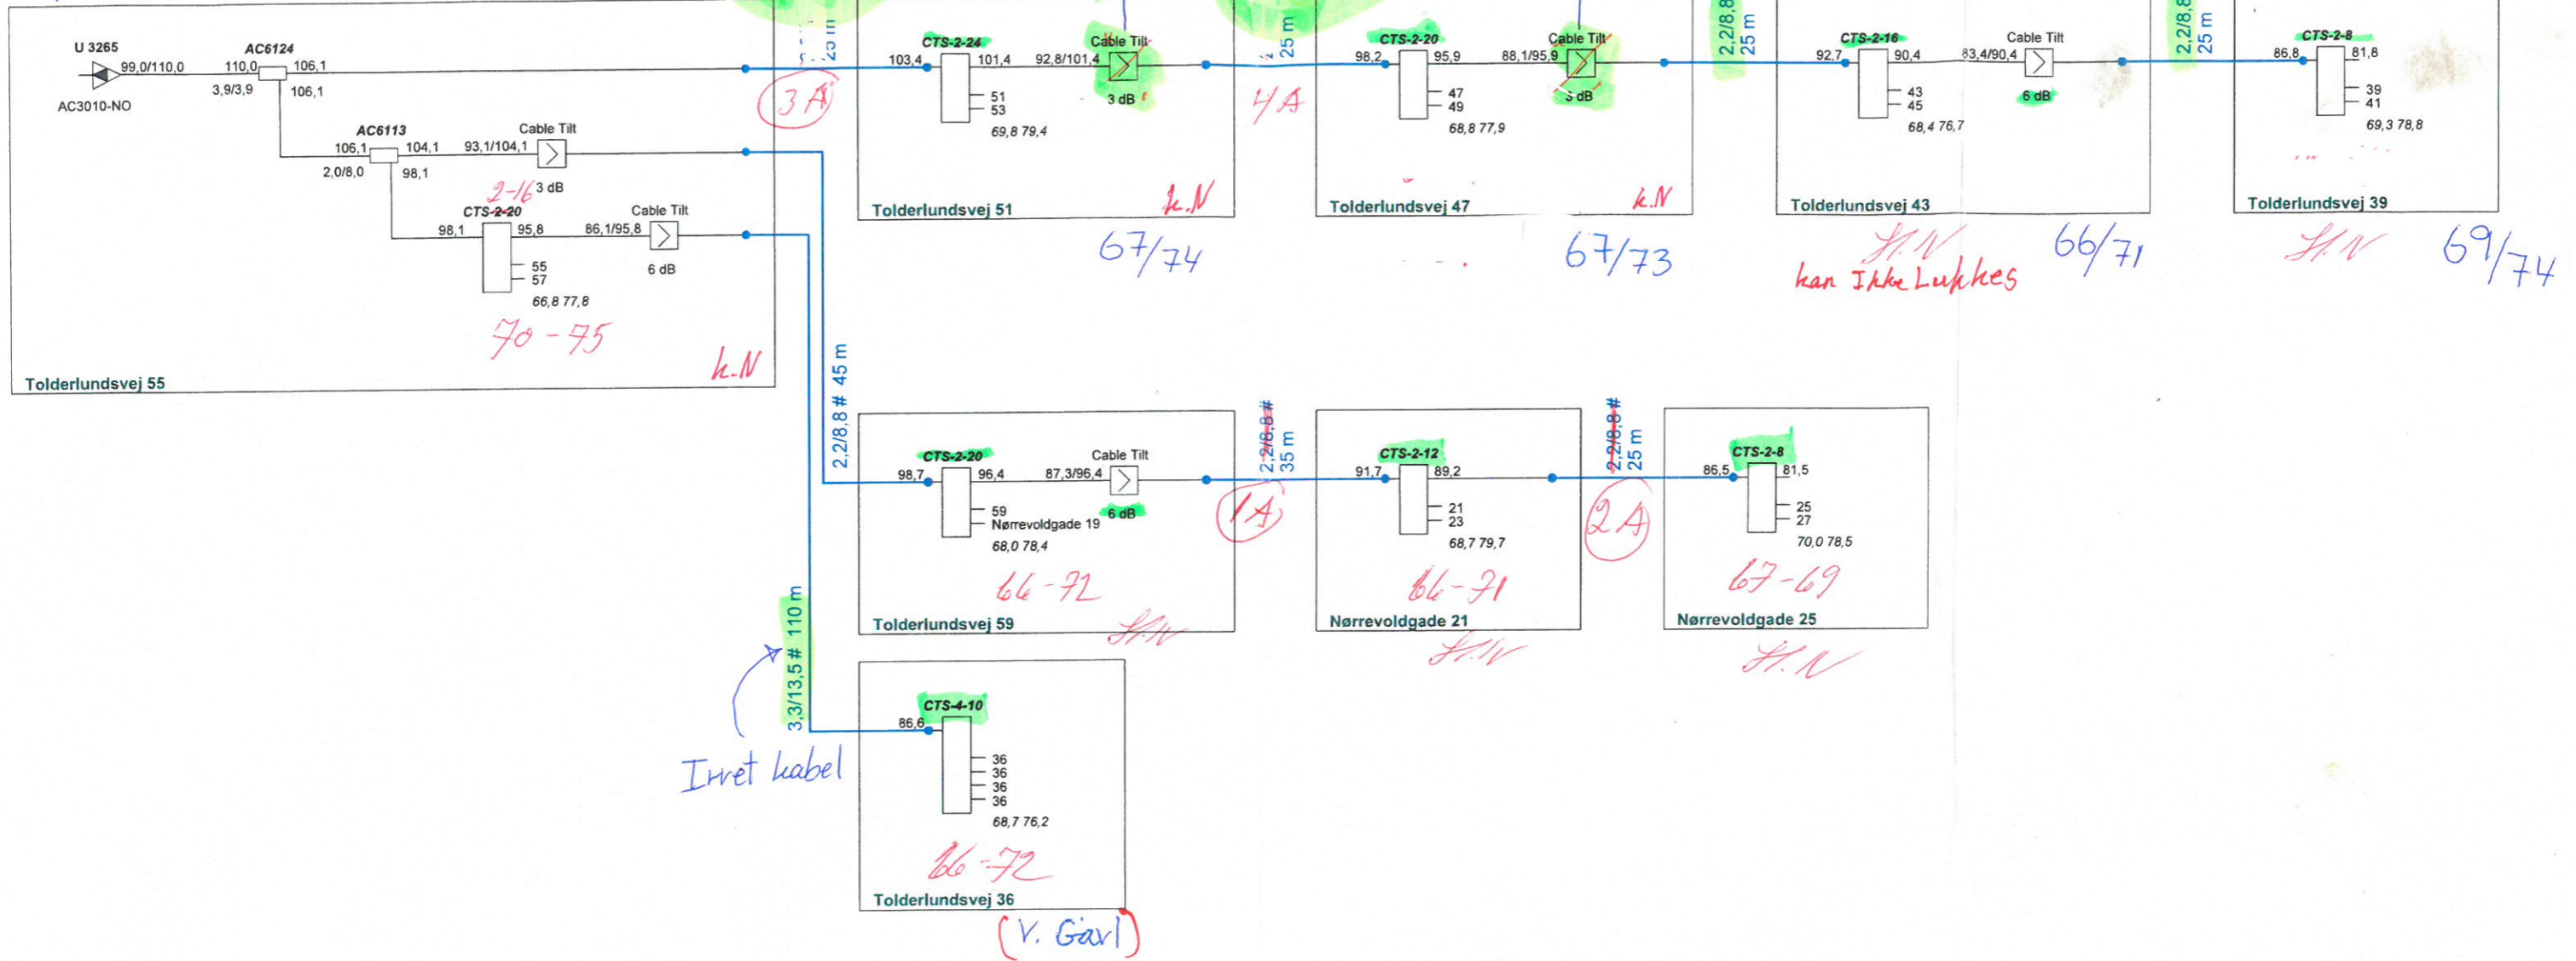

76/77 kS

25-06-24
Aktiveret 22/88

25-06-24
Aktiveret 22/88

EX Opgaver 2 Ny kabel sendt en Mail 3/04/24

H.N+k.N

Bogfort
kS
3/4-24

ProjectName: Glenten 1218	Glentevejs Antennelaug	Frequency: 282 - 1218Mhz
Reference: RPD 95	Vagtelvej 1-3	Initials: jph
		Date: 02-11-2023

Forstærker ID: <i>U 3265</i>						
Kabel ID	Type A	Type B	Stiktype	Inderleder	Skærm	Yderkappe
1A		<i>x</i>	<i>222</i>	<i>1,4</i>	<i>68</i>	<i>9,8</i>
1B						
2A		<i>x</i>	<i>222</i>	<i>1,4</i>	<i>68</i>	<i>9,8</i>
2B						
3A	<i>x</i>		<i>303</i>	<i>22</i>	<i>88</i>	<i>NYT Kabel</i>
3B						
4A	<i>x</i>		<i>303</i>	<i>22</i>	<i>88</i>	<i>NYT Kabel</i>
4B						
5A						
5B						
6A						
6B						
7A						
7B						
8A						
8B						
9A						
9B						
10A						
10B						
11A						
11B						
12A						
12B						
13A						
13B						
14A						
14B						

Kabeltype A = Skum/Bamboo dialektikum

Kabeltype B = Masiv dialektikum