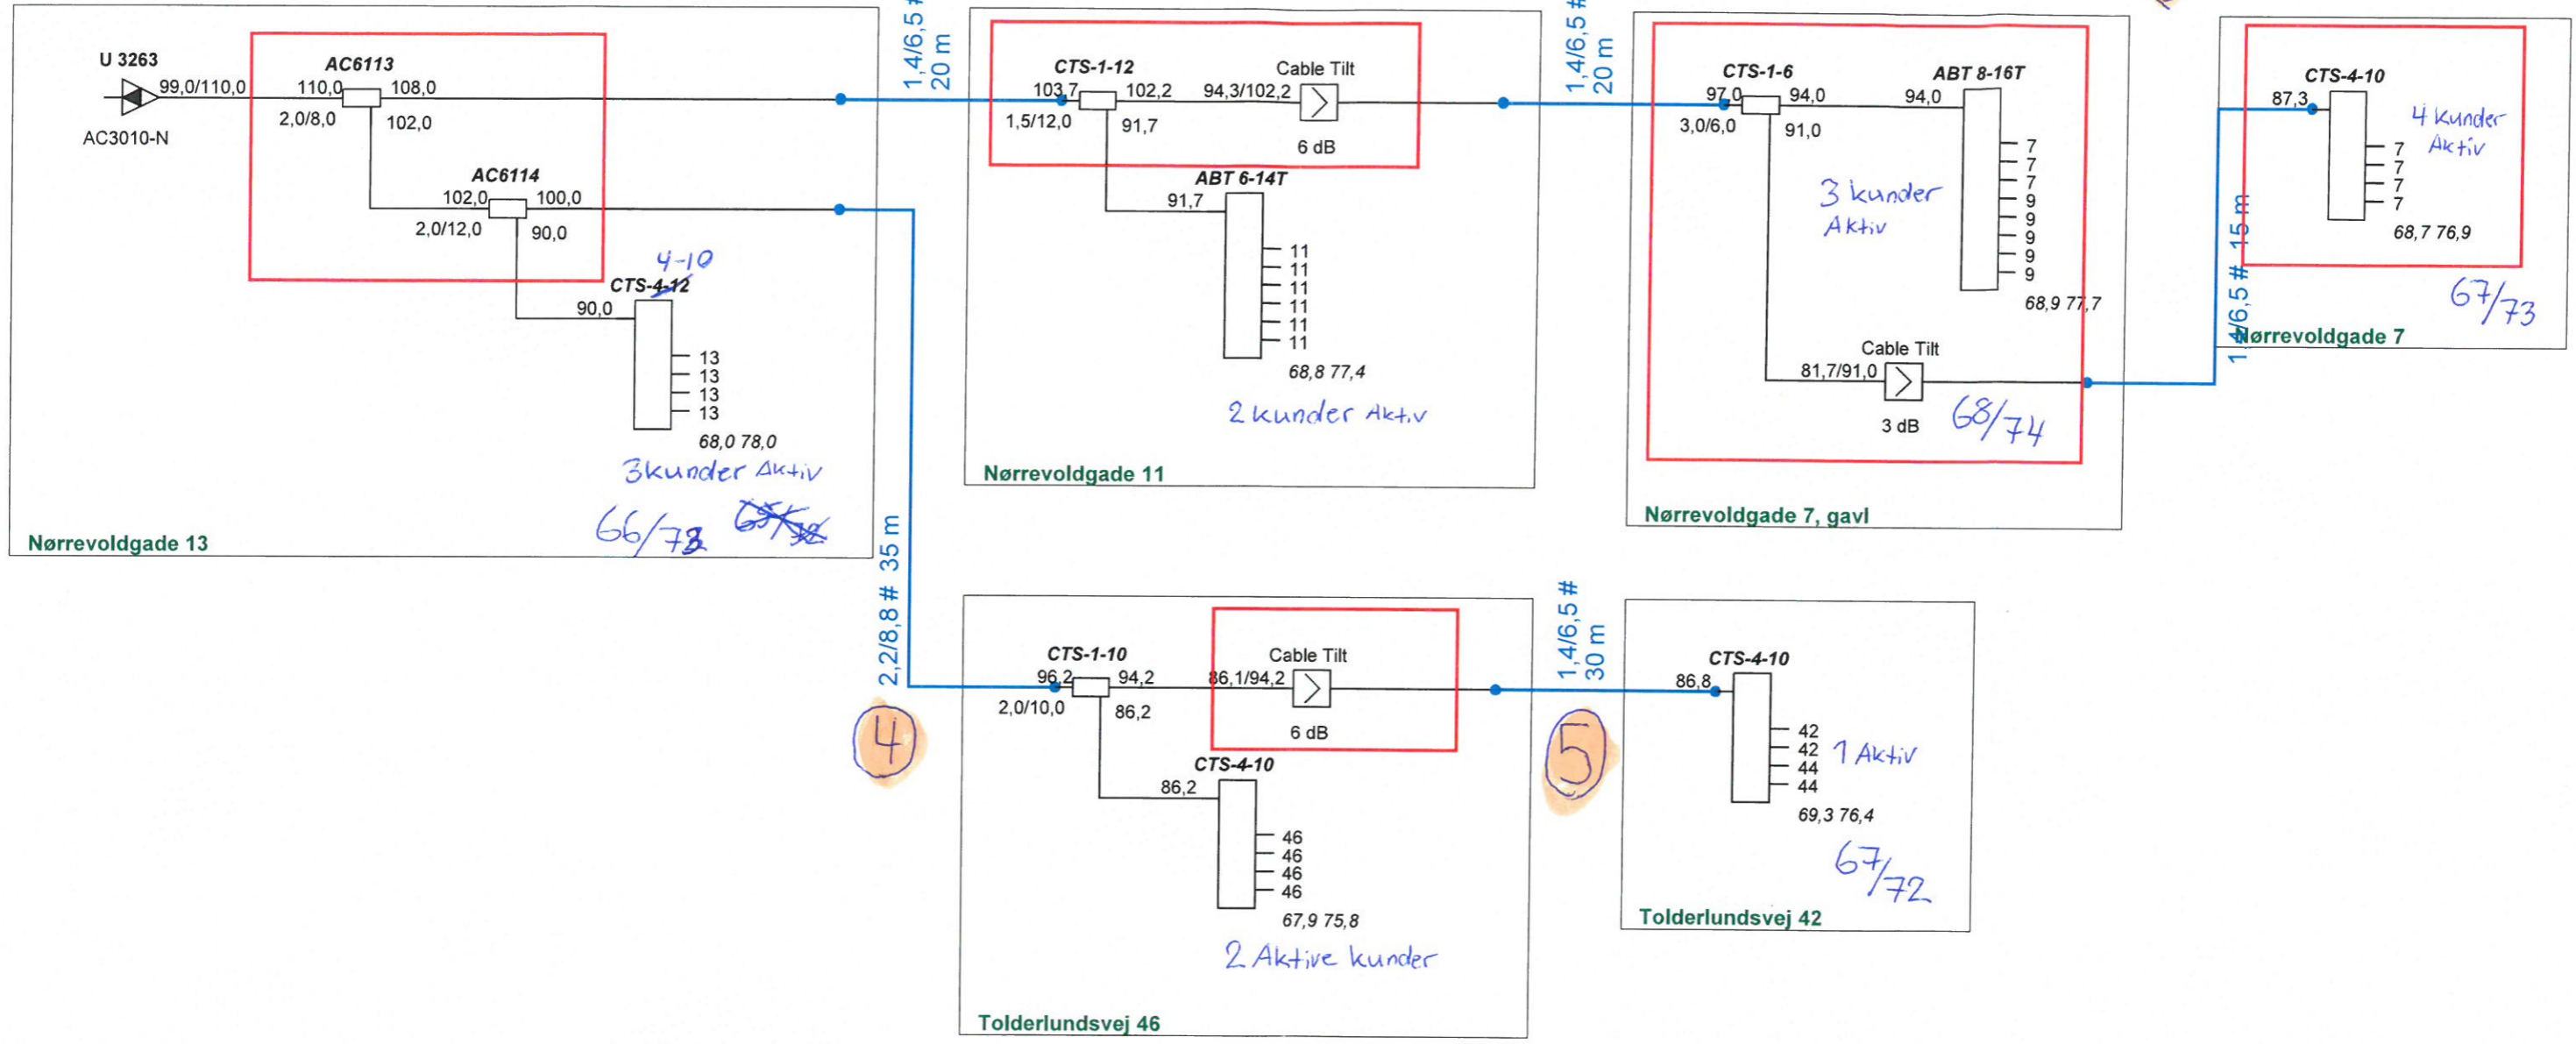

74/76

Bpysp  
k 5  
04/04/23

ProjectName : <b>Glenten 1218</b>	Glentevejs Antennelaug	Frequency : 282 - 1218Mhz
Reference : RPD 95	Vagtelvej 1-3	Initials : jph
		Date : 27-02-2024

Forstærker ID: U 3263						
Kabel ID	Type A	Type B	Stiktype	Inderleder	Skærm	Yderkappe
1A			TL 222	1,45	6,8	9,9
1B		X	TL 222	1,45	6,8	9,9
2A		X	TL 222	1,45	6,8	9,7
2B						
3A	X		FM-60-15/65	1,7	7,4	10,4
3B						
4A	X		22/88-			
4B						
5A		X	TL 222	1,46	6,9	9,8
5B						
6A						
6B						
7A						
7B						
8A						
8B						
9A						
9B						
10A						
10B						
11A						
11B						
12A						
12B						
13A						
13B						
14A						
14B						

Kabeltype A = Skum/Bamboo dialektikum

Kabeltype B = Masiv dialektikum