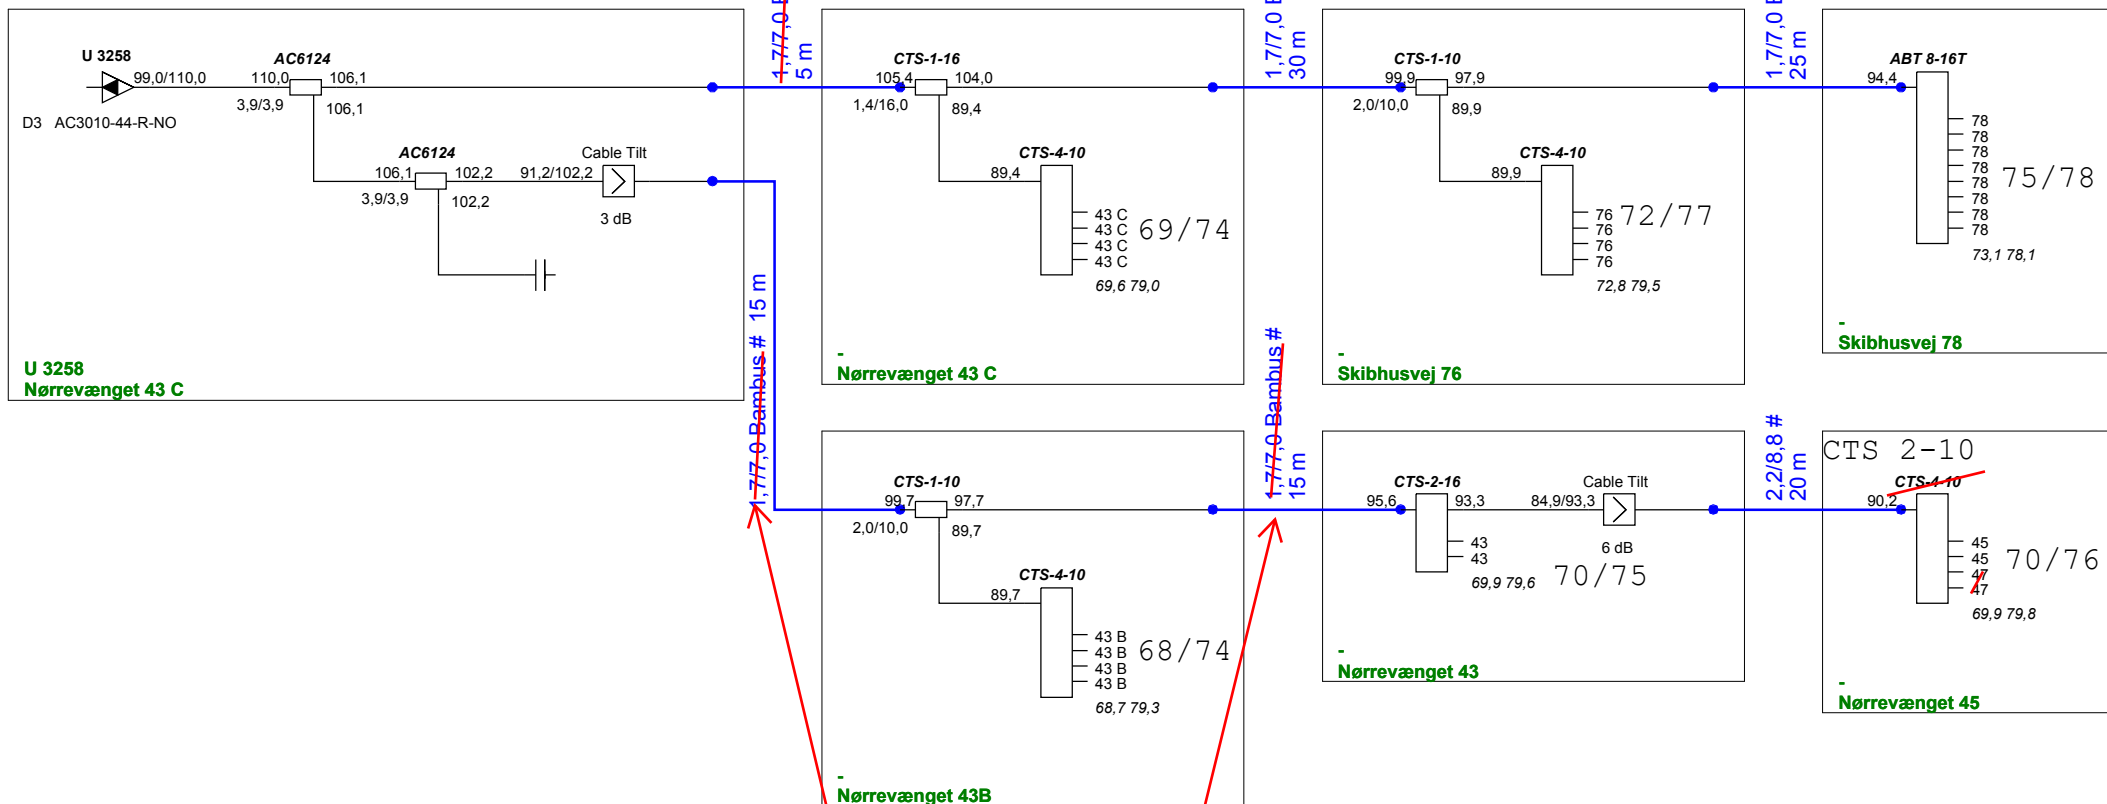

22/88 kabel

78/83

ProjectName :	<b>Glenten 1218</b>	Frequency :	282 - 1218Mhz
Reference :	RPD 91	Initials :	jph
		Date :	02-02-2023

Glentevejs  
Antennelaug  
Vagtelvej 1-3