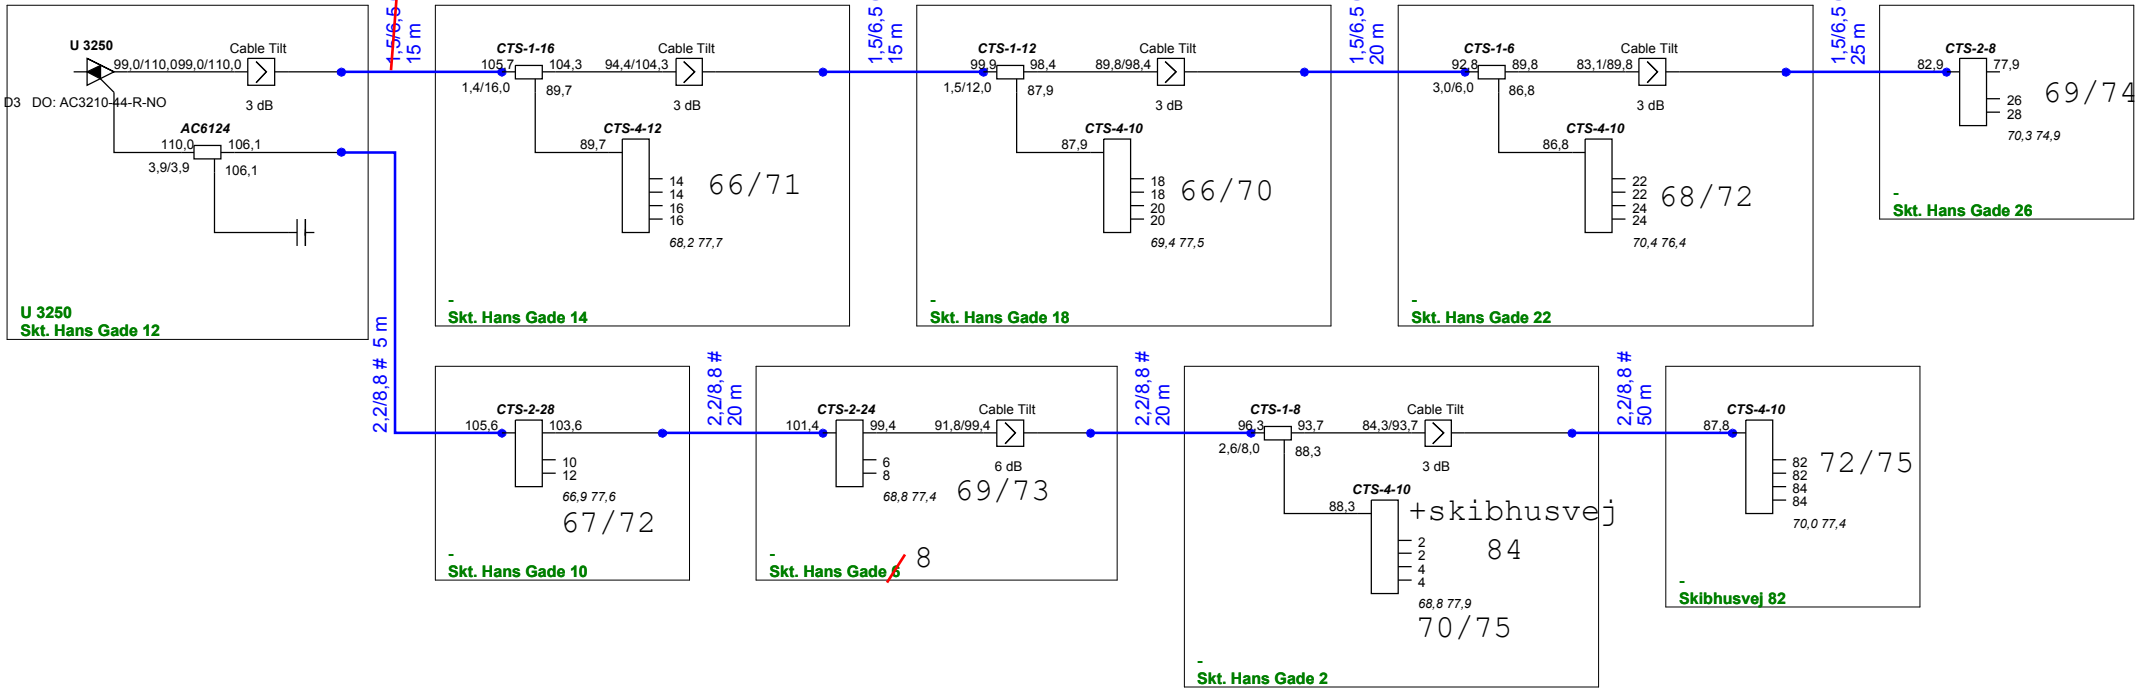

L6 kabel

73/73

ProjectName :	<b>Glenten 1218</b>	Frequency :	282 - 1218Mhz
Reference :	RPD 91	Initials :	jph
		Date :	02-02-2023

Glentevejs  
Antennelaug  
Vagtelvej 1-3