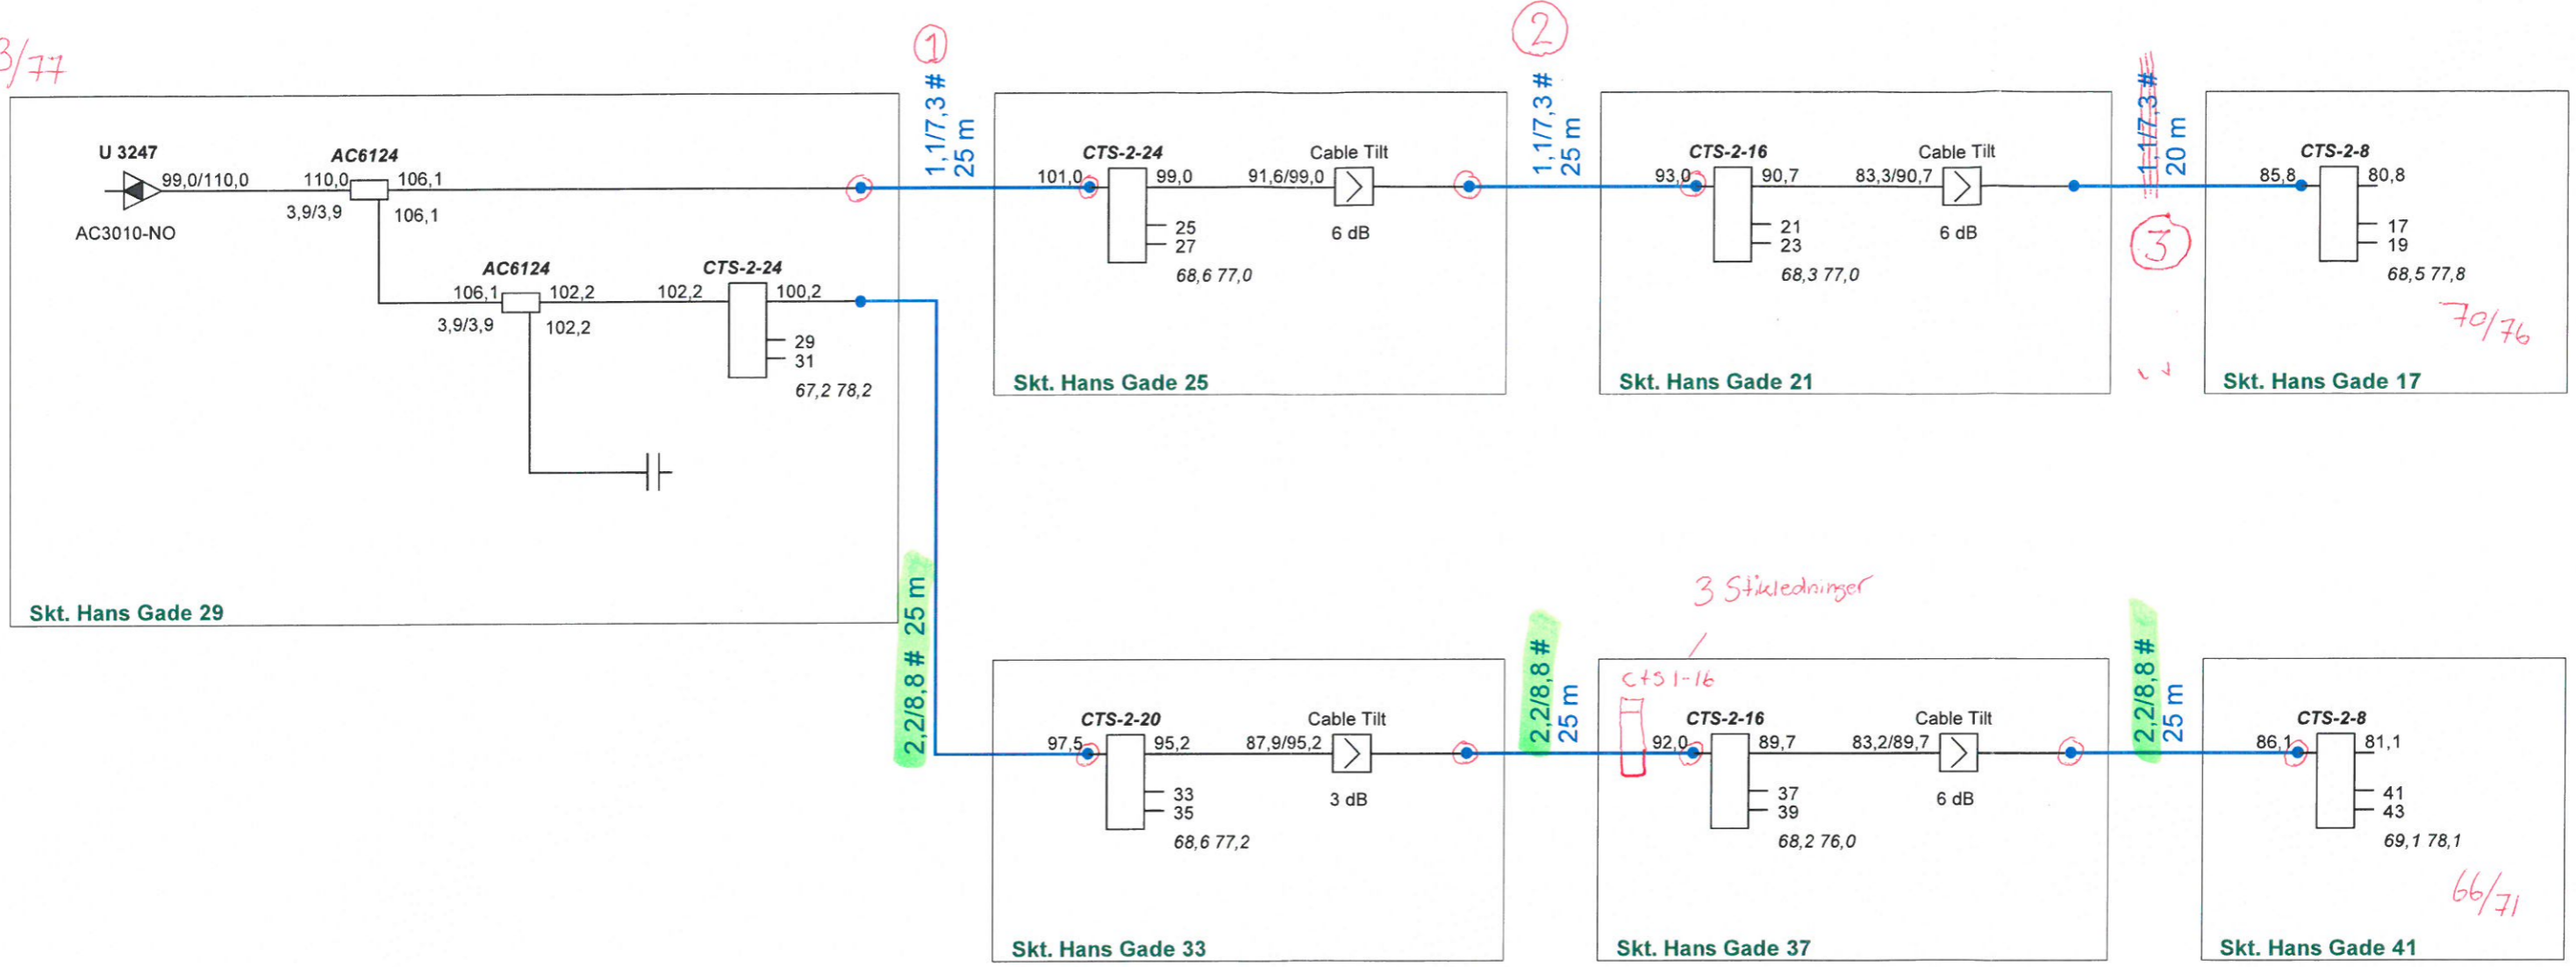

73/77

⊙ = FM skiftet

ProjectName : Glenten 1218	Glentevejs Antennelaug Vagtelvej 1-3	Frequency : 282 - 1218Mhz
Reference : RPD 60		Initials : jph
		Date : 10-10-2023

Hennig Olsen
29/02/24

Forstærker ID: U3247						
Kabel ID	Type A	Type B	Stiktype	Inderleder	Skærm	Yderkappe
1A		X	Fm 60-15/65	1,4	6,9	9,9
1B		.				
2A		X	Fm 60-15/65	1,4	6,8	9,9
2B		.				
3A	X		22/88	2,2	8,8	
3B						
4A						
4B						
5A						
5B						
6A						
6B						
7A						
7B						
8A						
8B						
9A						
9B						
10A						
10B						
11A						
11B						
12A						
12B						
13A						
13B						
14A						
14B						

Kabeltype A = Skum/Bamboo dialektikum

Kabeltype B = Masiv dialektikum