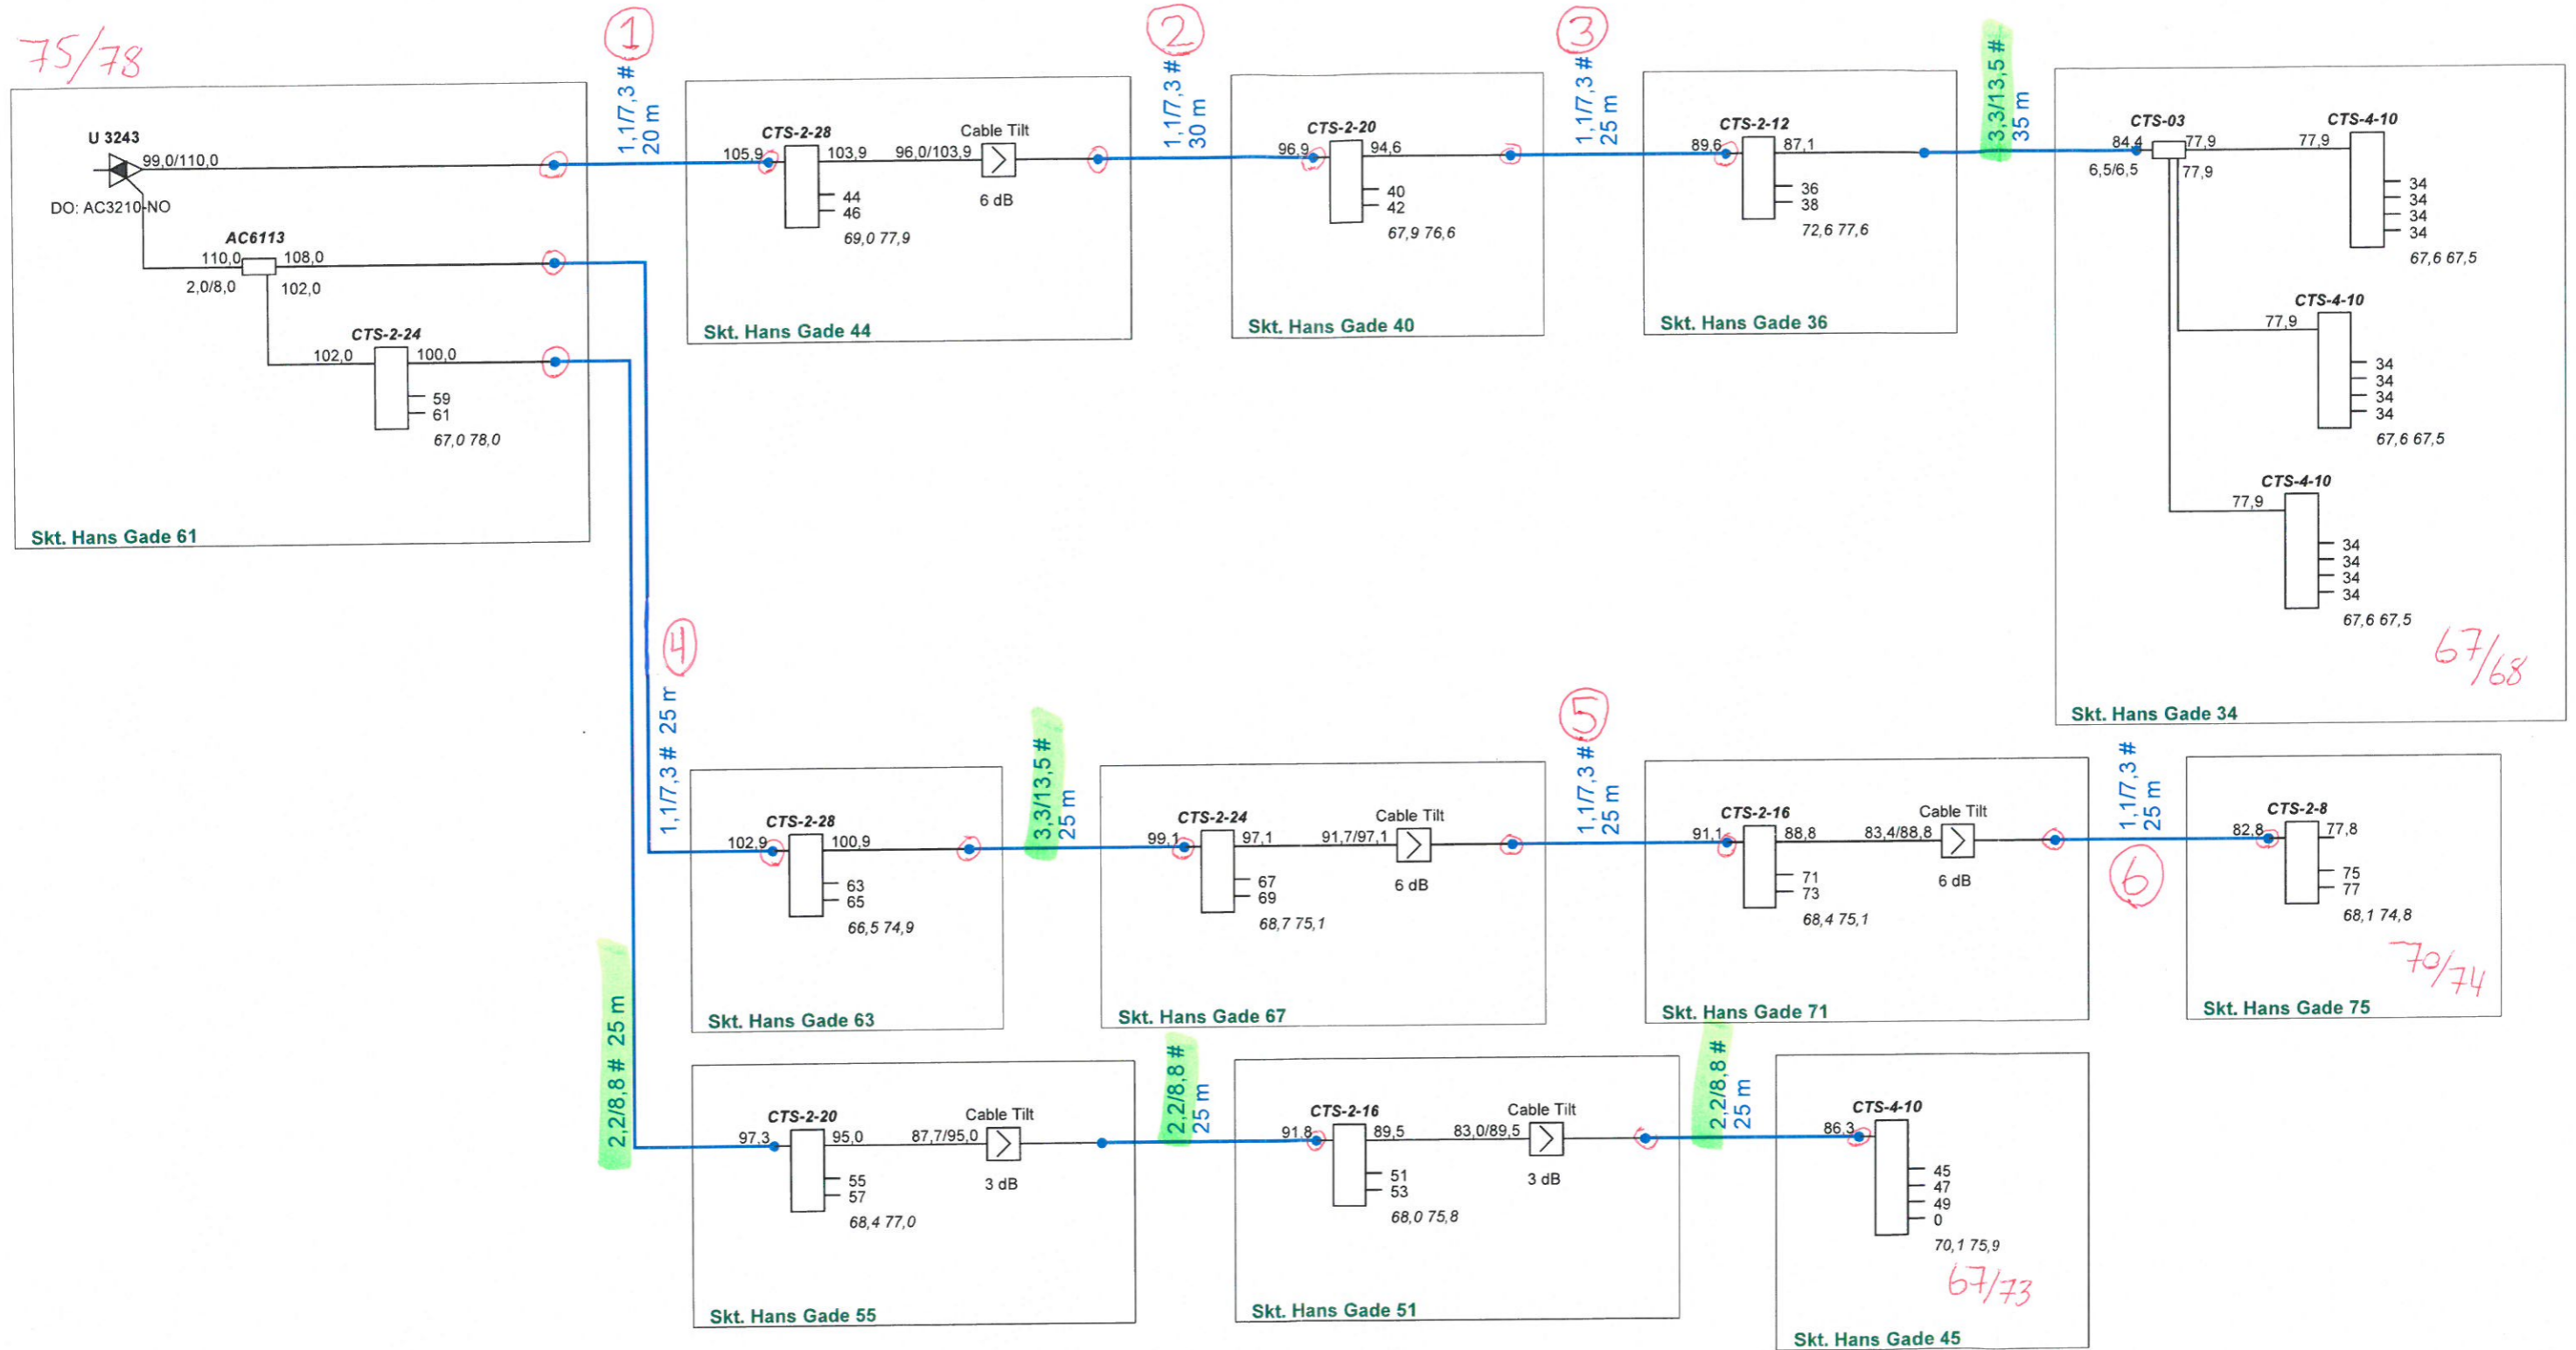

75/78

⊙ = Fm Skiftet

Bogfort
16.5
04/03/24

Henrik Olsen

ProjectName : Glenten 1218	Glentevejs Antennelaug Vagtelvej 1-3	Frequency : 282 - 1218Mhz
Reference : RPD 60		Initials : jph
		Date : 10-10-2023

Forstærker ID: U3243

Kabel ID	Type A	Type B	Stiktype	Inderleder	Skærm	Yderkappe
1A	X		Fm 60-15/65	1,6	6,9	10,0
1B						
2A		X	Fm 60-15/65	1,4	6,8	9,9
2B						
3A		X	Fm 60-15/65	1,4	6,6	9,8
3B						
4A		X	Fm 60-15/65	1,4	6,7	9,8
4B						
5A		X	Fm 60-15/65	1,4	6,6	9,9
5B						
6A		X	Fm 60-15/65	1,4	6,6	9,9
6B						
7A						
7B						
8A						
8B						
9A						
9B						
10A						
10B						
11A						
11B						
12A						
12B						
13A						
13B						
14A						
14B						

Kabeltype A = Skum/Bamboo dialektikum

Kabeltype B = Masiv dialektikum