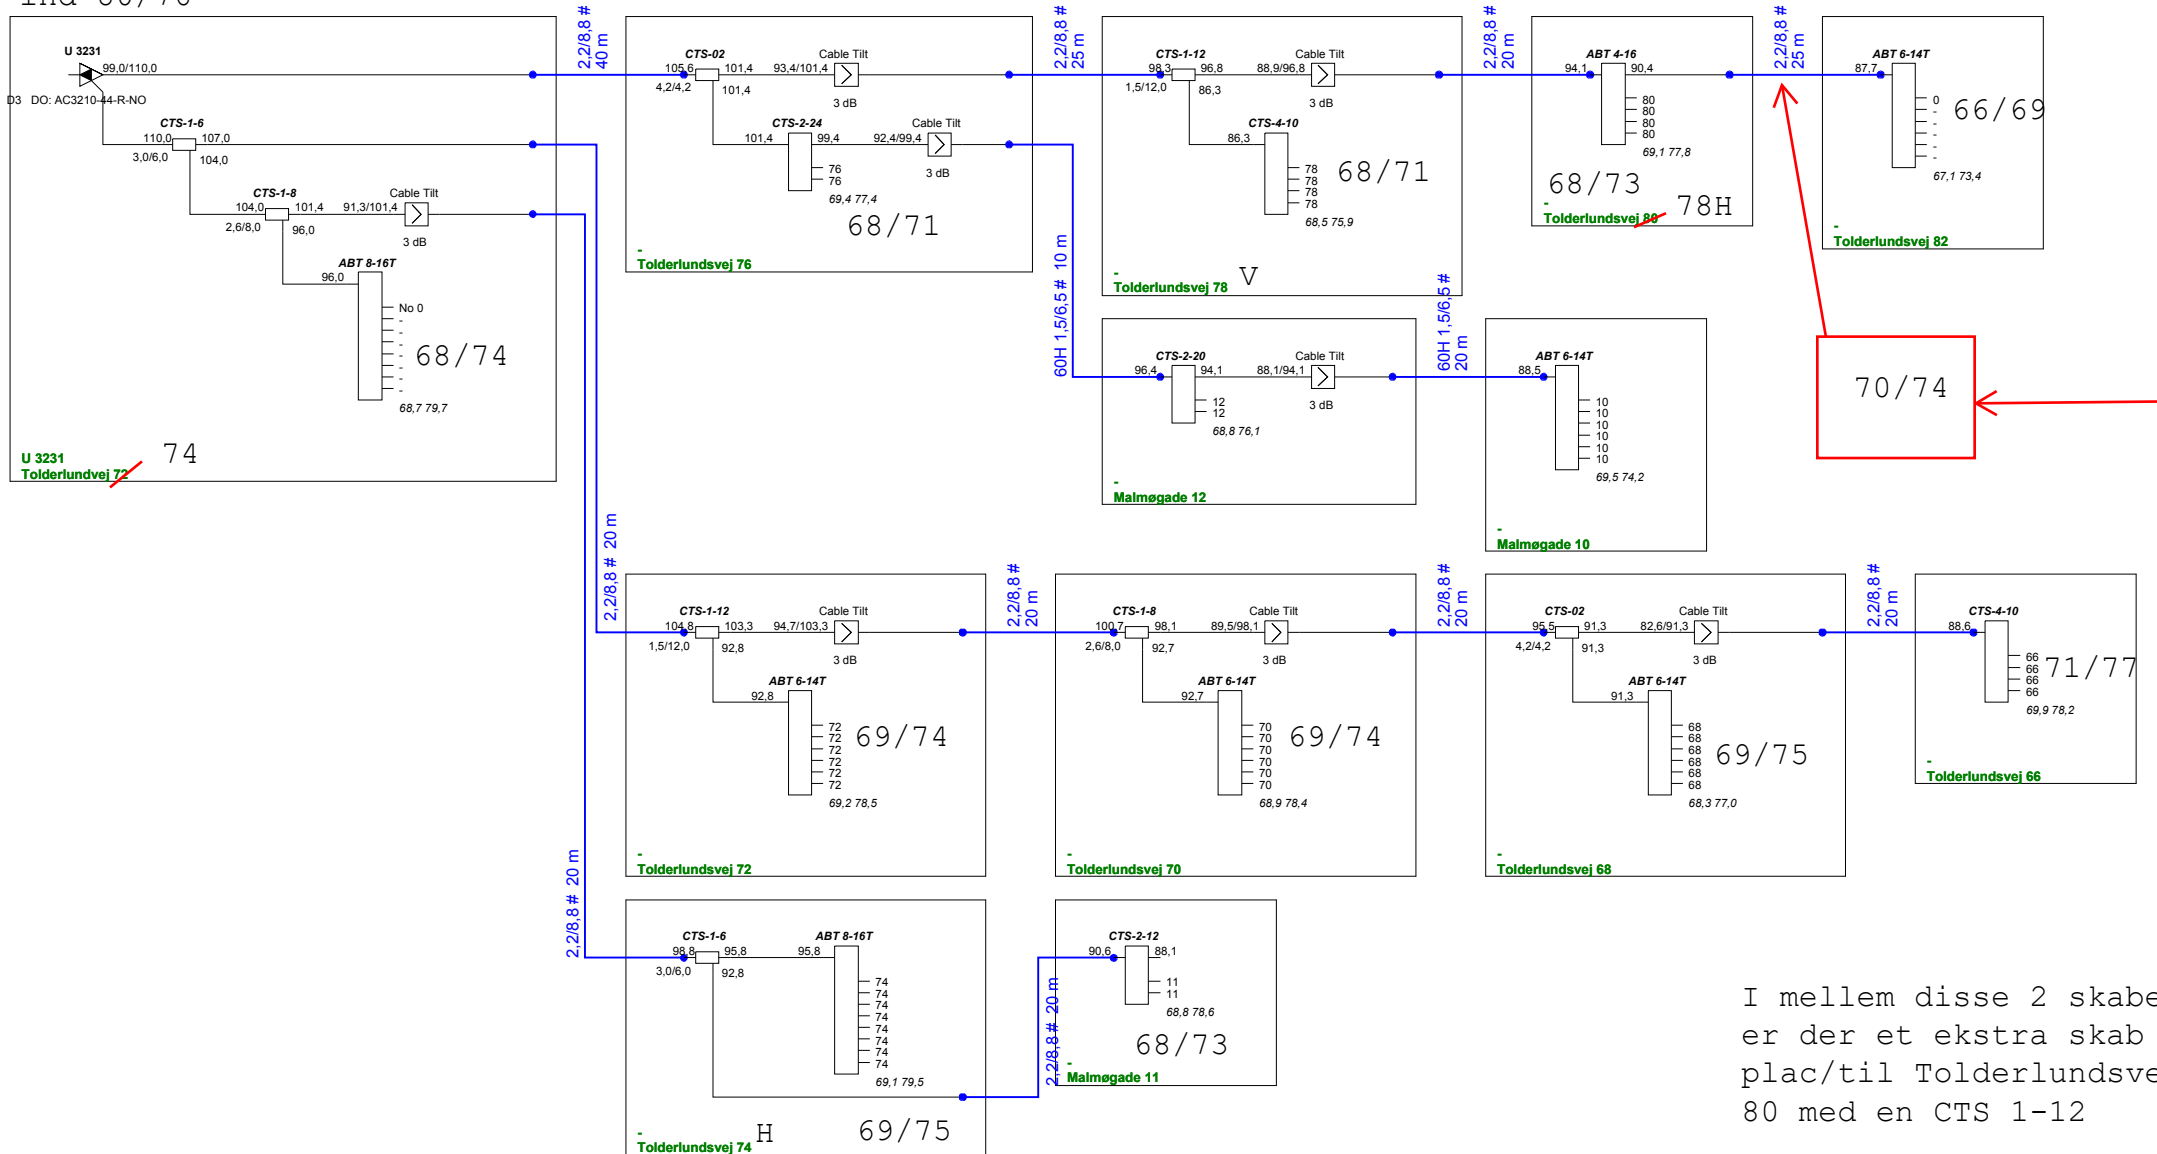

ind 80/76

I mellem disse 2 skabe er der et ekstra skab plac/til Tolderlundsvej 80 med en CTS 1-12

ProjectName :	Glentevejs Antennelaug	Frequency :	282 - 1218Mhz
Reference :	U 3231	Initials :	jph
		Date :	29-06-2022