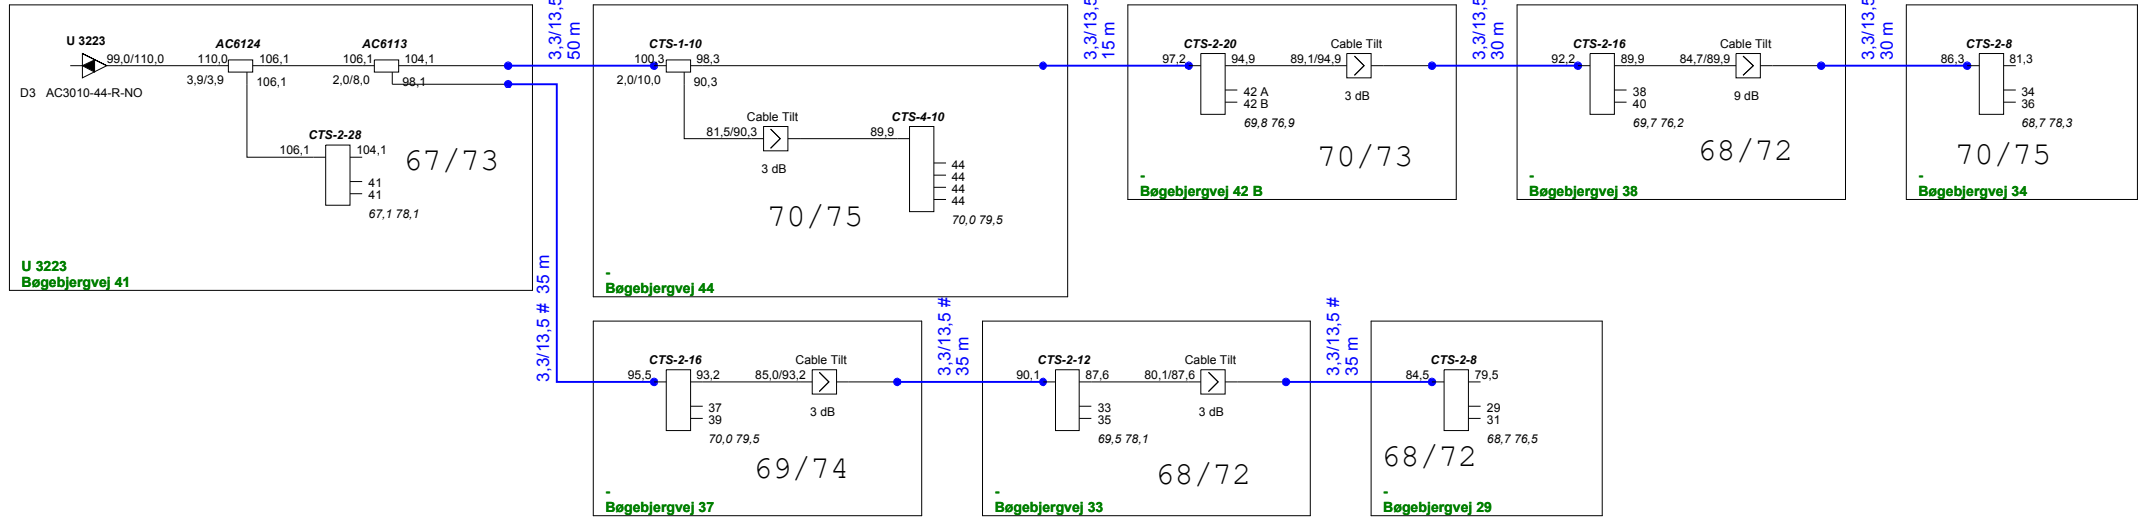

TRPNR 009050ED7780

ind 75/75

ProjectName :	Glentevejs	Frequency :
Reference :	Antennelaug	282 - 1218Mhz
U 3223	Vagtelvej 1-3	Initials :
		jph
		Date :
		30-06-2022