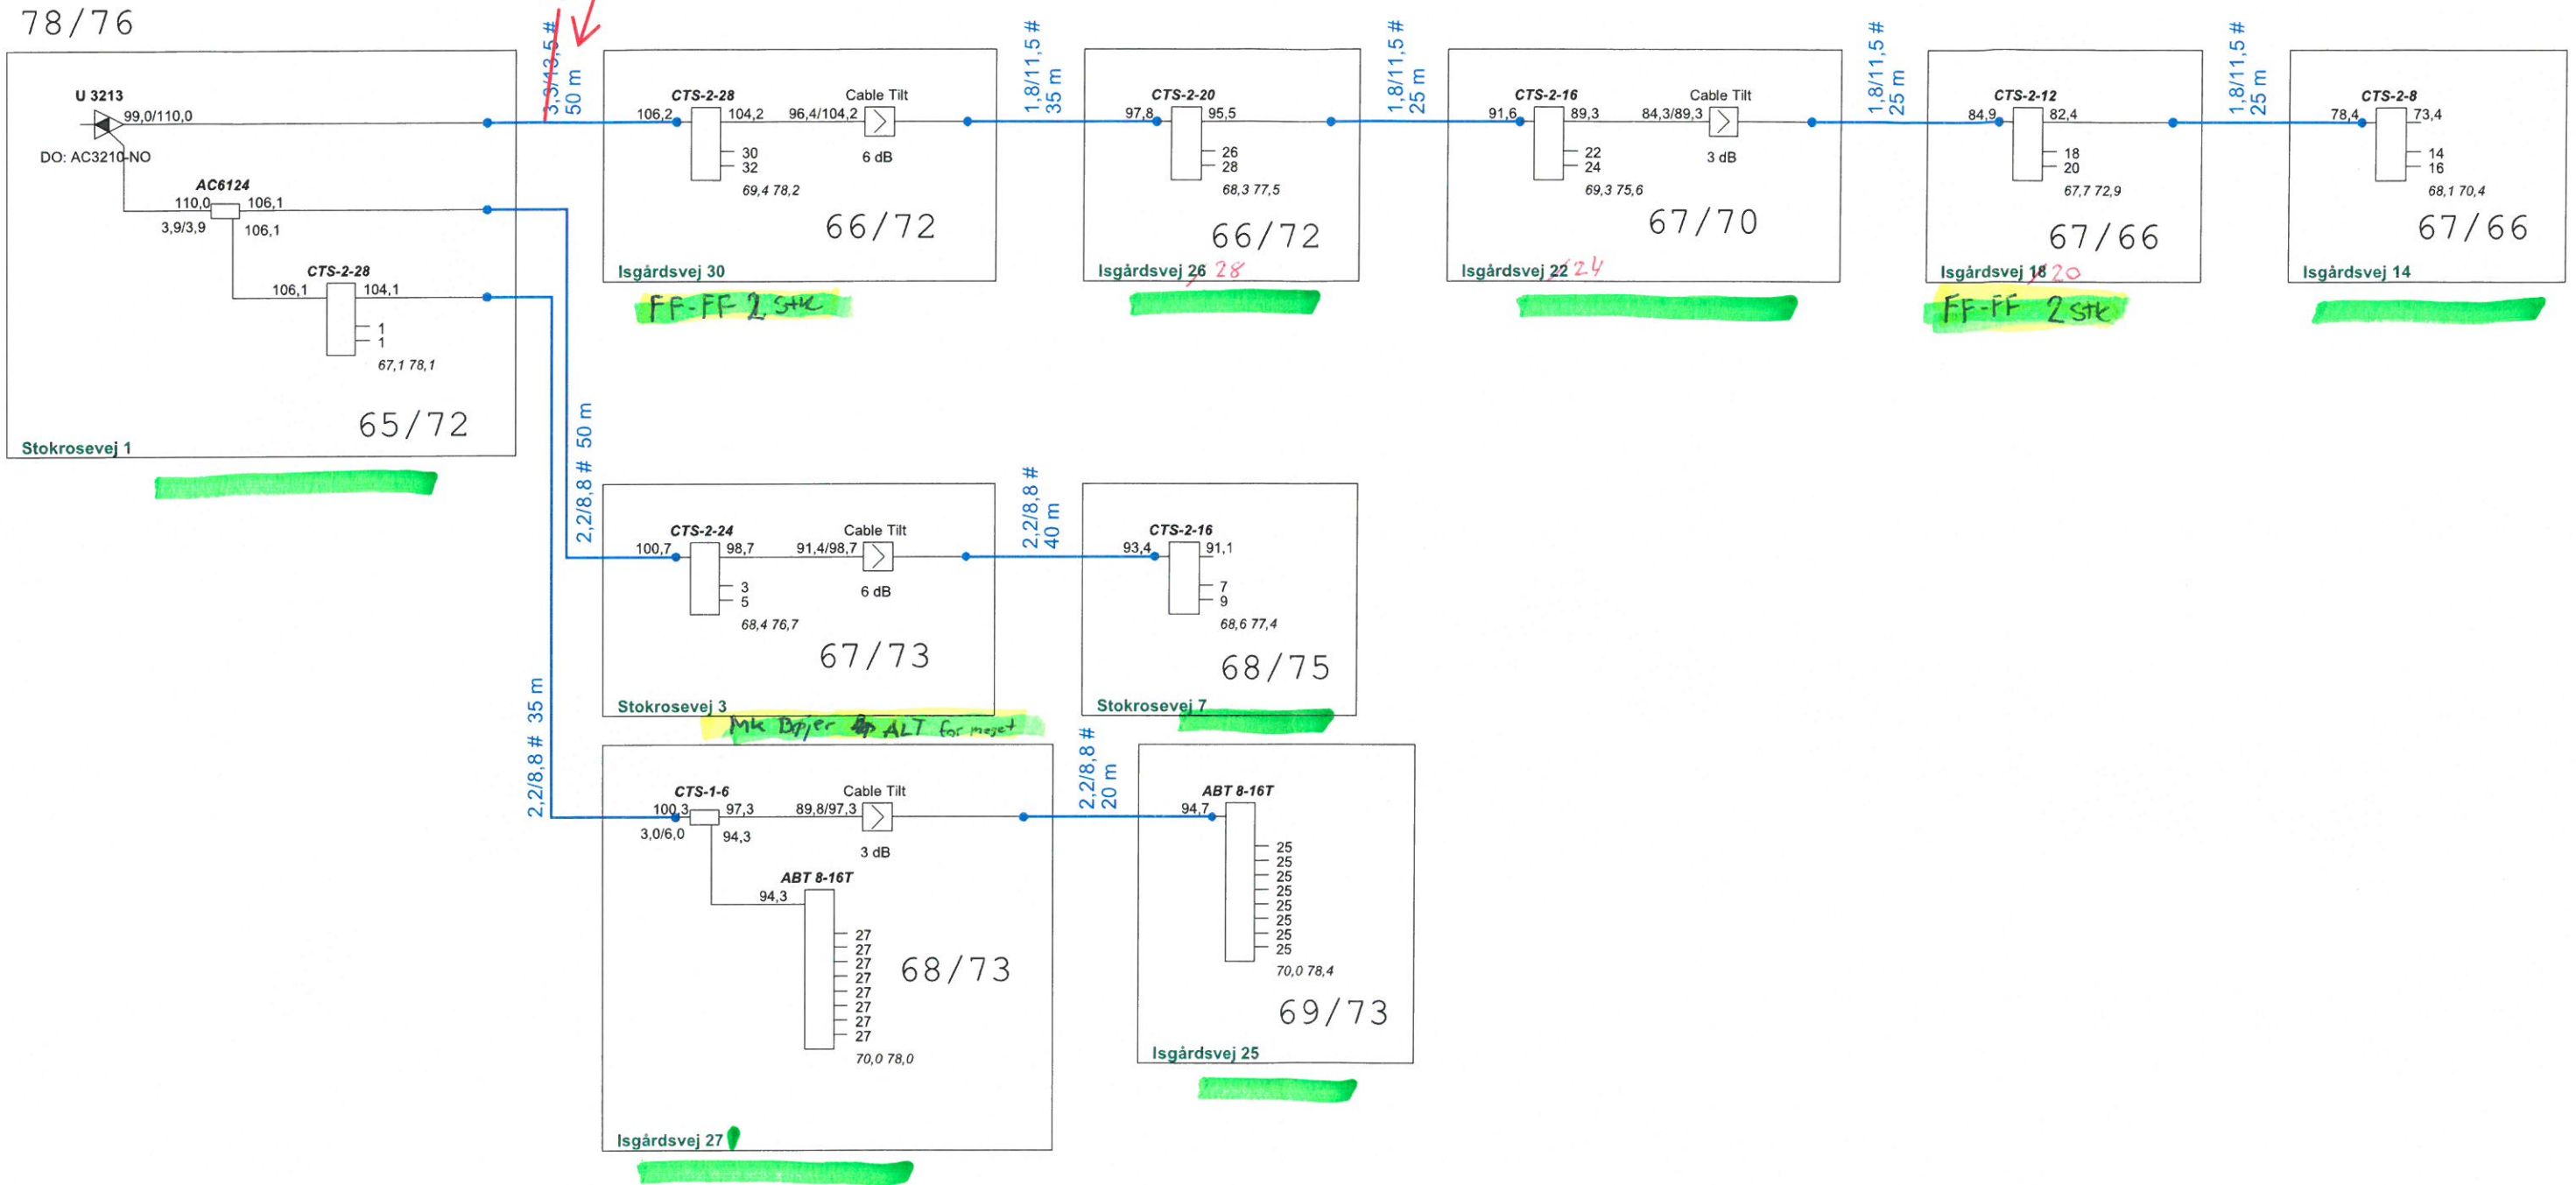

18/115 kabel

11/24 PK

Tjekket H.O

ProjectName:	Glentevejs Antennelaug	Frequency:	282 - 1218Mhz
Reference:	Vagtelvej 1-3	Initials:	jph
RPD 90		Date:	26-05-2023

Forstærker ID: U3213.						
Kabel ID	Type A	Type B	Stiktype	Inderleder	Skærm	Yderkappe
1A	X		FM33-135	3,3	13,5	
1B						
2A						
2B						
3A						
3B						
4A						
4B						
5A						
5B						
6A						
6B						
7A						
7B						
8A						
8B						
9A						
9B						
10A						
10B						
11A						
11B						
12A						
12B						
13A						
13B						
14A						
14B						

Kabeltype A = Skum/Bamboo dialektikum
Kabeltype B = Masiv dialektikum