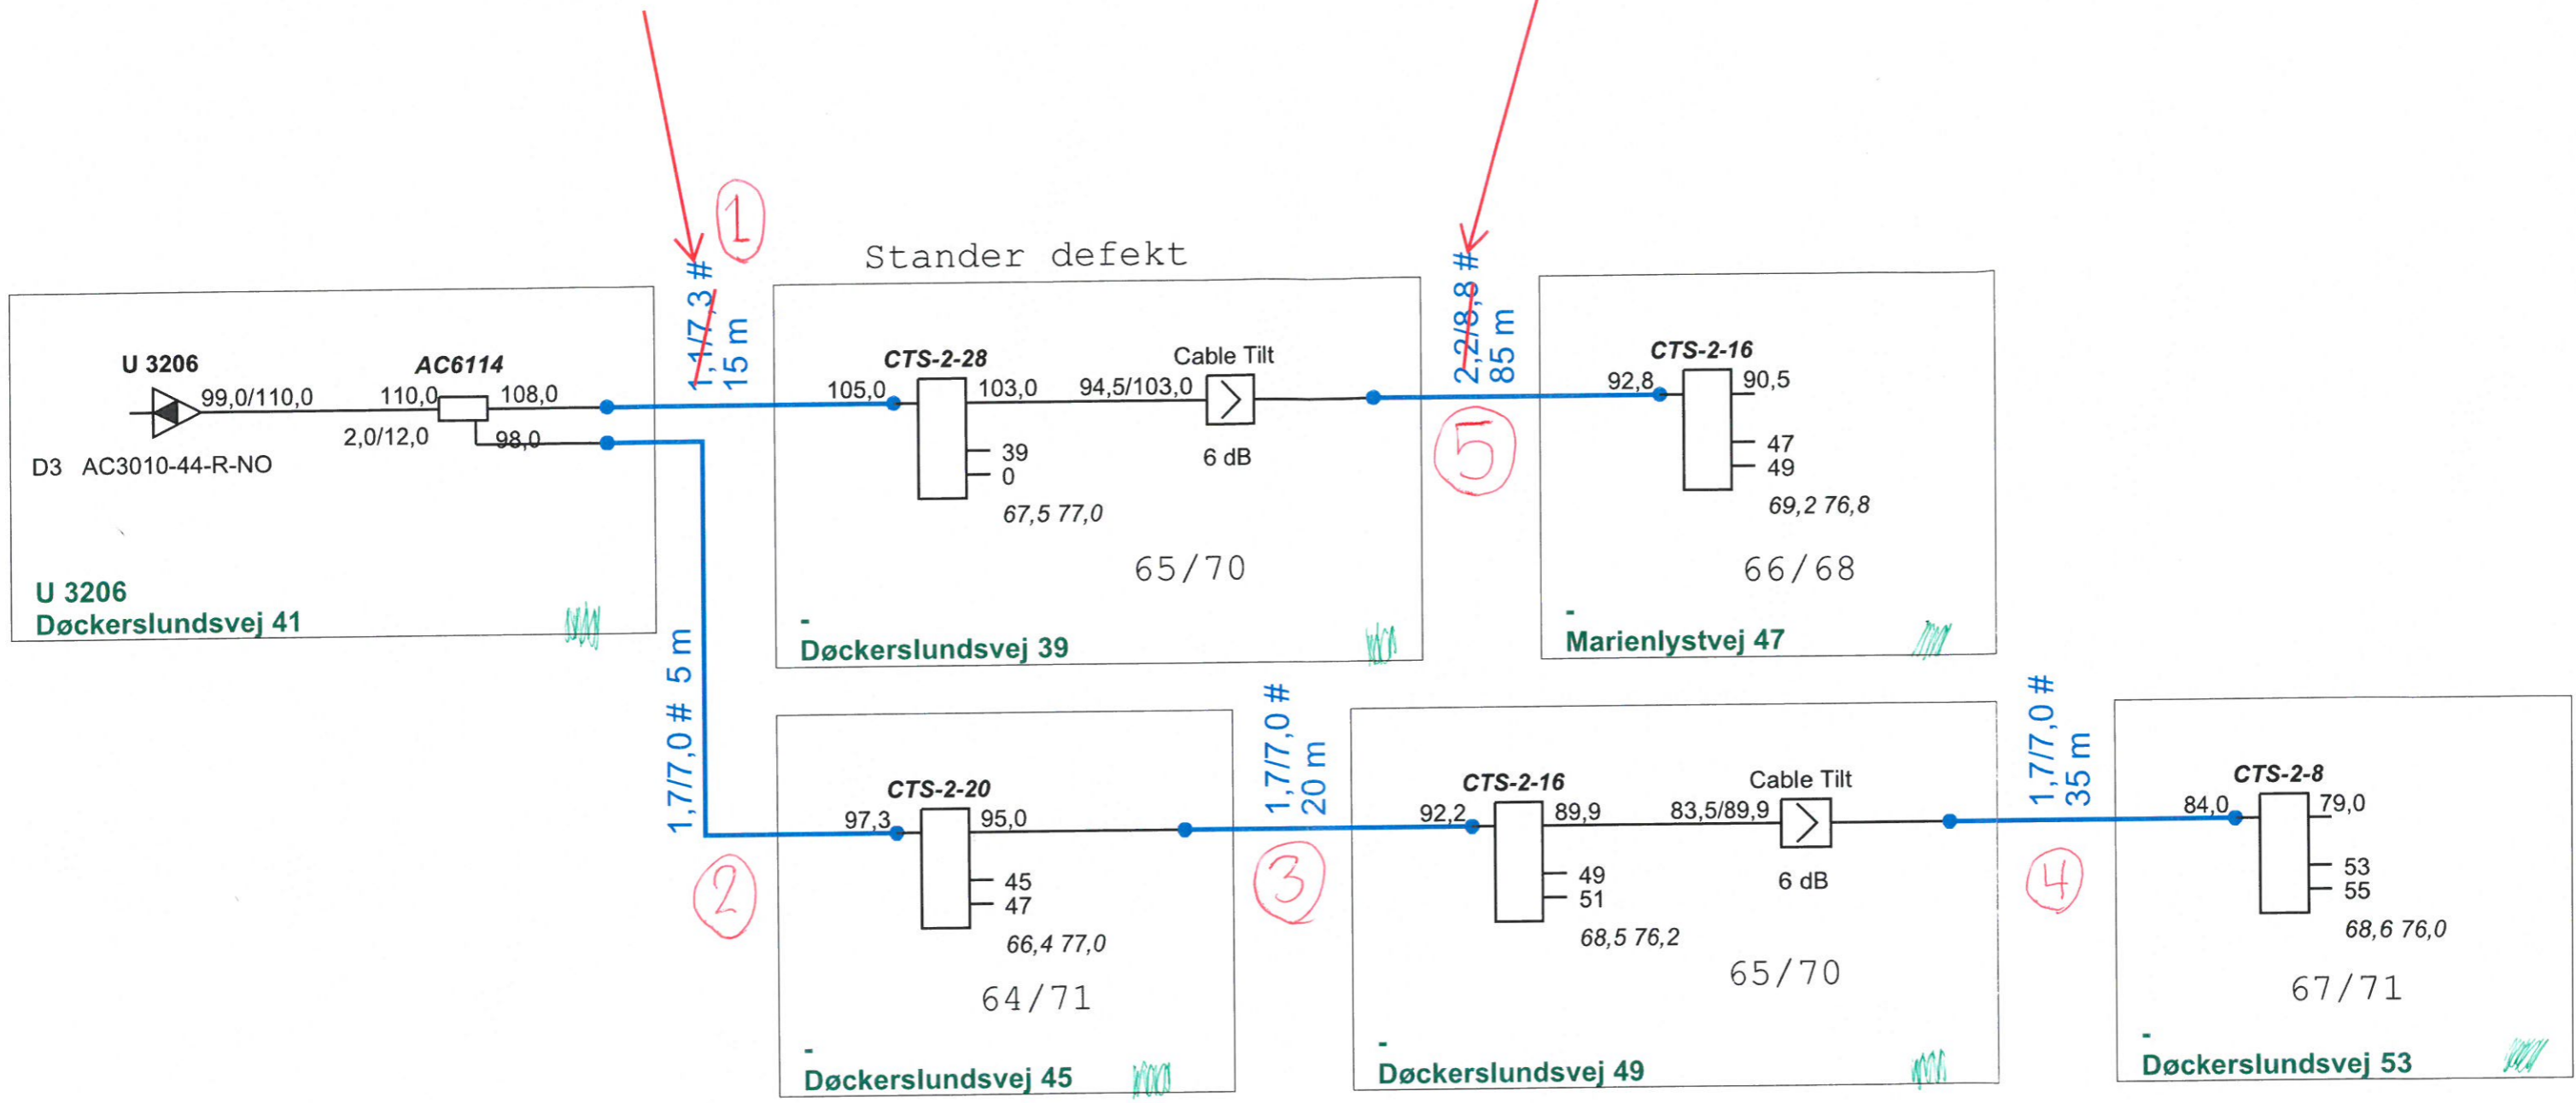

60H 15/65 kabel

18/115 kabel

Tjørret H.O

ProjectName :	Glenten 1218	Frequency :	282 - 1218Mhz
Reference :		RPD 30	Initials :
		Date :	06-03-2023

Glentevejs
Antennelaug
Vagtelvej 1-3

Forstærker ID: U3206

Kabel ID	Type A	Type B	Stiktype	Inderleder	Skærm	Yderkappe
1A		X	Fm 60-15/65	1,4	6,7	10
1B						
2A		X	Fm 60-15/65	1,6	7,0	10
2B						
3A		X	Fm 60-15/65	1,6	7,0	10
3B						
4A		X	Fm 60-15/65	1,6	7,0	10
4B						
5A		X	FM 18/11,5	1,8	11,5	
5B						
6A						
6B						
7A						
7B						
8A						
8B						
9A						
9B						
10A						
10B						
11A						
11B						
12A						
12B						
13A						
13B						
14A						
14B						

Kabeltype A = Skum/Bamboo dialektikum

Kabeltype B = Masiv dialektikum