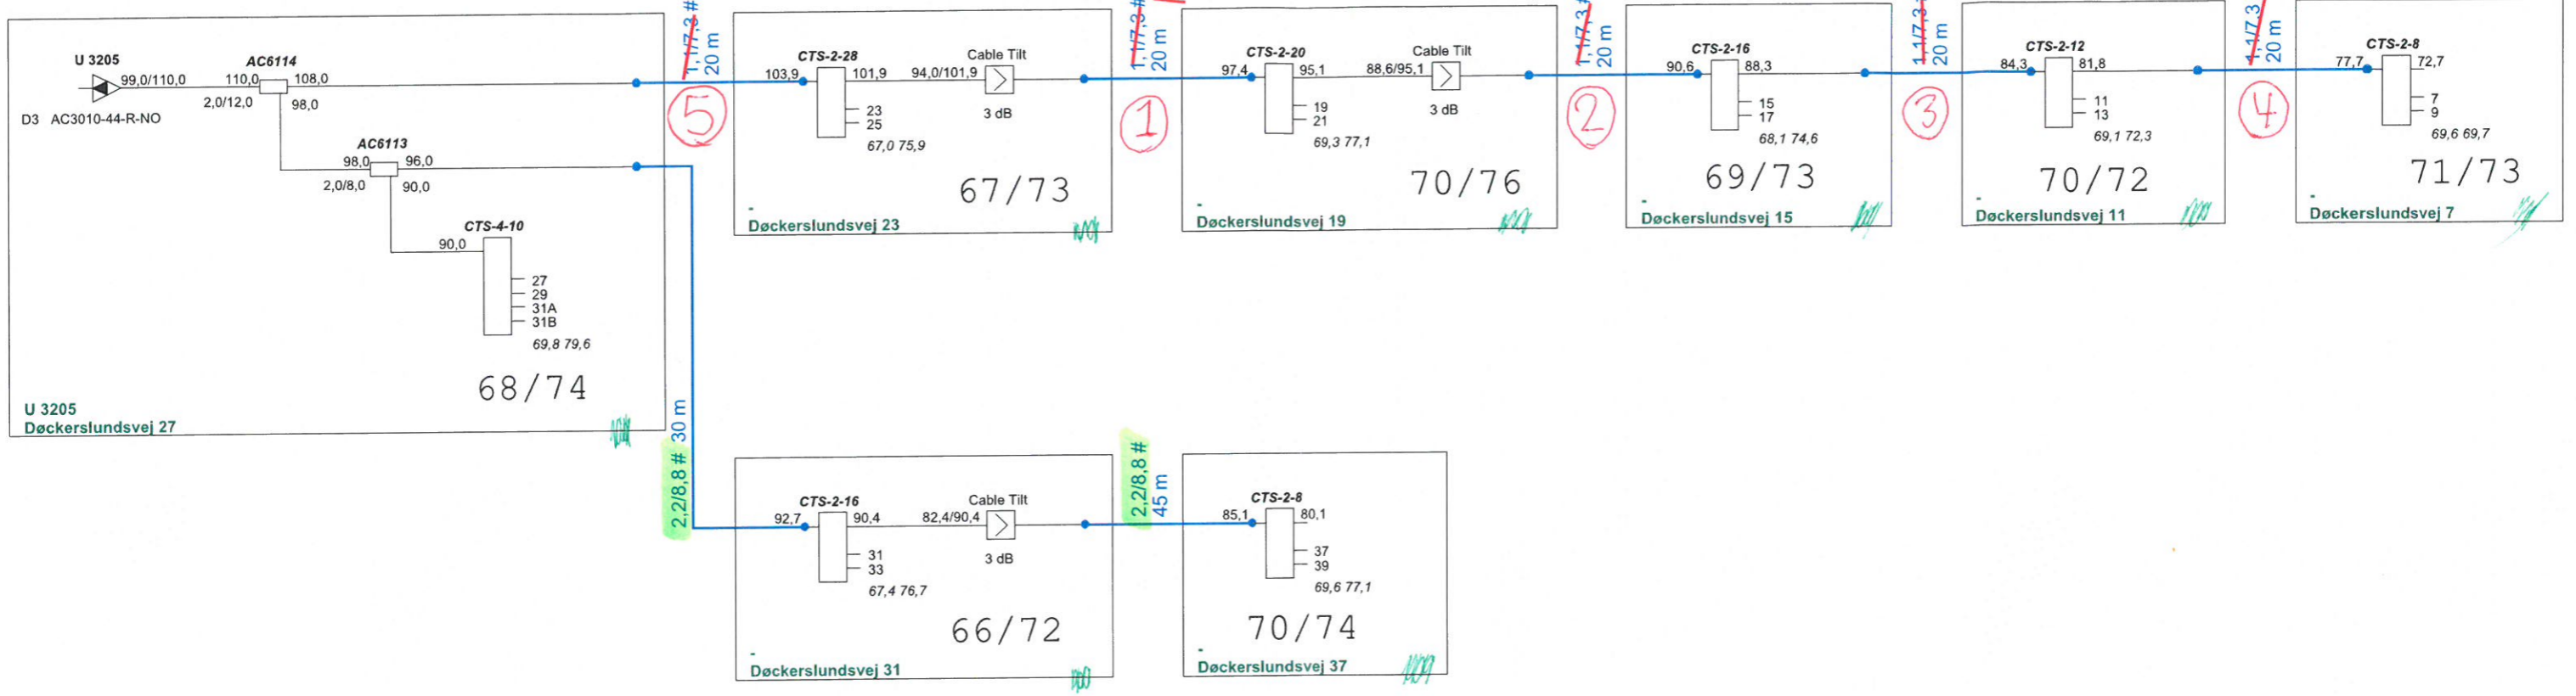

22/88 kabel

60H 15/65 kabel

Tjernet H/O

ProjectName:	Glentevejs Antennelaug	Frequency:	282 - 1218Mhz
Reference:	RPD 30	Initials:	jph
		Date:	07-03-2023

Forstærker ID: U3205						
Kabel ID	Type A	Type B	Stiktype	Inderleder	Skærm	Yderkappe
1A		X	Fm 60-15/65	1,6	7,0	10,1
1B						
2A		X	Fm 60-15/65	1,6	7,0	10,1
2B						
3A		X	Fm 60-15/65	1,6	7,0	10,1
3B						
4A		X	Fm 60-15/65	1,6	7,0	10,1
4B						
5A	X		22/88	2,2	8,8	
5B						
6A						
6B						
7A						
7B						
8A						
8B						
9A						
9B						
10A						
10B						
11A						
11B						
12A						
12B						
13A						
13B						
14A						
14B						

Kabeltype A = Skum/Bamboo dialektikum

Kabeltype B = Masiv dialektikum