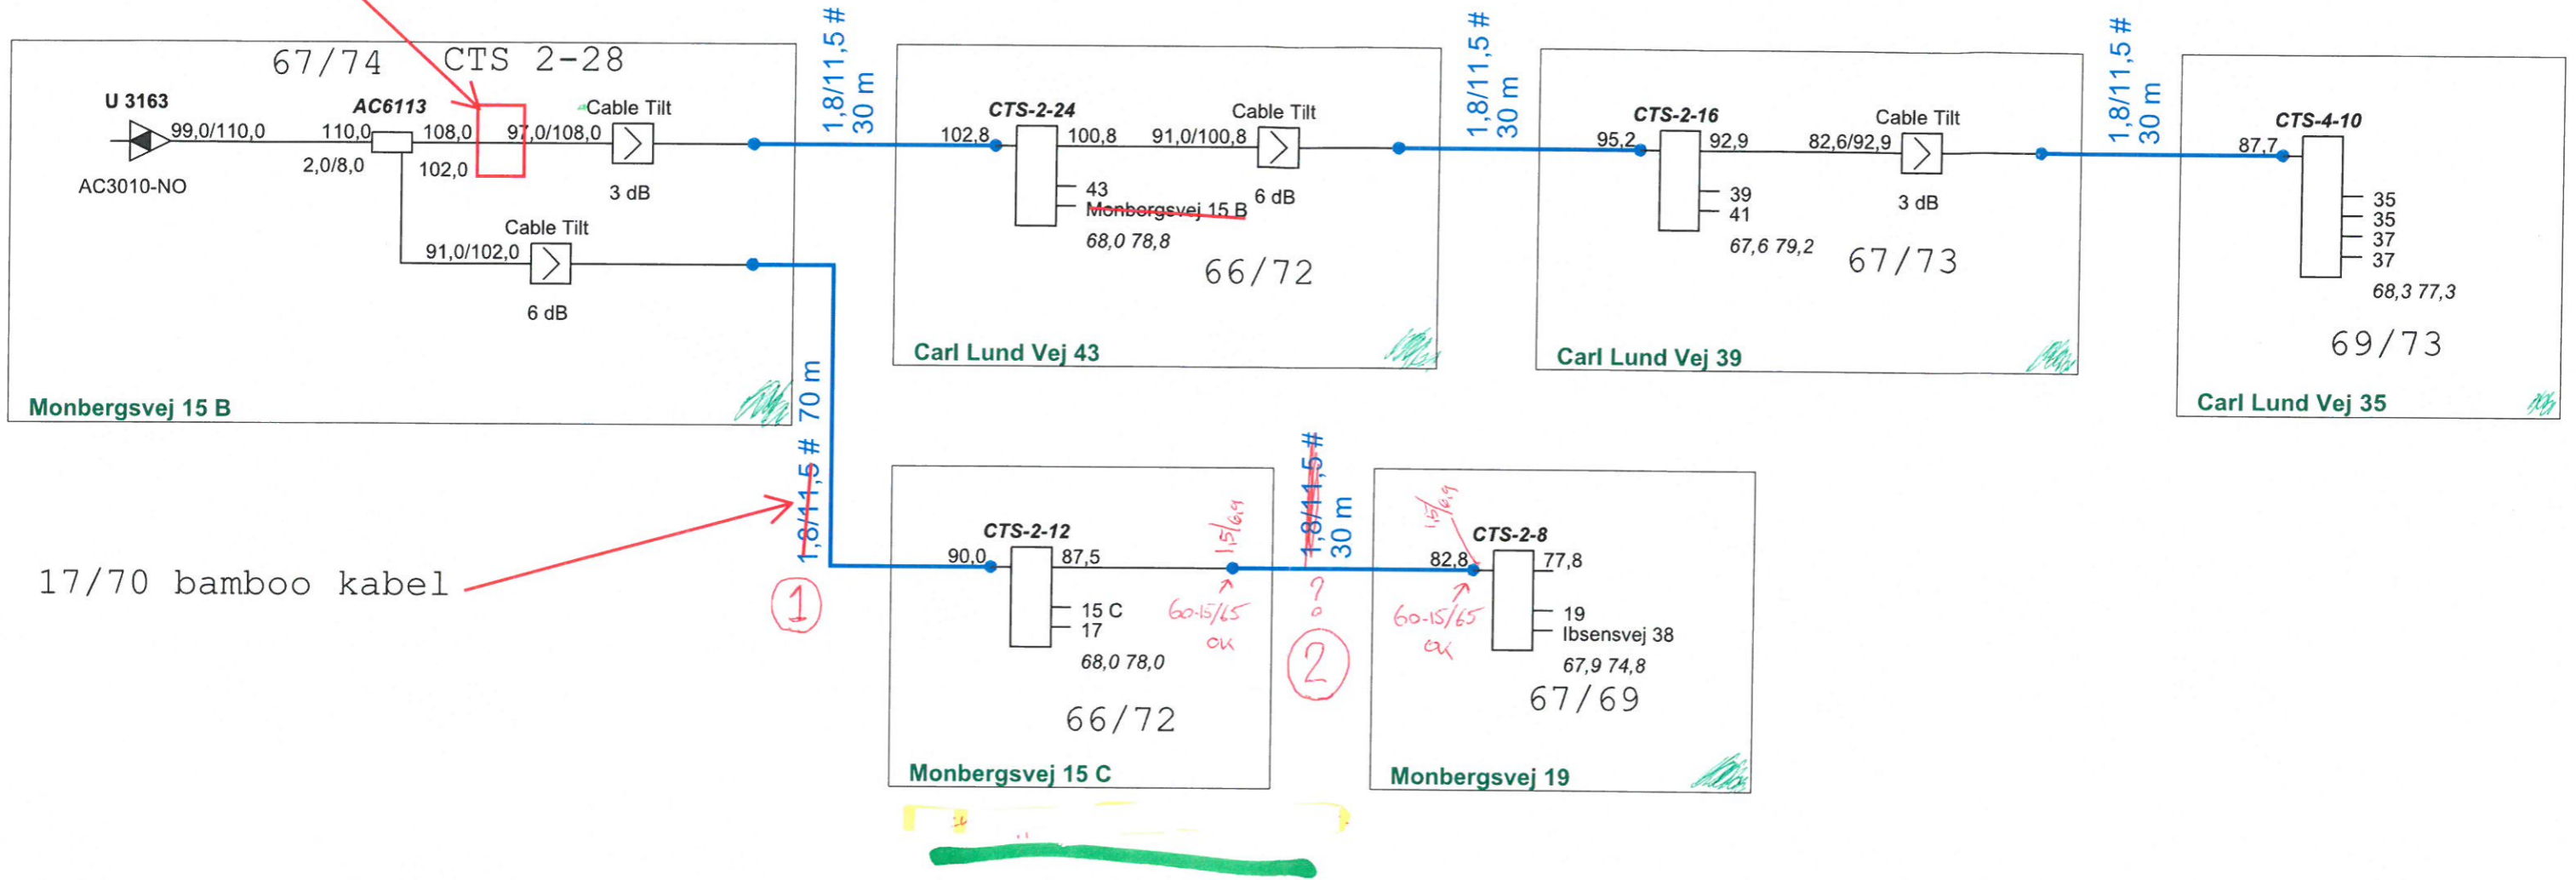

Monbergsvej 15 B er tilkoblet her

17/70 bamboo kabel

23/1 PS

Tjekket

ProjectName : Glenten 1218	Glentevejs Antennelaug Vagtelvej 1-3	Frequency : 282 - 1218Mhz
Reference : RPD 126		Initials : jph
		Date : 24-08-2023

Forstærker ID: U3163						
Kabel ID	Type A	Type B	Stiktype	Inderleder	Skærm	Yderkappe
1A	X		Fm 60-15/65	1,5	6,9	10,2
1B						
2A	X		Fm 60-15/65	1,5	6,9	10,2
2B						
3A						
3B						
4A						
4B						
5A						
5B						
6A						
6B						
7A						
7B						
8A						
8B						
9A						
9B						
10A						
10B						
11A						
11B						
12A						
12B						
13A						
13B						
14A						
14B						

Kabeltype A = Skum/Bamboo dialektikum

Kabeltype B = Masiv dialektikum