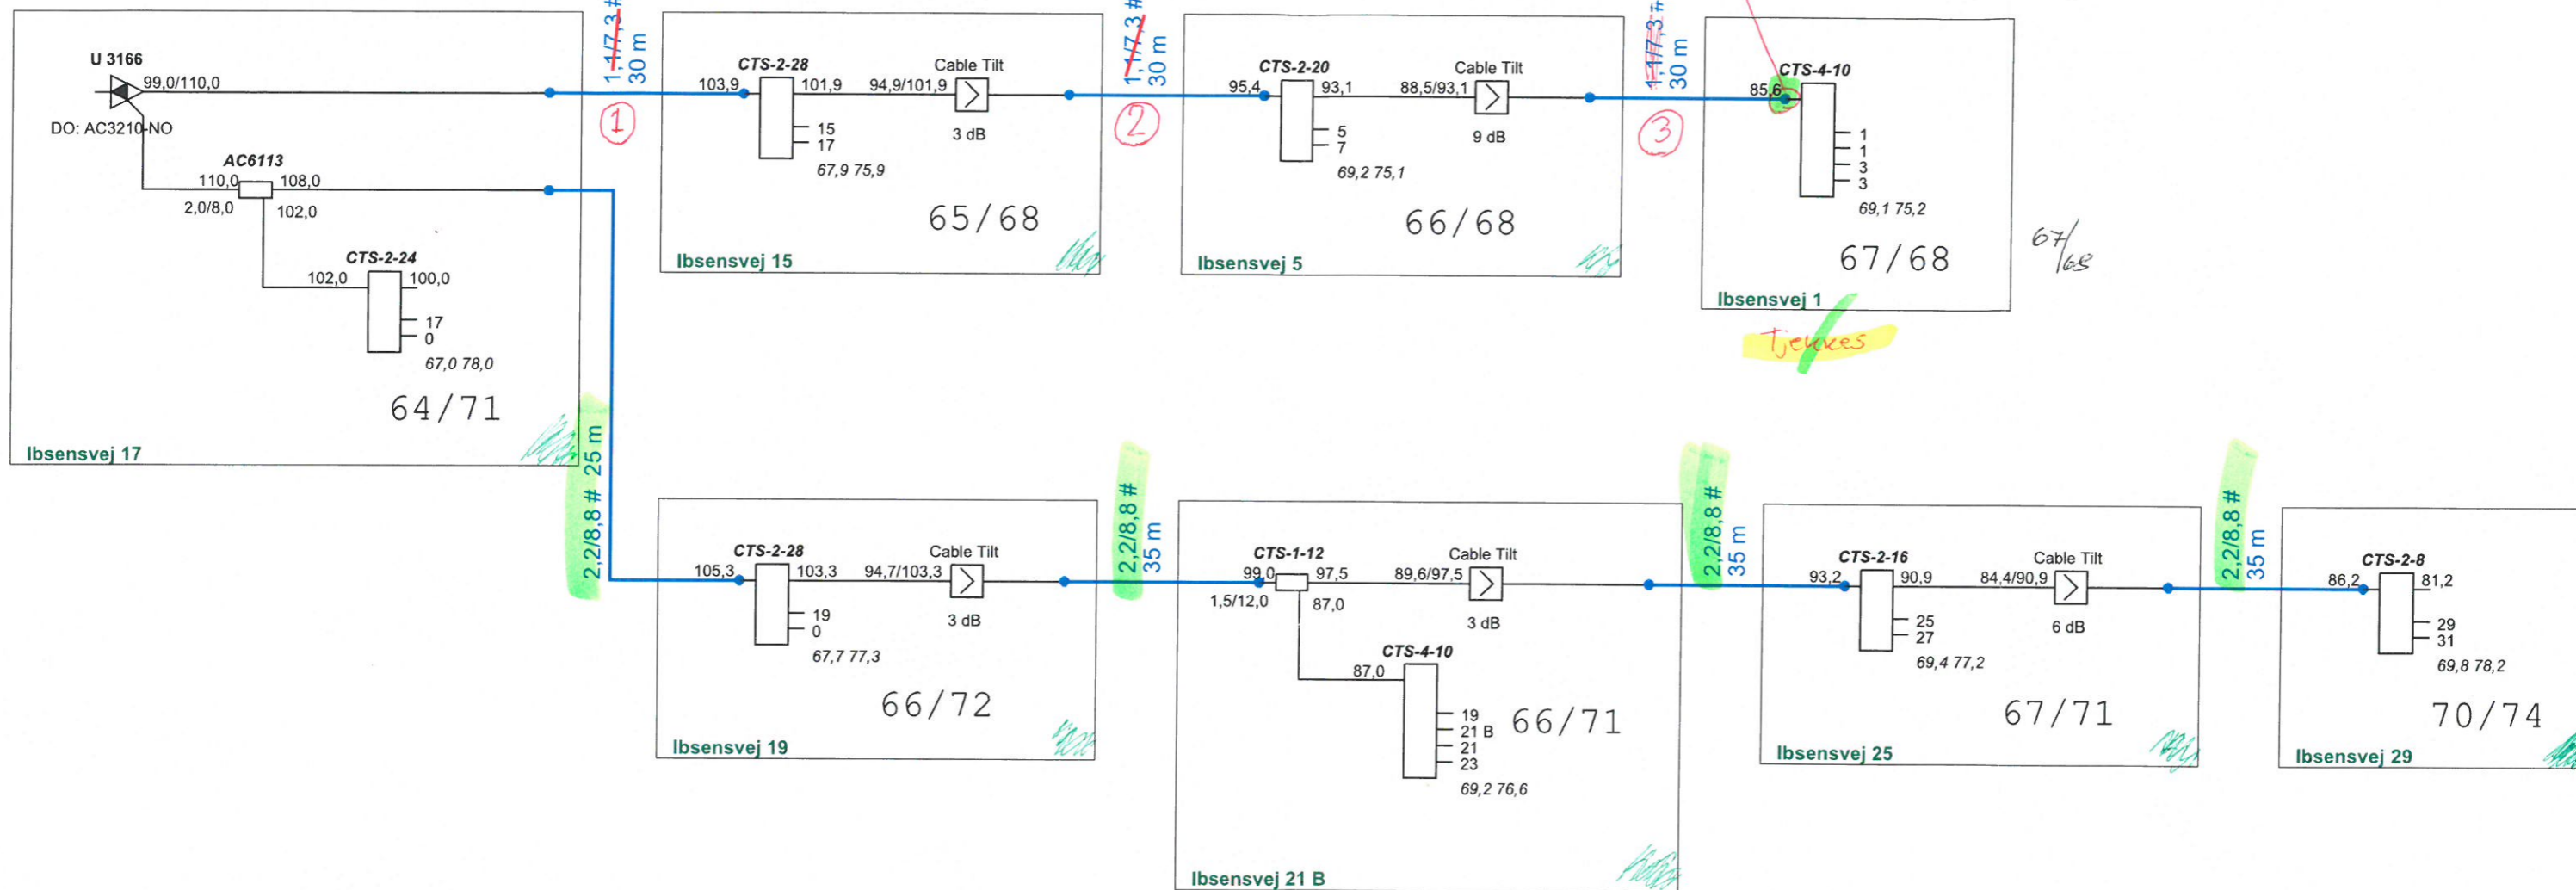

17/70 bamboo kabel

23/11
PS

teuuet

ProjectName : Glenten 1218	Glentevejs Antennelaug	Frequency : 282 - 1218Mhz
Reference : RPD 126	Vagtelvej 1-3	Initials : jph
		Date : 24-08-2023

Forstærker ID: U3166						
Kabel ID	Type A	Type B	Stiktype	Inderleder	Skærm	Yderkappe
1A	X		Fm 60-15/65	1,4	6,75	
1B						
2A	X		Fm 60-15/65	1,4	6,75	
2B						
3A		X	Fm 60-15/65	1,5	6,75	
3B						
4A						
4B						
5A						
5B						
6A						
6B						
7A						
7B						
8A						
8B						
9A						
9B						
10A						
10B						
11A						
11B						
12A						
12B						
13A						
13B						
14A						
14B						

Kabeltype A = Skum/Bamboo dialektikum

Kabeltype B = Masiv dialektikum