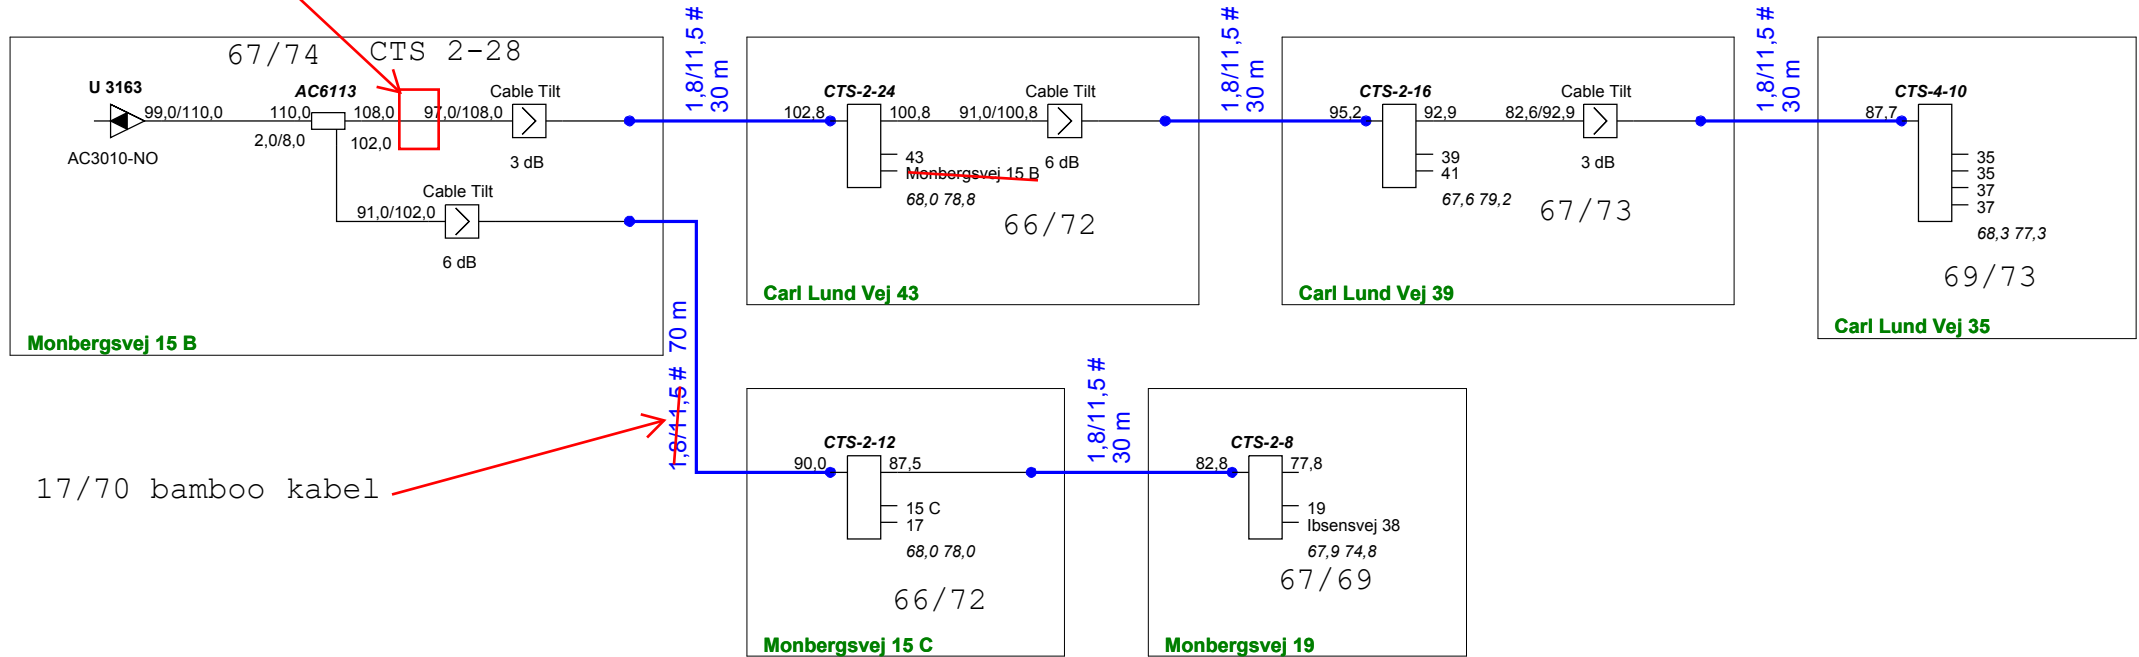

Monbergsvej 15 B er tilkoblet her

ProjectName :	Glenten 1218	Frequency :	282 - 1218Mhz
Reference :	RPD 126	Initials :	jph
		Date :	24-08-2023

Glentevejs
Antennelaug
Vagtelvej 1-3