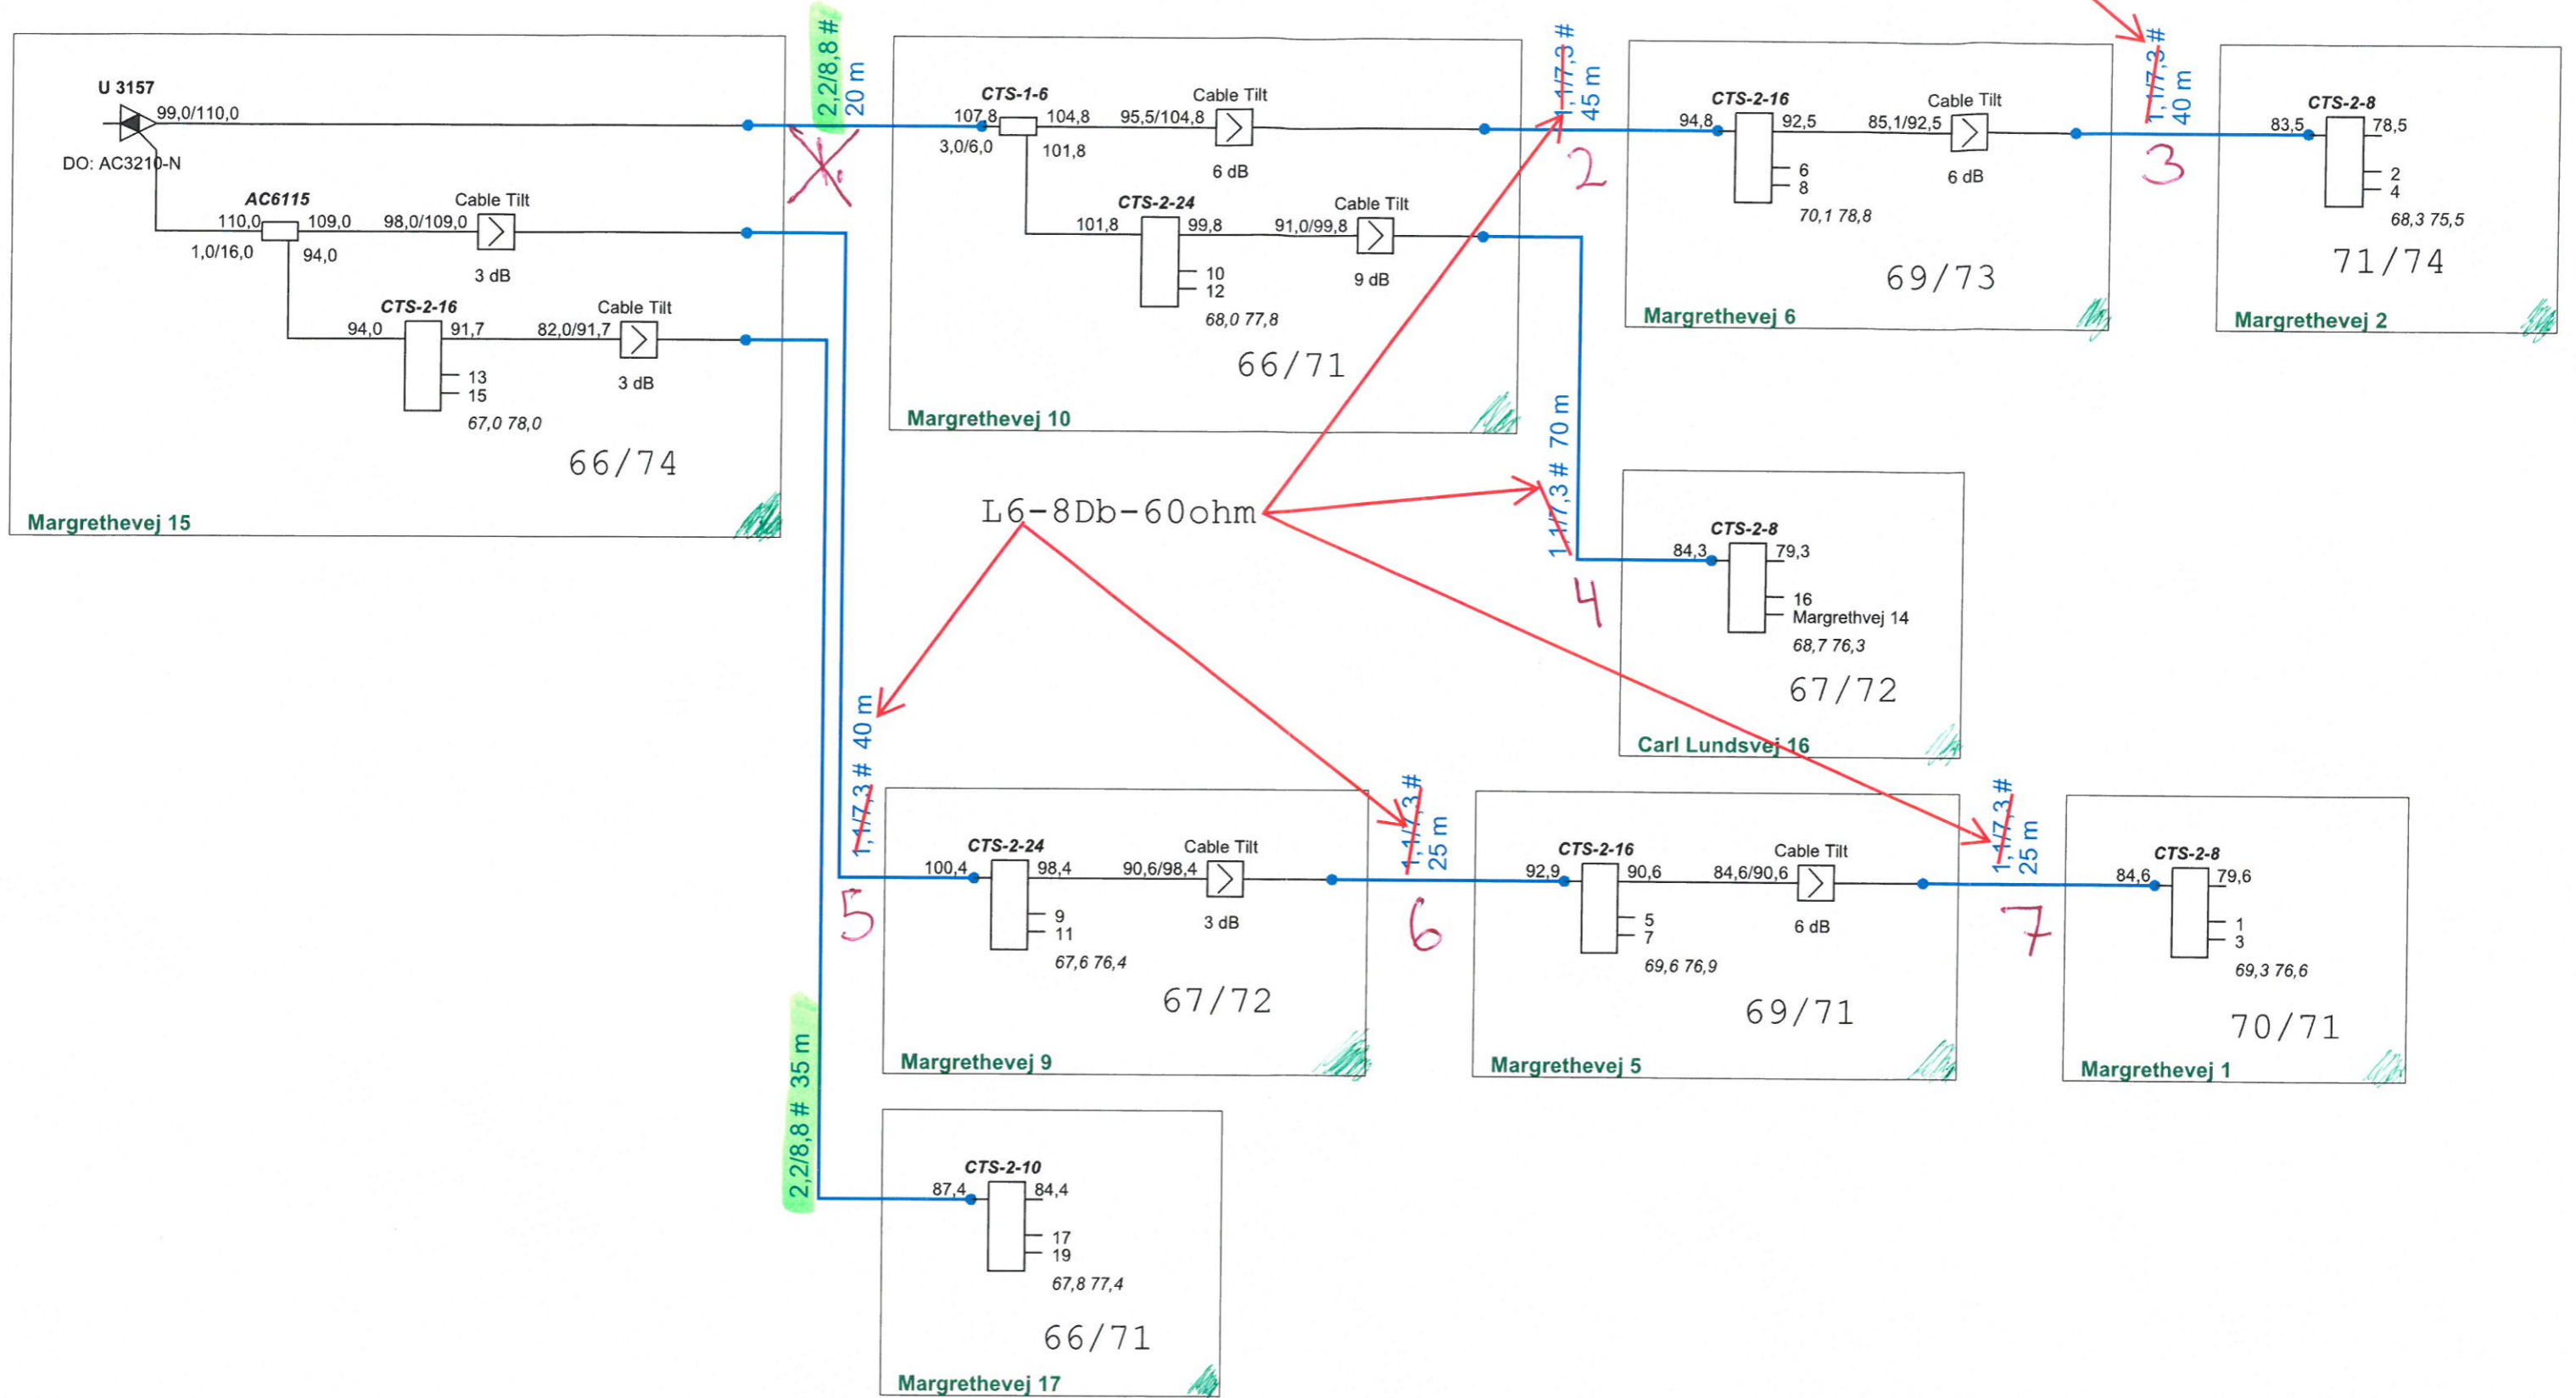

22/88 kabel

Tjekket OK

ProjectName : Glenten 1218	Glentevejs Antennelaug Vagtelvej 1-3	Frequency : 282 - 1218Mhz
Reference : RPD 126		Initials : jph
		Date : 24-08-2023

Forstærker ID: U3157						
Kabel ID	Type A	Type B	Stiktype	Inderleder	Skærm	Yderkappe
1A						
1B						
2A		X	FM60-15-65	1,7	7,2	9,8
2B						
3A	X		FM22-88	2,2	8,8	
3B						
4A		X	FM60-15-65	1,7	7,2	9,8
4B						
5A		X	FM60-15-65	1,7	7,2	9,8
5B						
6A		X	FM60-15-65	1,7	7,2	9,8
6B						
7A		X	FM60-15-65	1,7	7,2	9,8
7B						
8A						
8B						
9A						
9B						
10A						
10B						
11A						
11B						
12A						
12B						
13A						
13B						
14A						
14B						

Kabeltype A = Skum/Bamboo dialektikum

Kabeltype B = Masiv dialektikum