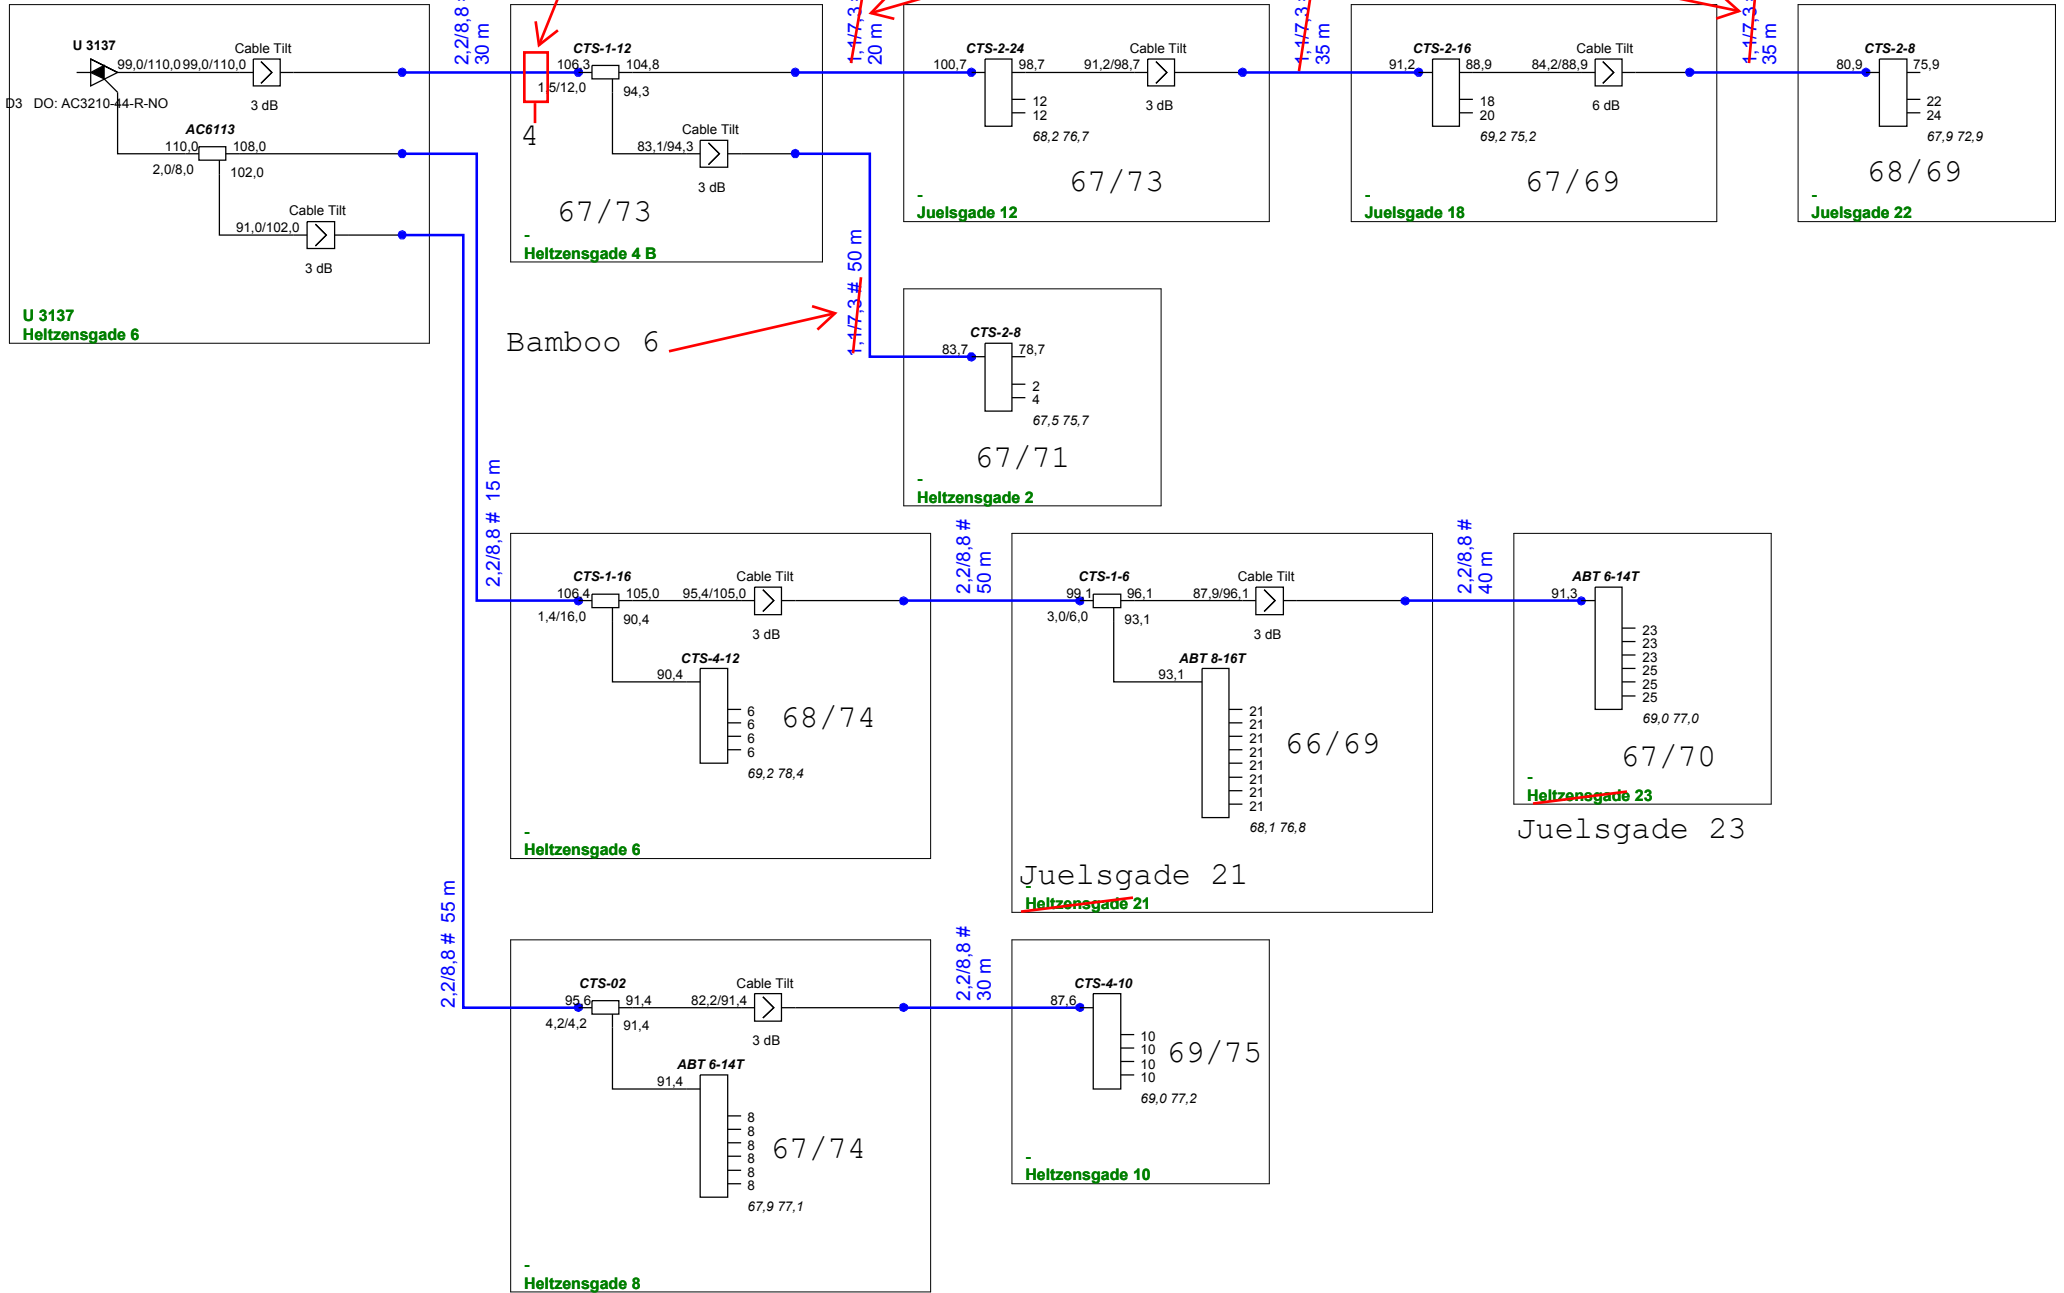

77/78

CTS 2-28

Bamboo 6

ProjectName :	Glenten 1218	Frequency :	282 - 1218Mhz
Reference :	RPD 91	Initials :	jph
		Date :	02-02-2023
		Glentevejs Antennelaug Vagtvej 1-3	