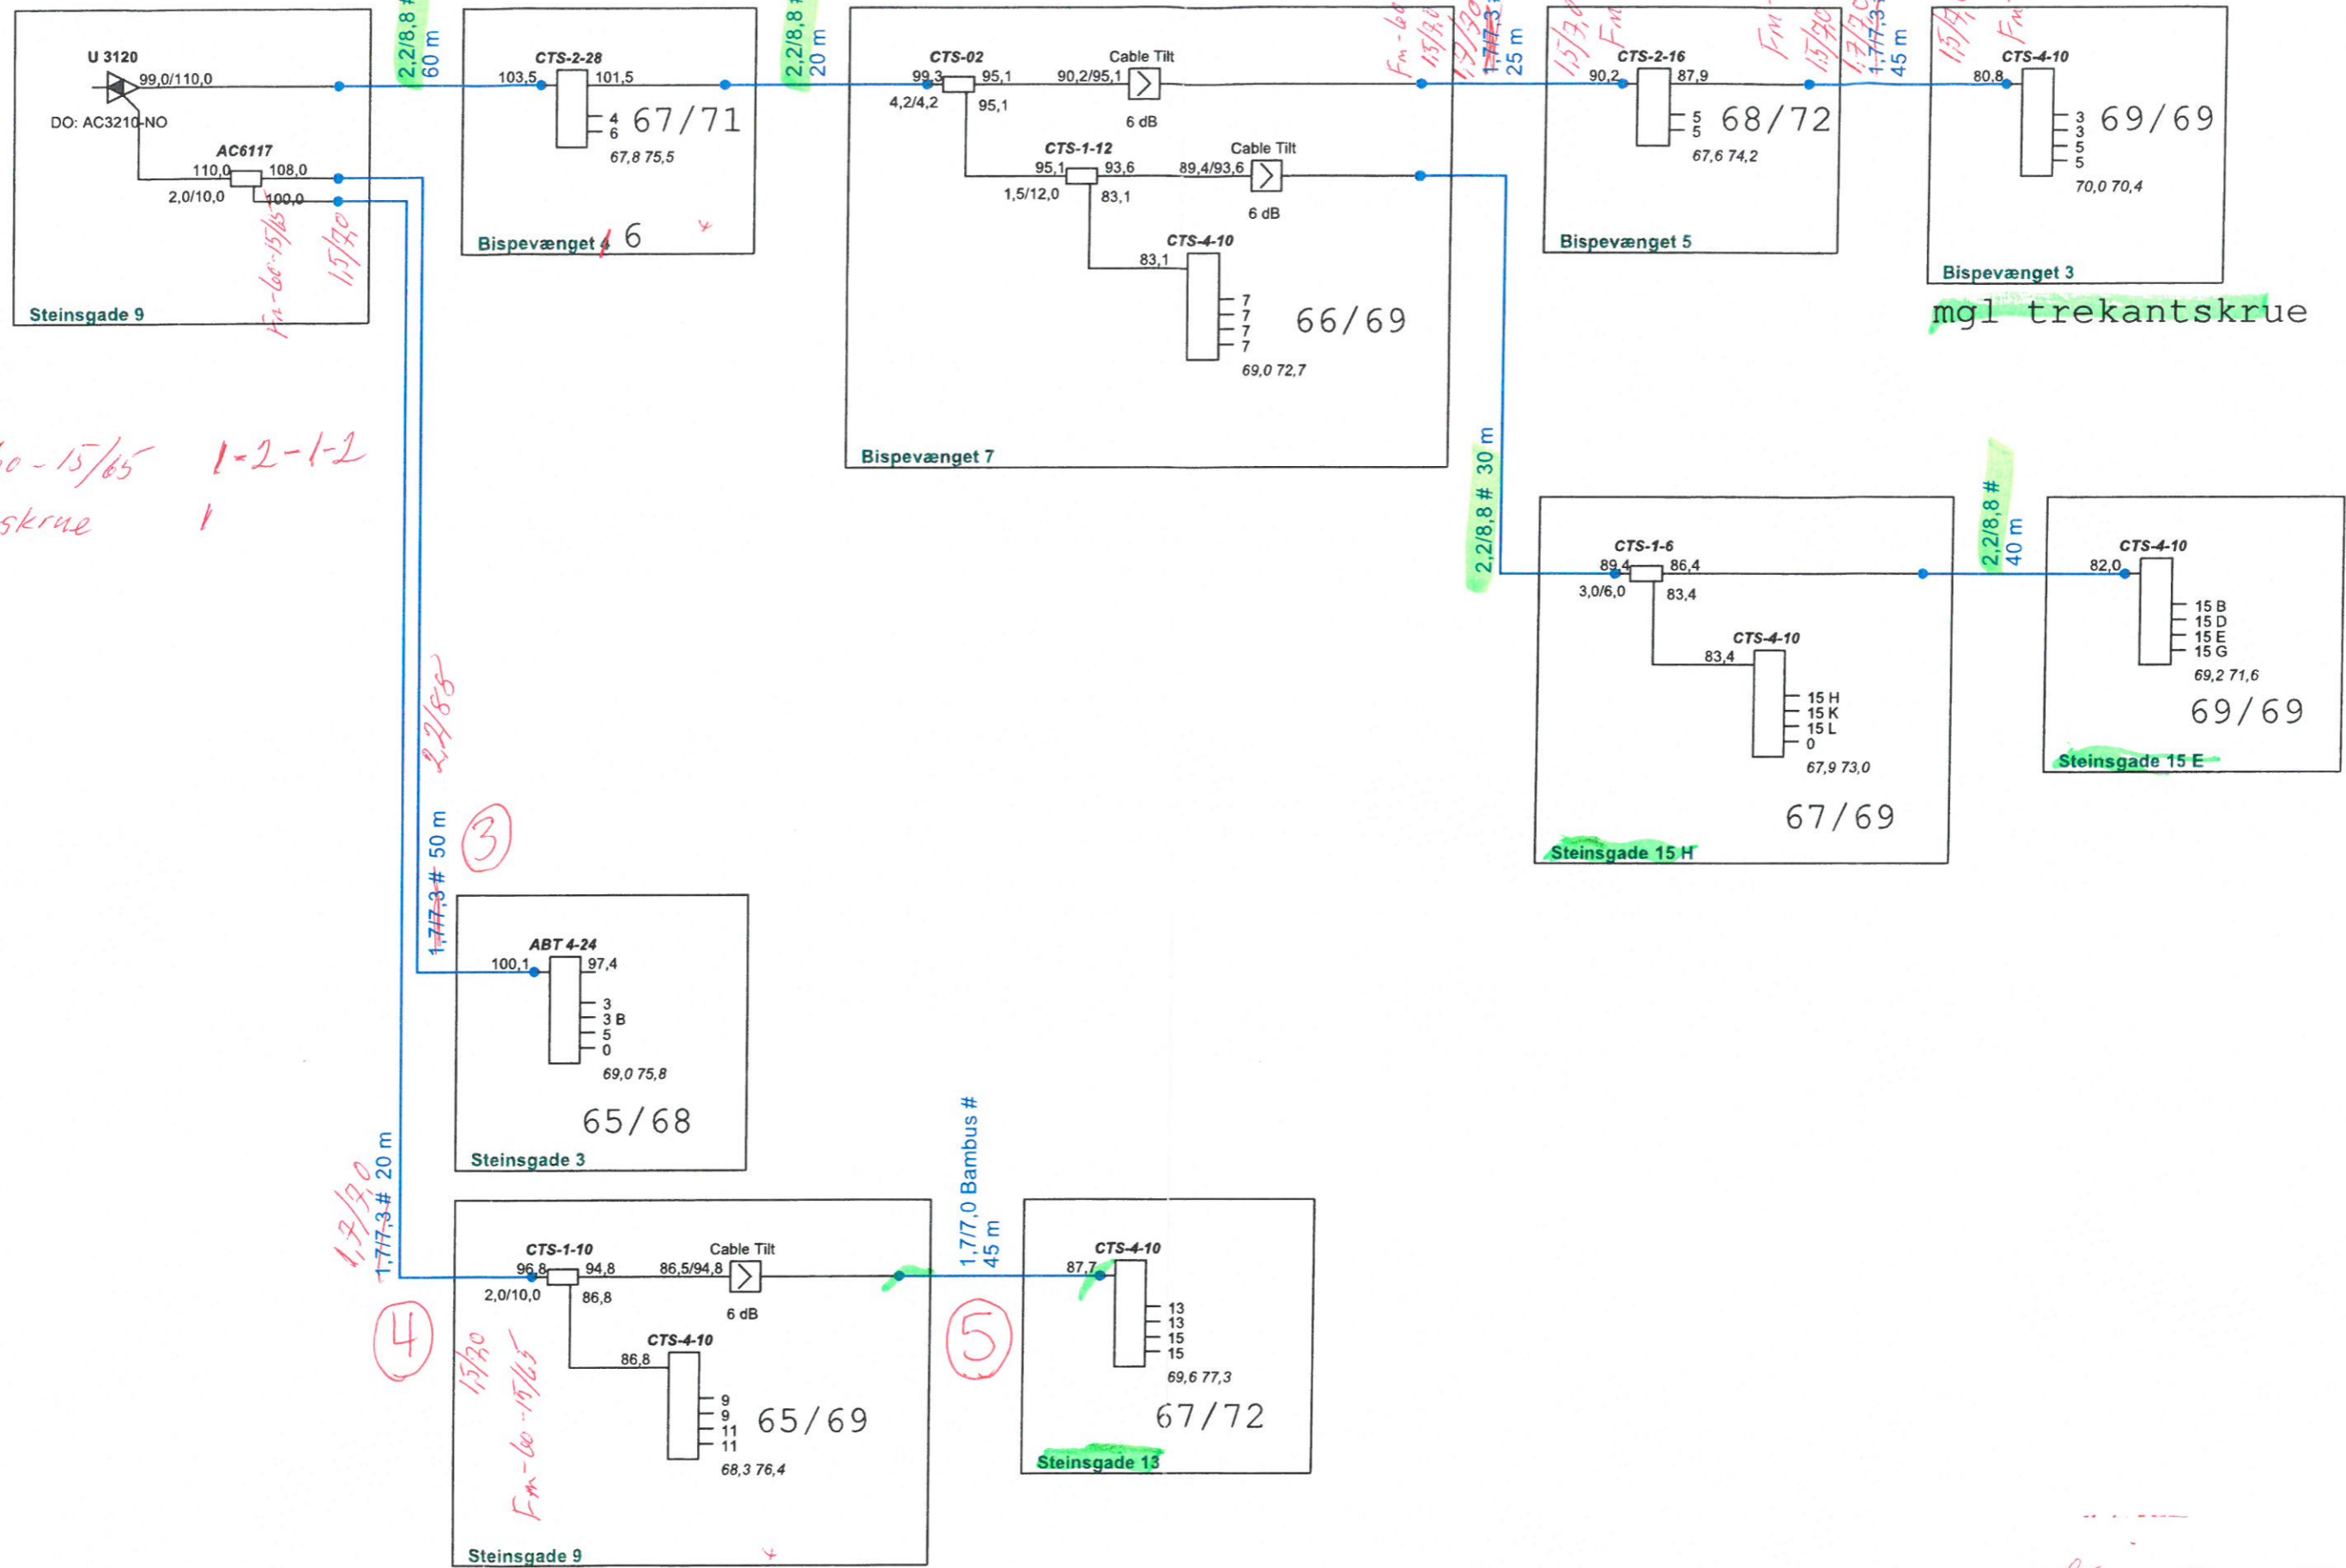

Fm-60-15/65 1-2-1-2  
Trekantskrue 1

J.W 14-12-13 k.S. Begjæring

ProjectName: <b>Glenten 1218</b>	Glentevejs Antennelaug	Frequency: 282 - 1218Mhz
Reference: RPD 93	Vagtelvej 1-3	Initials: jph
		Date: 18-09-2023

Forstærker ID:						
Kabel ID	Type A	Type B	Stiktype	Inderleder	Skærm	Yderkappe
1A		X	Fm 60-15/65	1,5	7,0	
1B						
2A		X	Fm 60-15/65	1,5	7,0	
2B						
3A	X		22/88	2,2	8,8	
3B						
4A		X	FM60-15-65	1,5	7,0	
4B						
5A	X		FM60-15-65	1,6	7,0	10
5B						
6A						
6B						
7A						
7B						
8A						
8B						
9A						
9B						
10A						
10B						
11A						
11B						
12A						
12B						
13A						
13B						
14A						
14B						

Kabeltype A = Skum/Bamboo dialektikum

Kabeltype B = Masiv dialektikum