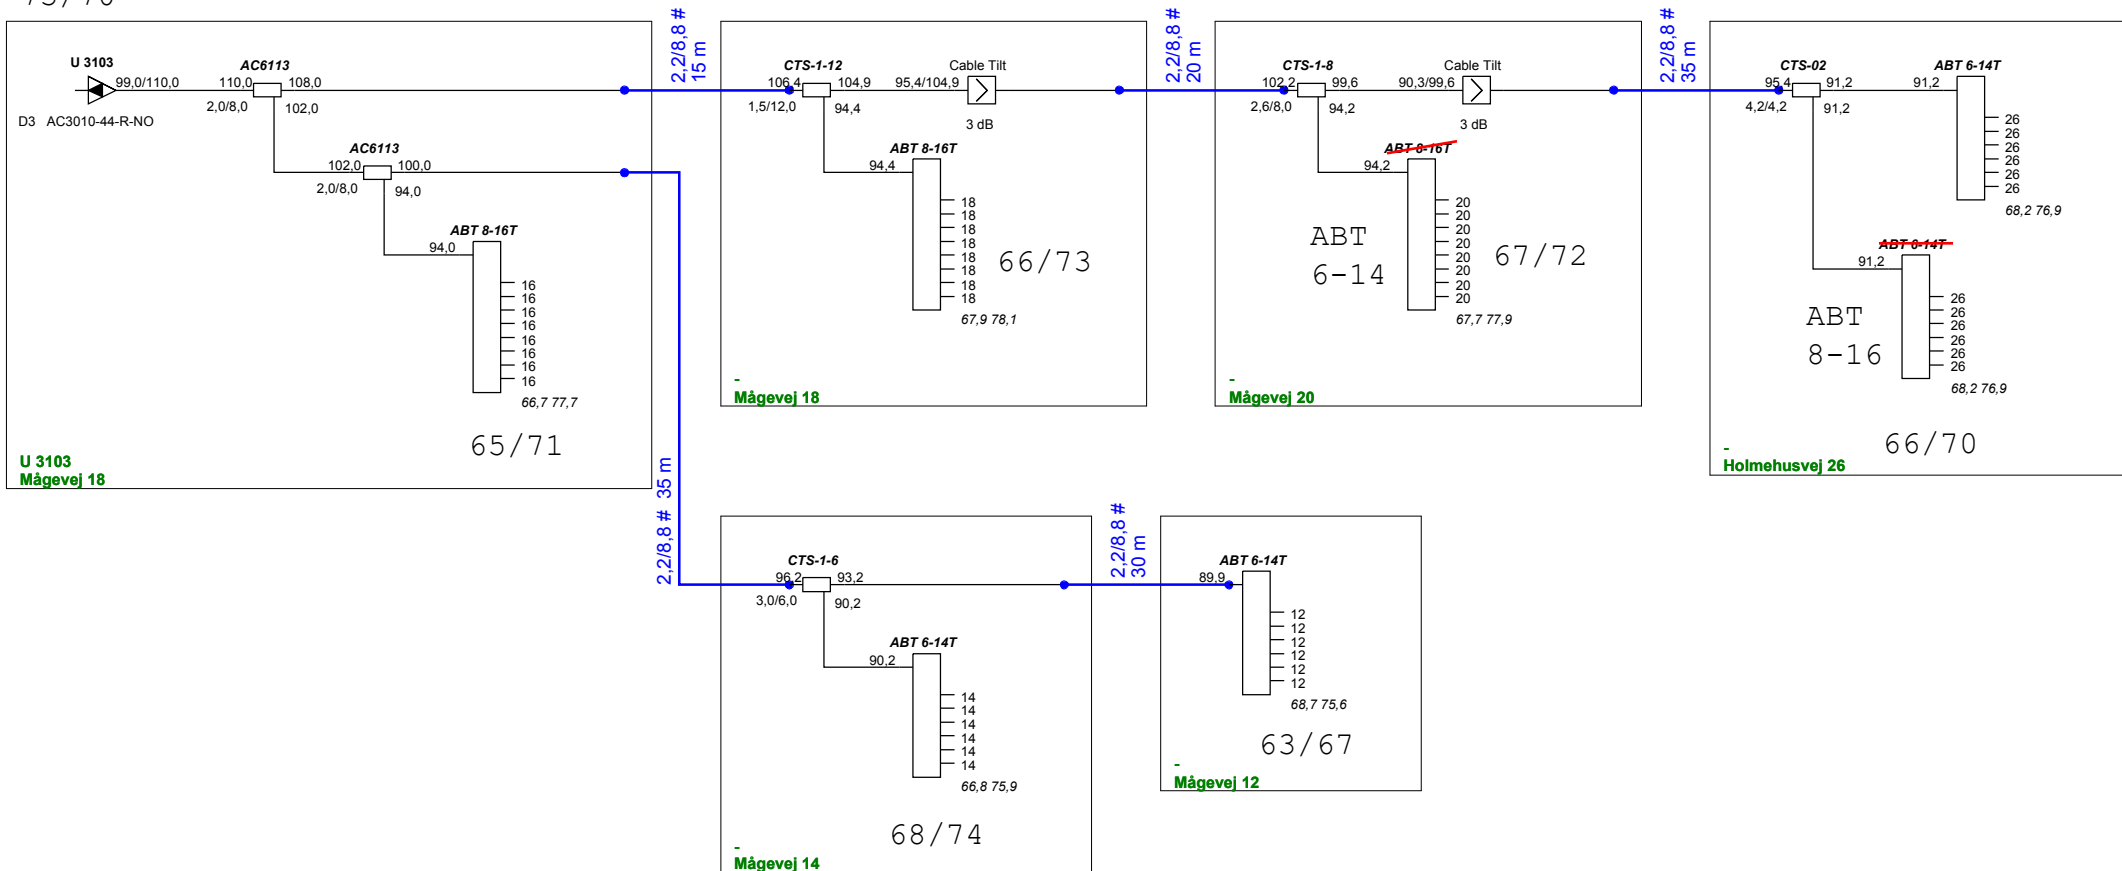

73/70

ProjectName :	Glenten 1218	Frequency :	282 - 1218Mhz
Reference :	RPD 32	Initials :	jph
		Date :	22-03-2023

Glentevejs  
Antennelaug  
Vagtvej 1-3