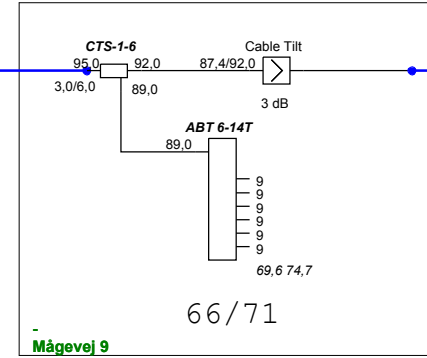

74/70

stander er for lille

2,2/8,8 #
25 m

2,2/8,8 #
20 m

2,2/8,8 #
25 m

2,2/8,8 #
25 m

ProjectName :	Glenten 1218	Frequency :	282 - 1218Mhz
Reference :	RPD 32	Initials :	jph
		Date :	22-03-2023
		Glentevejs Antennelaug	
		Vagtvej 1-3	