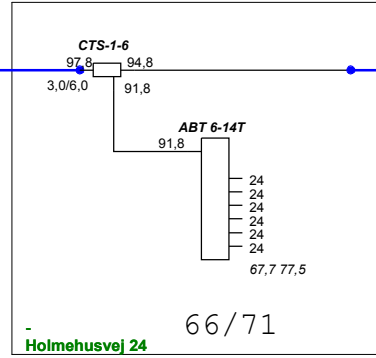

74/70

stander er for lille

2,2/8,8 #
25 m

2,2/8,8 #
20 m

2,2/8,8 #
25 m

2,2/8,8 #
25 m

ProjectName :	Glenten 1218	Frequency :	282 - 1218Mhz
Reference :	RPD 32	Initials :	jph
		Date :	22-03-2023
		Glentevejs Antennelaug	
		Vagtvej 1-3	