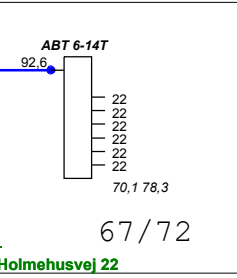

74/70

stander er for lille

2,2/8,8 #
25 m

2,2/8,8 #
20 m

2,2/8,8 #
25 m

2,2/8,8 #
25 m

ProjectName :	Glenten 1218	Frequency :	282 - 1218Mhz
Reference :	RPD 32	Initials :	jph
		Date :	22-03-2023
		Glentevejs Antennelaug	
		Vagtvej 1-3	