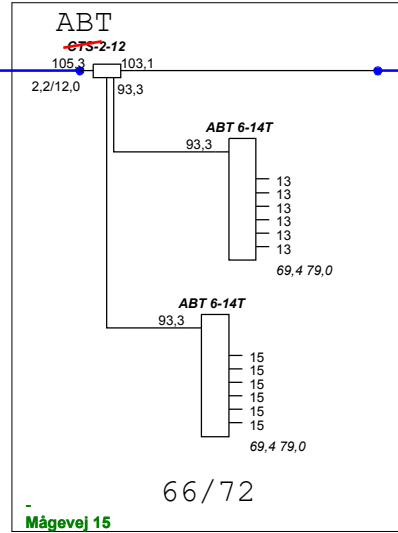

74/70

stander er for lille

2,2/8,8 #
25 m

2,2/8,8 #
20 m

2,2/8,8 #
25 m

2,2/8,8 #
25 m

ProjectName :	Glenten 1218	Frequency :	282 - 1218Mhz
Reference :	RPD 32	Initials :	jph
		Date :	22-03-2023
		Glentevejs Antennelaug	
		Vagtvej 1-3	