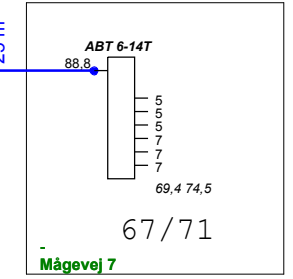

74/70

stander er for lille

2,2/8,8 #
25 m

2,2/8,8 #
20 m

2,2/8,8 #
25 m

2,2/8,8 #
25 m

ProjectName :	Glenten 1218	Frequency :	282 - 1218Mhz
Reference :	RPD 32	Initials :	jph
		Date :	22-03-2023
		Glentevejs Antennelaug	
		Vagtvej 1-3	