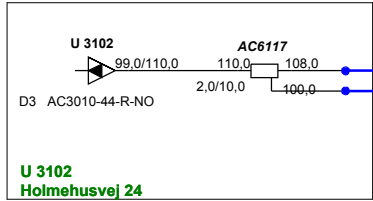

74/70

stander er for lille

2,2/8,8 #
25 m

2,2/8,8 #
20 m

2,2/8,8 #
25 m

2,2/8,8 #
25 m

ProjectName :	Glenten 1218	Frequency :	282 - 1218Mhz
Reference :	RPD 32	Initials :	jph
		Date :	22-03-2023
		Glentevejs Antennelaug	
		Vagtvej 1-3	