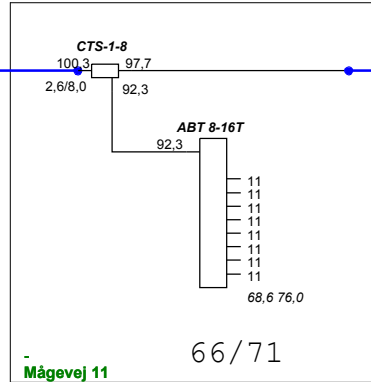

74/70

stander er for lille

2,2/8,8 #
25 m

2,2/8,8 #
20 m

2,2/8,8 #
25 m

2,2/8,8 #
25 m

ProjectName :	Glenten 1218	Frequency :	282 - 1218Mhz
Reference :	RPD 32	Initials :	jph
		Date :	22-03-2023
		Glentevejs Antennelaug	
		Vagtvej 1-3	