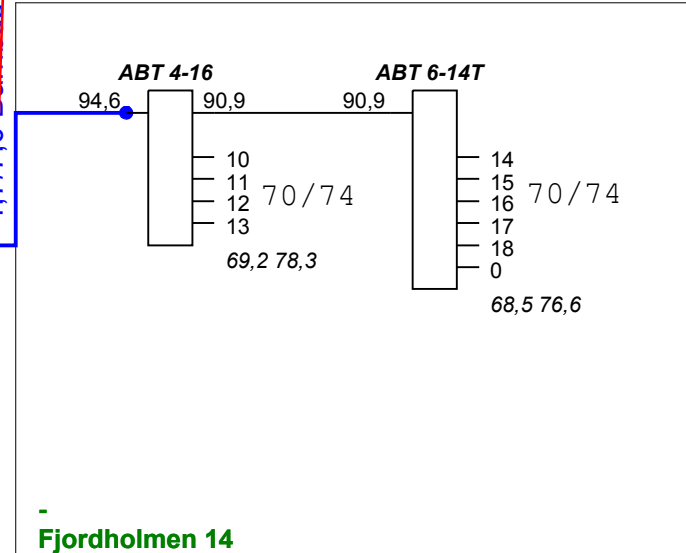

78/77

Begge kabler er 18/115

1,777,0 Bambus # 25 m

1,777,0 Bambus # 10 m

| | | | |
|---------------|---------------------|--|---------------|
| ProjectName : | Glenten 1218 | Glentevejs Antennelaug Vagtelvej 1-3 | Frequency : |
| Reference : | | | 282 - 1218Mhz |
| RPD 117 | | | Initials : |
| | | | jph |
| | | | Date : |
| | | | 13-02-2023 |