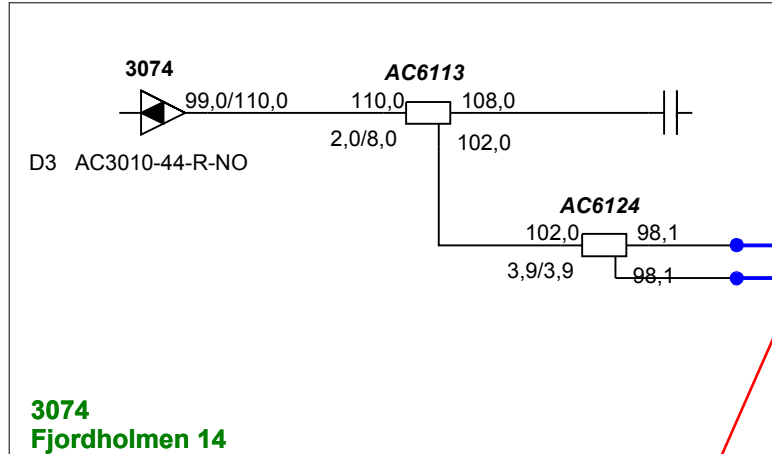

78/77

Begge kabler er 18/115

1,777,0 Bambus # 25 m

1,777,0 Bambus # 10 m

| | | | |
|---------------|---------------------|--|---------------|
| ProjectName : | Glenten 1218 | Glentevejs Antennelaug Vagtelvej 1-3 | Frequency : |
| Reference : | | | 282 - 1218Mhz |
| RPD 117 | | | Initials : |
| | | | jph |
| | | | Date : |
| | | | 13-02-2023 |