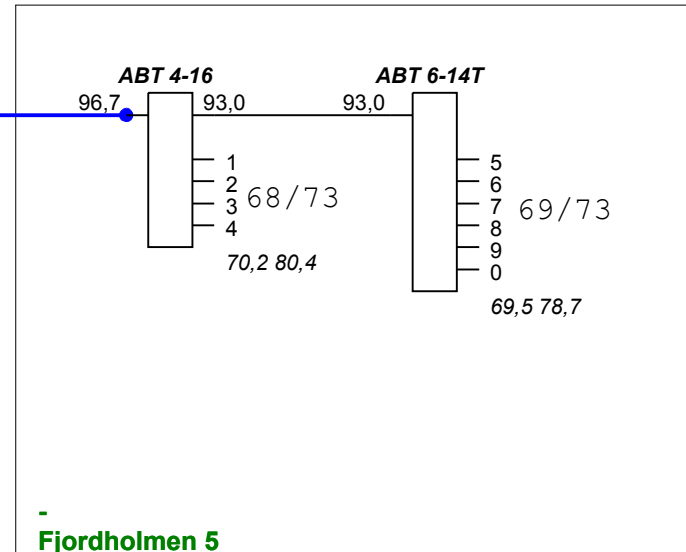

78/77

Begge kabler er 18/115

1,777,0 Bambus # 25 m

1,777,0 Bambus # 10 m

| | | | |
|---------------|---------------------|--|---------------|
| ProjectName : | Glenten 1218 | Glentevejs Antennelaug Vagtelvej 1-3 | Frequency : |
| Reference : | | | 282 - 1218Mhz |
| RPD 117 | | | Initials : |
| | | | jph |
| | | | Date : |
| | | | 13-02-2023 |