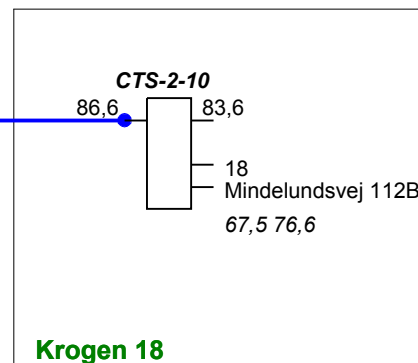

3,3/13,5 #
85 m

1,7/7,0 Bambus # 25 m

ProjectName :	Glentevejs Antennelaug	Frequency :
Glenten 1218		282 - 1218Mhz
Reference :	Vagtelvej 1-3	Initials :
RPD 21		jph
		Date :
		04-09-2024