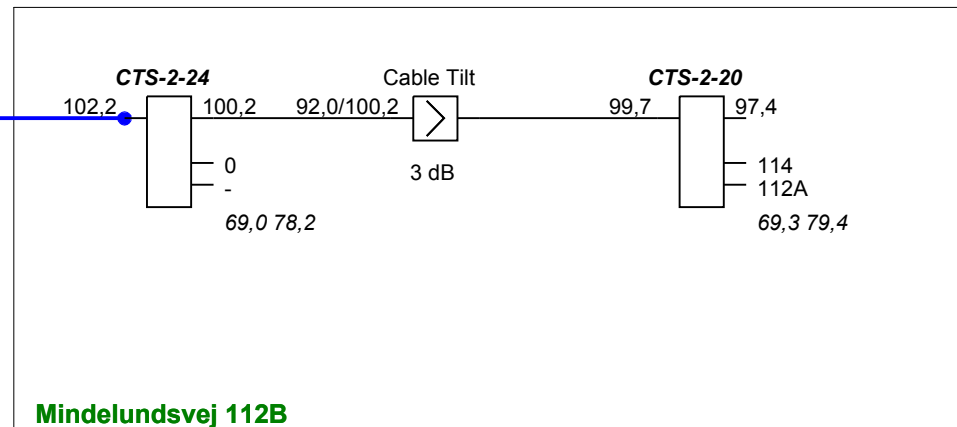

3,3/13,5 #
85 m

1,7/7,0 Bambus # 25 m

ProjectName :	Glentevejs Antennelaug	Frequency :
Glenten 1218		282 - 1218Mhz
Reference :	Vagtelvej 1-3	Initials :
RPD 21		jph
		Date :
		04-09-2024