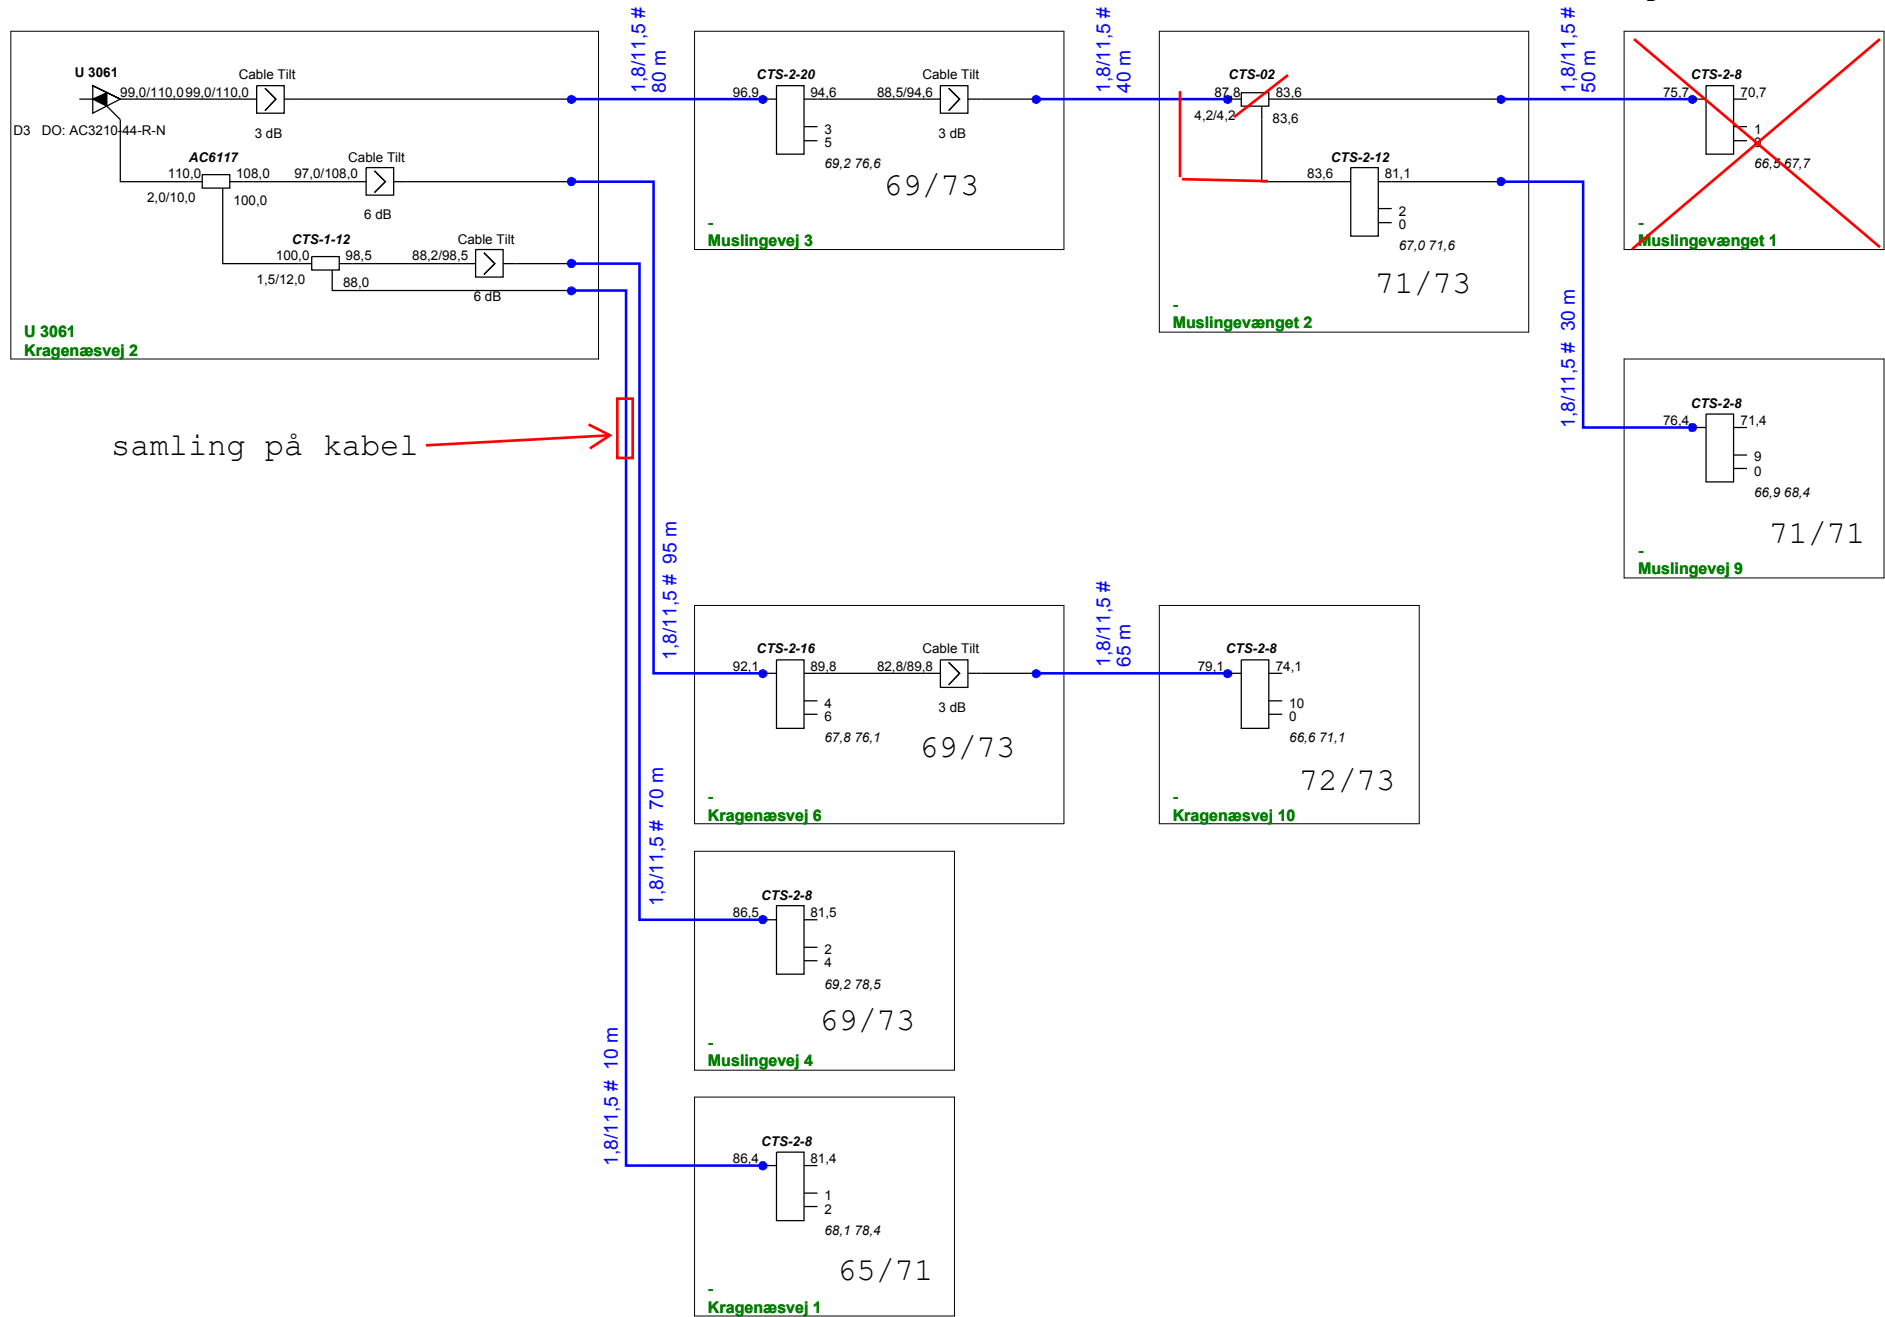

Stander
fjernet

samling på kabel →

ProjectName :	Glentevejs Antennelaug	Frequency :	282 - 1218Mhz
Reference :	RPD 21	Initials :	jph
		Date :	19-01-2023