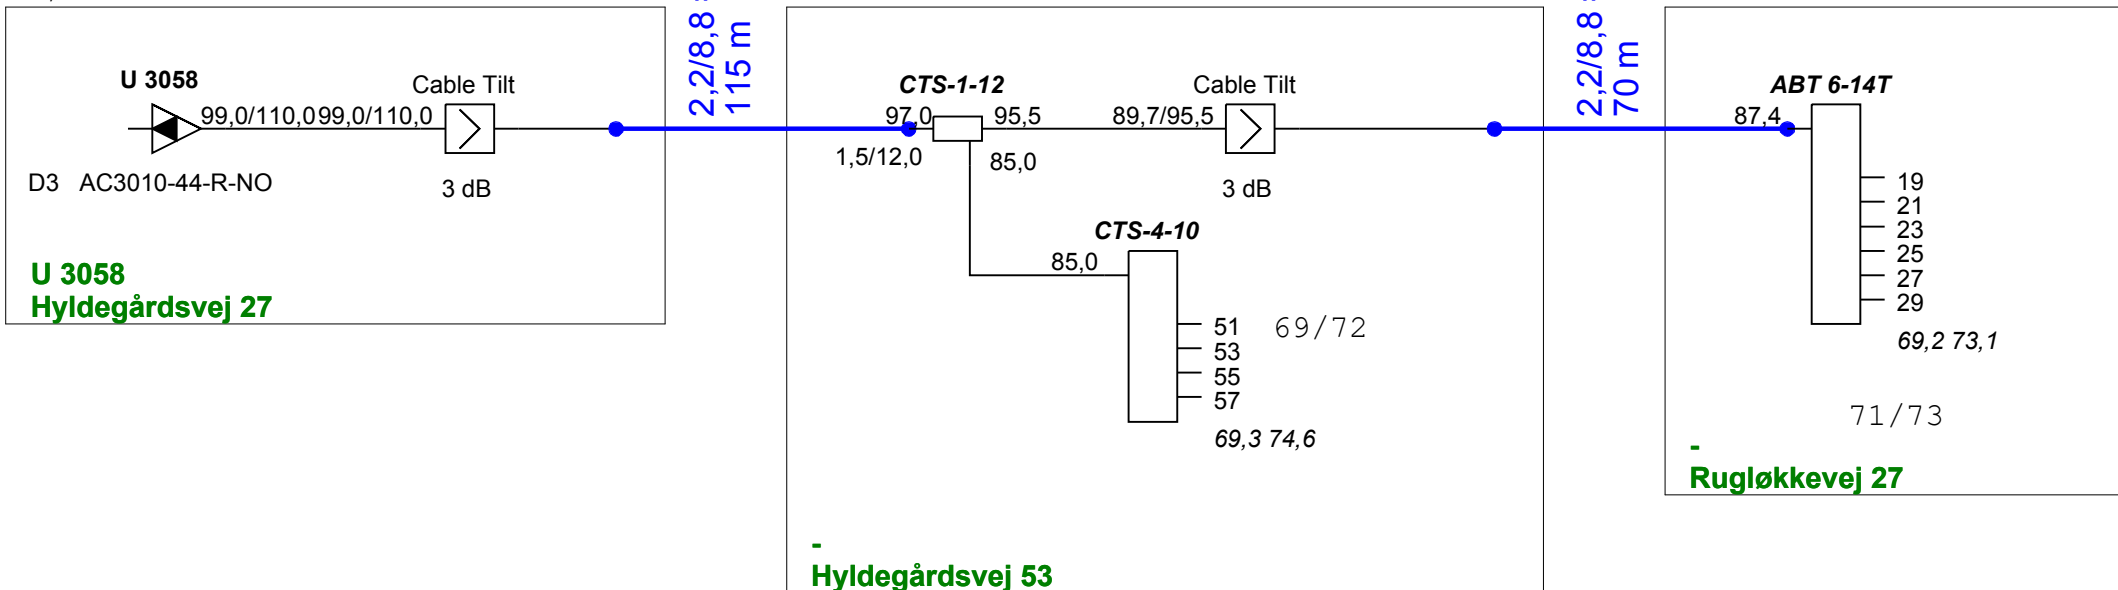

75/71

ProjectName :	Glentevejs Antennelaug Vagtelvej 1-3	Frequency :	282 - 1218Mhz
Glenten 1218		Initials :	jph
Reference :		Date :	18-01-2023
RPD 21			