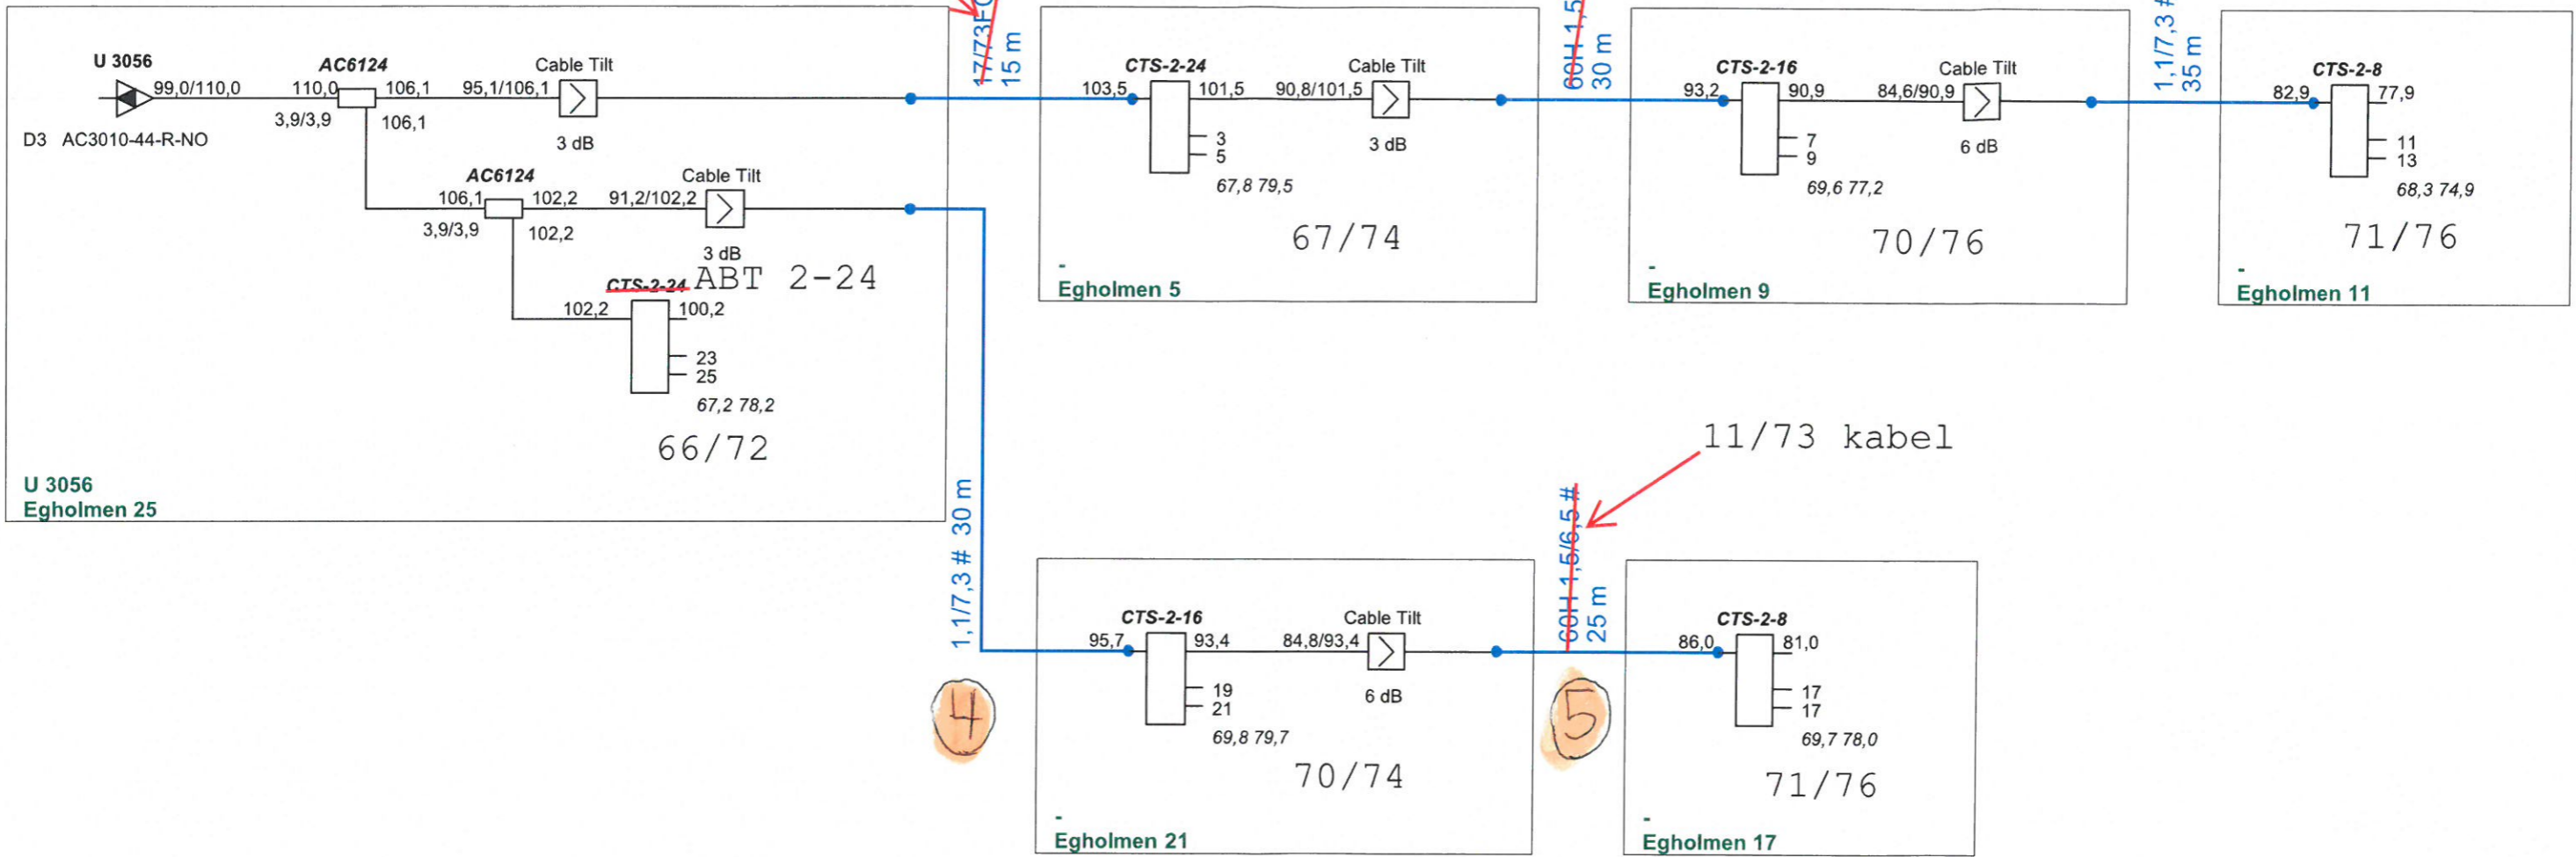

79/75

ProjectName :	<b>Glenten 1218</b>	Glentevejs Antennelaug	Frequency : 282 - 1218Mhz
Reference :	<b>U 3056</b>	Vagtelvej 1-3	Initials : jph
			Date : 15-06-2022

Forstærker ID: U3056

Kabel ID	Type A	Type B	Stiktype	Inderleder	Skærm	Yderkappe
1A	X		Fm 60-15/65	1,7	7,0	19
1B						
2A		X	Fm 11/73	1,1	7,6	19,6
2B						
3A		X	Fm 11/73	1,1	7,6	19,6
3B						
4A		X	Fm 11/73	1,1	7,6	19,6
4B						
5A		X	Fm 11/73	1,1	7,6	19,6
5B						
6A						
6B						
7A						
7B						
8A						
8B						
9A						
9B						
10A						
10B						
11A						
11B						
12A						
12B						
13A						
13B						
14A						
14B						

Kabeltype A = Skum/Bamboo dialektikum

Kabeltype B = Masiv dialektikum