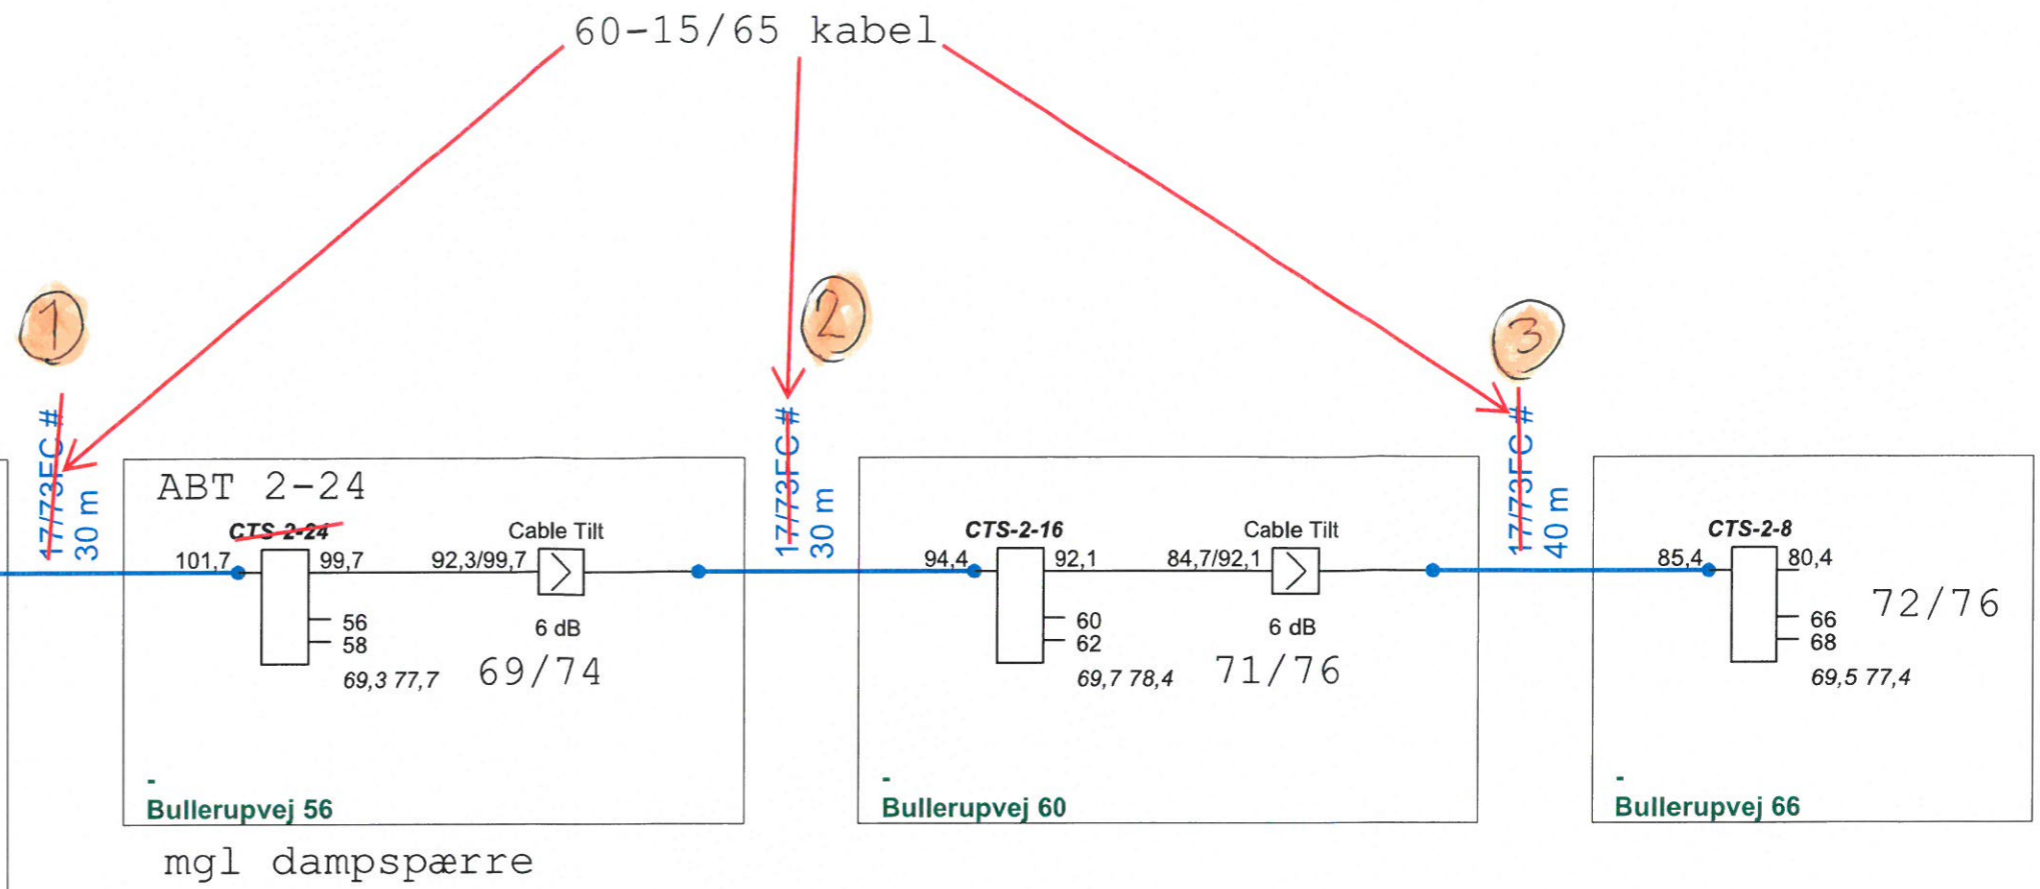

75/77

ProjectName :	<b>Glenten 1218</b>	Glentevejs Antennelaug	Frequency : 282 - 1218Mhz
Reference :	U 3049	Vagtelvej 1-3	Initials : jph
			Date : 15-06-2022

Forstærker ID: U3049

Kabel ID	Type A	Type B	Stiktype	Inderleder	Skærm	Yderkappe
1A	X		Fm 60-15/65	1,6	7,0	10
1B						
2A	X		Fm 60-15/65	1,6	7,0	10
2B						
3A	X		Fm 60-15/65	1,6	7,0	10
3B						
4A						
4B						
5A						
5B						
6A						
6B						
7A						
7B						
8A						
8B						
9A						
9B						
10A						
10B						
11A						
11B						
12A						
12B						
13A						
13B						
14A						
14B						

Kabeltype A = Skum/Bamboo dialektikum

Kabeltype B = Masiv dialektikum