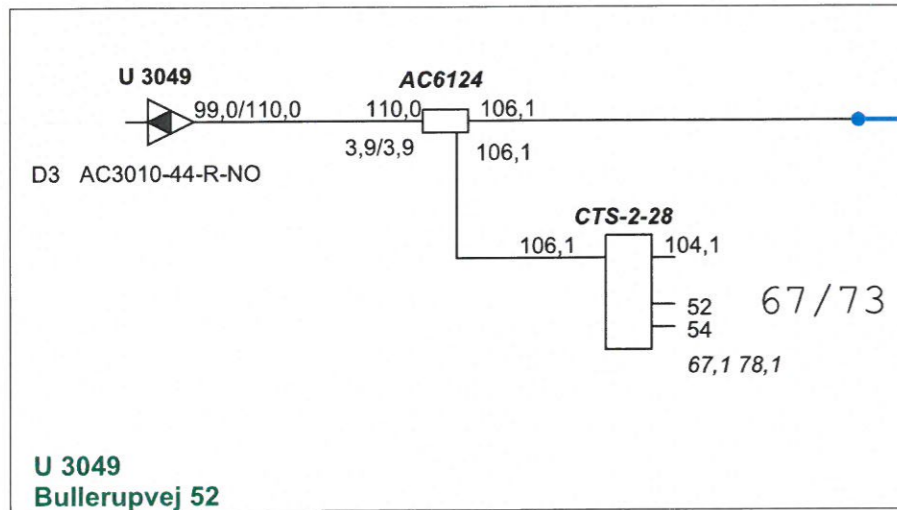

75/77

ProjectName :	<b>Glenten 1218</b>	Glentevejs Antennelaug	Frequency : 282 - 1218Mhz
Reference :	U 3049	Vagtelvej 1-3	Initials : jph
			Date : 15-06-2022

Forstærker ID: U3049

Kabel ID	Type A	Type B	Stiktype	Inderleder	Skærm	Yderkappe
1A	X		Fm 60-15/65	1,6	7,0	10
1B						
2A	X		Fm 60-15/65	1,6	7,0	10
2B						
3A	X		Fm 60-15/65	1,6	7,0	10
3B						
4A						
4B						
5A						
5B						
6A						
6B						
7A						
7B						
8A						
8B						
9A						
9B						
10A						
10B						
11A						
11B						
12A						
12B						
13A						
13B						
14A						
14B						

Kabeltype A = Skum/Bamboo dialektikum

Kabeltype B = Masiv dialektikum