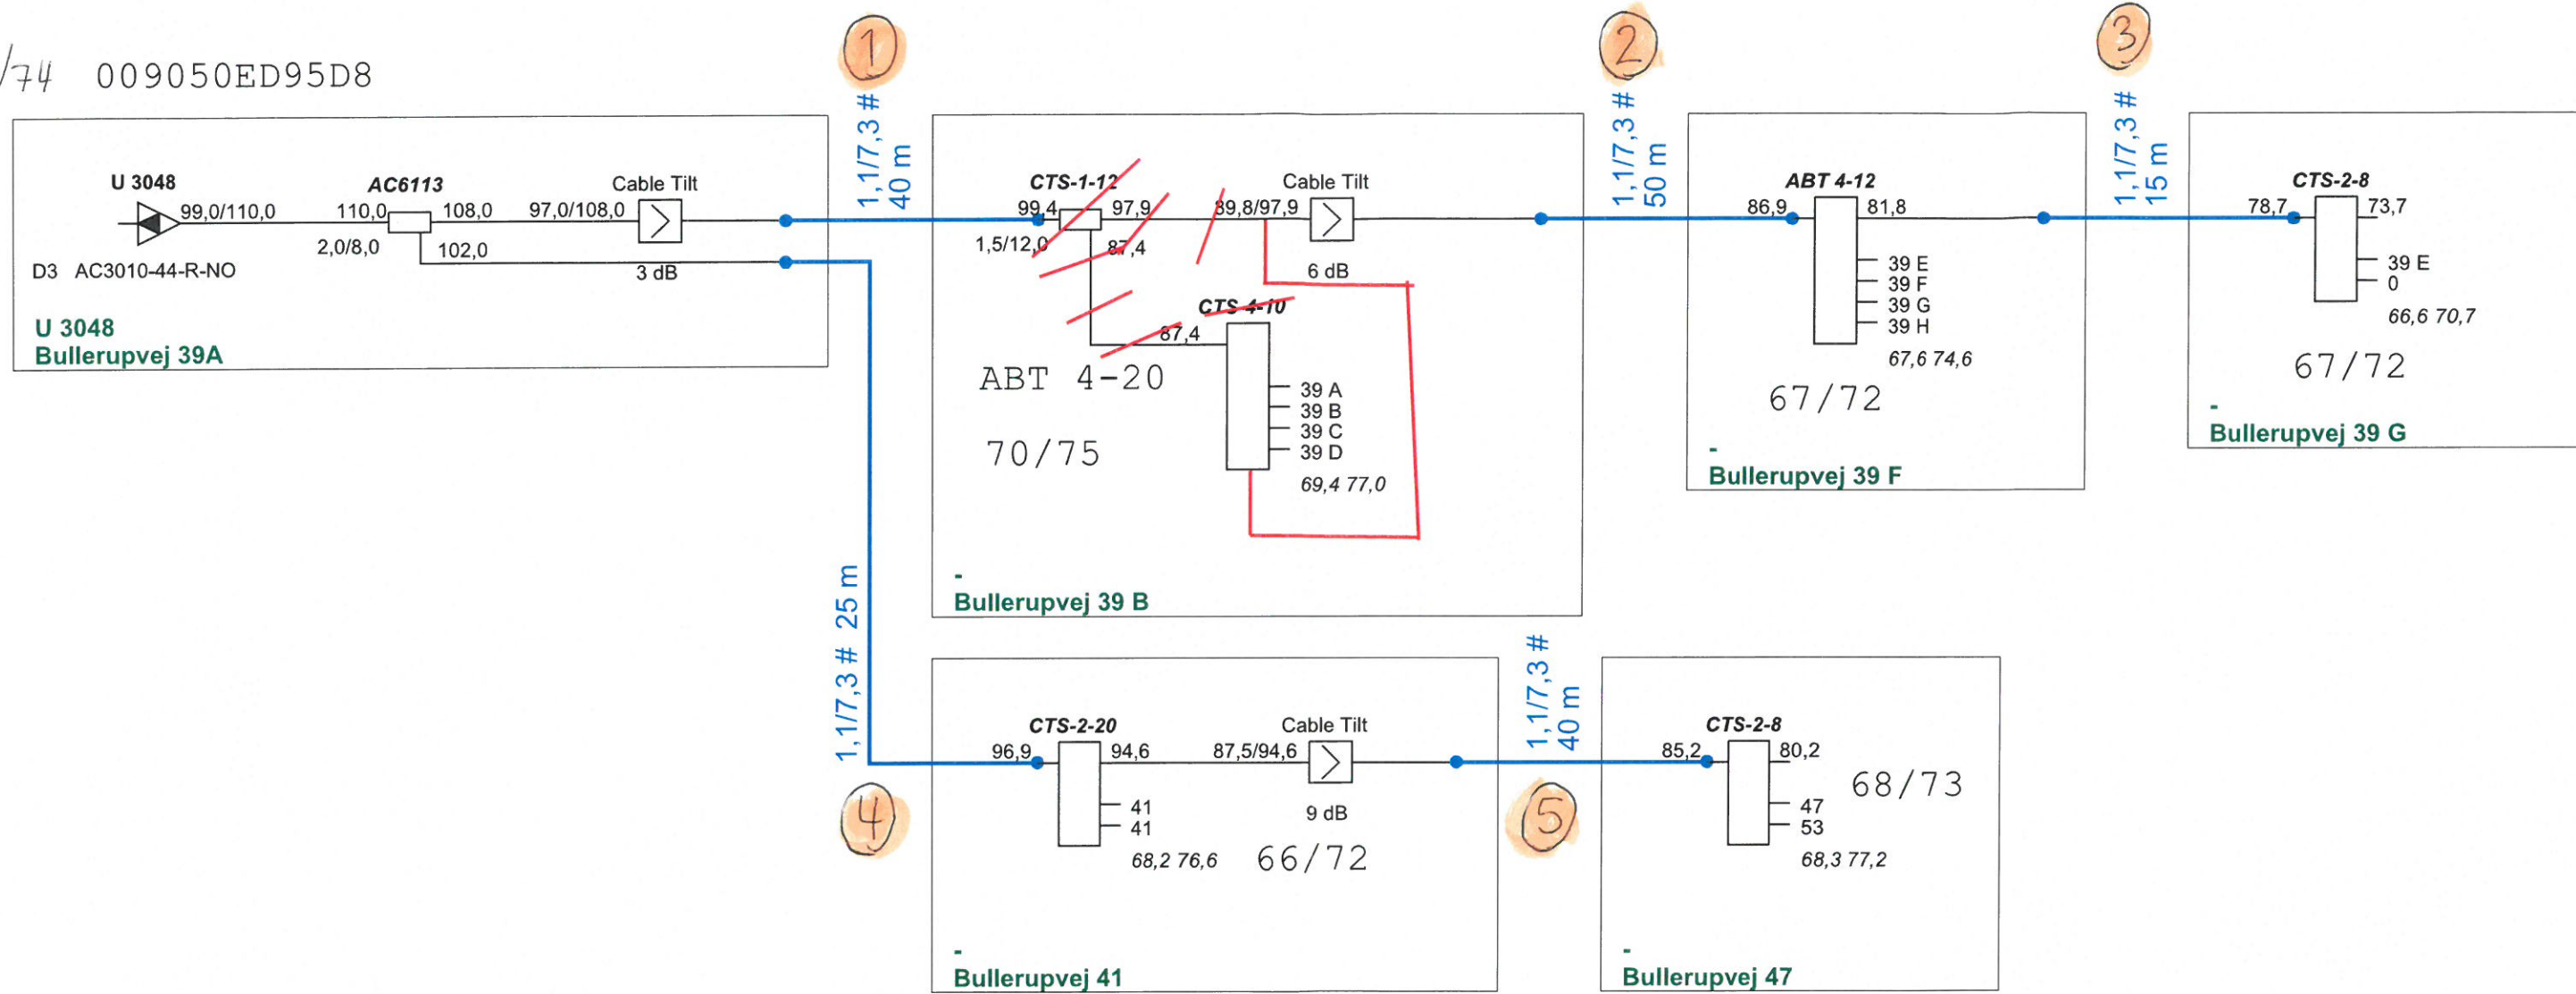

72/74 009050ED95D8

ProjectName :	<b>Glenten 1218</b>	Frequency :	282 - 1218Mhz
Reference :	U 3048	Initials :	jph
		Date :	02-08-2022
			<b>Glentevejs Antennelaug</b>
			<b>Vagtelvej 1-3</b>

Forstærker ID: U3048						
Kabel ID	Type A	Type B	Stiktype	Inderleder	Skærm	Yderkappe
1A		X	Fm 11/73	1/1	7,4	10,6
1B						
2A		X	Fm 11/73	1/1	7,4	10,6
2B						
3A		X	Fm 11/73	1/1	7,4	10,6
3B						
4A		X	Fm 11/73	1/1	7,4	10,6
4B						
5A		X	Fm 11/73	1/1	7,4	10,6
5B						
6A						
6B						
7A						
7B						
8A						
8B						
9A						
9B						
10A						
10B						
11A						
11B						
12A						
12B						
13A						
13B						
14A						
14B						

Kabeltype A = Skum/Bamboo dialektikum

Kabeltype B = Masiv dialektikum