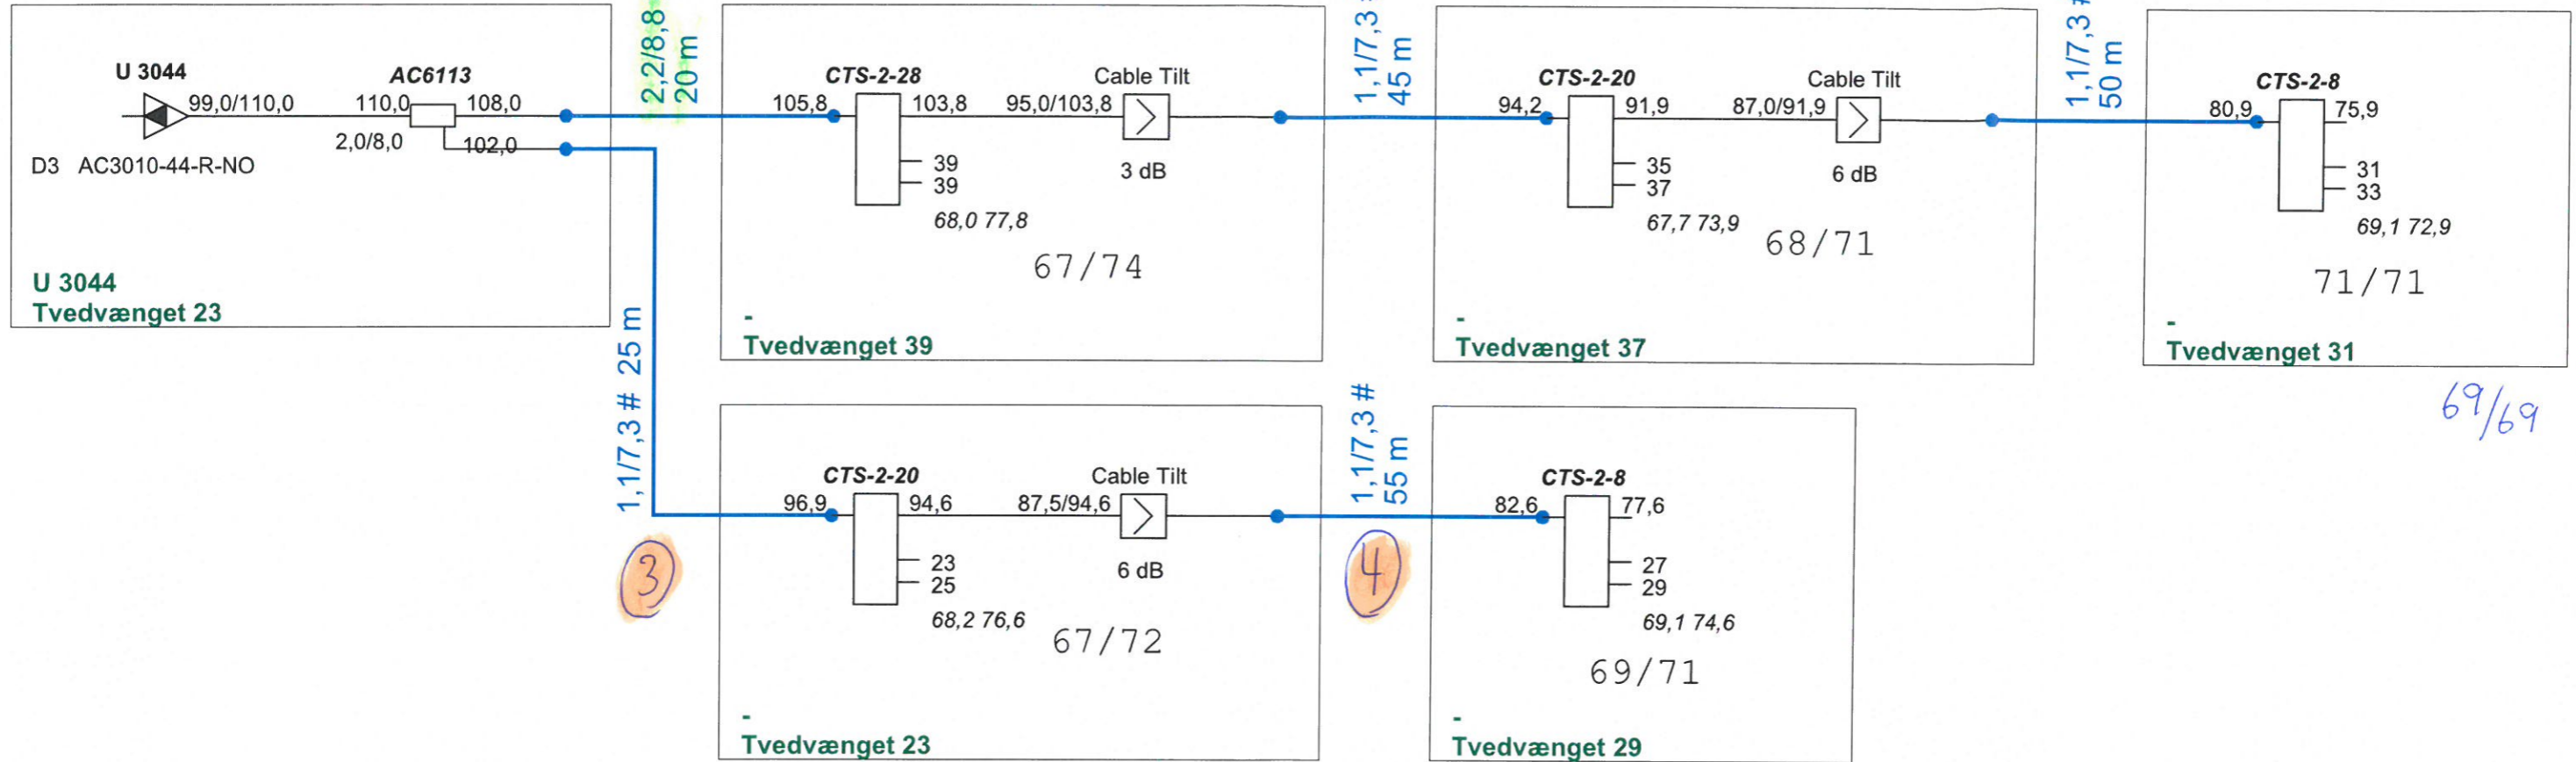

78/73

ind 76/66 ?

ProjectName :	Glenten 1218	Frequency :	282 - 1218Mhz
Reference :		Initials :	jph
	U 3044	Date :	15-06-2022

**Glentevejs
Antennelaug
Vagtelvej 1-3**

Forstærker ID: U3044

Kabel ID	Type A	Type B	Stiktype	Inderleder	Skærm	Yderkappe
1A		X	Fm 11/73	1,1	7,2	
1B						
2A		X	Fm 11/73	1,1	7,2	
2B						
3A		X	Fm 11/73	1,1	7,2	
3B						
4A		X	Fm 11/73	1,1	7,2	
4B						
5A						
5B						
6A						
6B						
7A						
7B						
8A						
8B						
9A						
9B						
10A						
10B						
11A						
11B						
12A						
12B						
13A						
13B						
14A						
14B						

Kabeltype A = Skum/Bamboo dialektikum

Kabeltype B = Masiv dialektikum