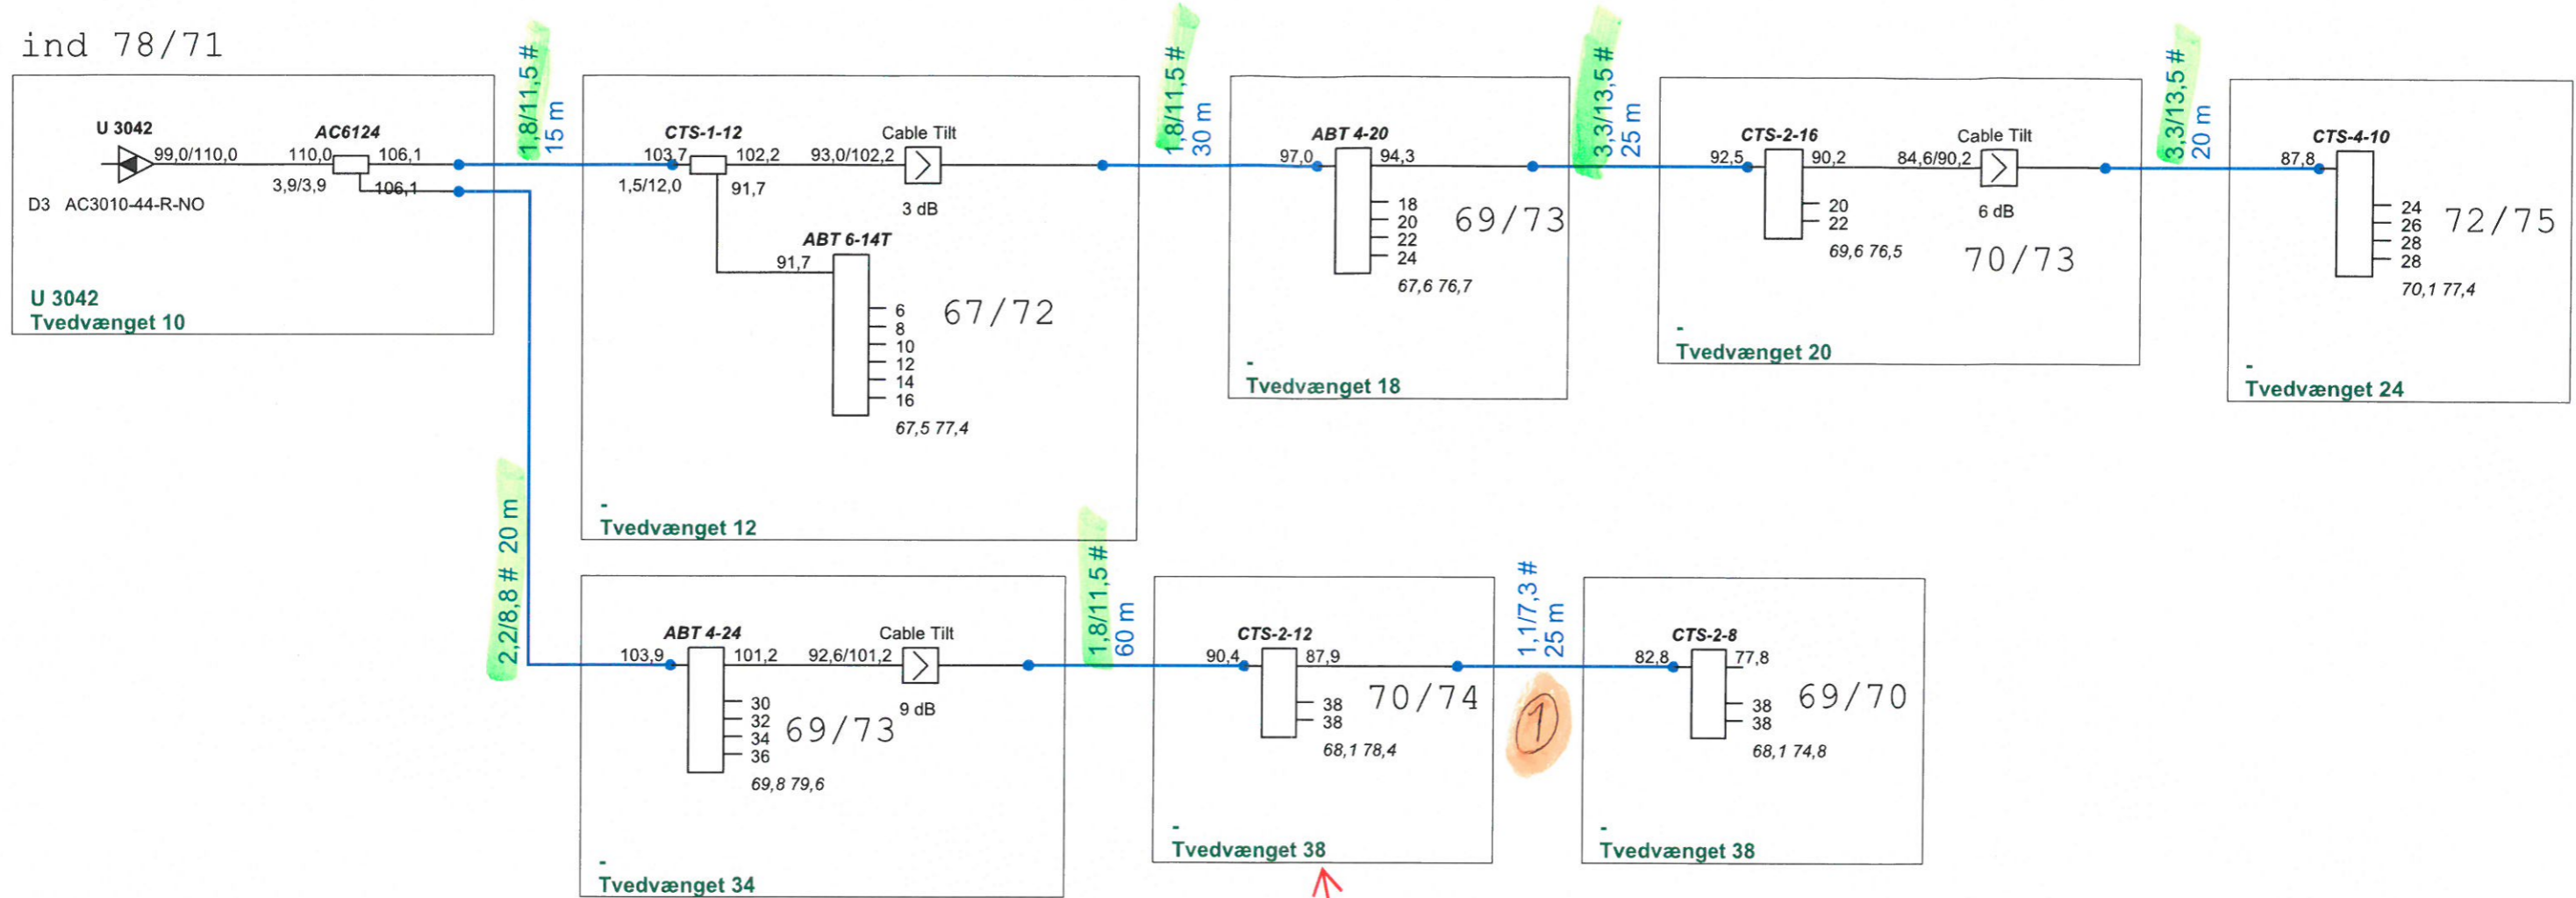

ind 78/71

skab kan ikke låses da bolt er knækket

I dette skab kommer der ingen kunder på igen så fordeler kan evt fjernes ?

ProjectName :	Glentevejs Antennelaug	Frequency :	282 - 1218Mhz
Reference :	Vagtelvej 1-3	Initials :	jph
U 3042		Date :	15-06-2022

Forstærker ID: U3042						
Kabel ID	Type A	Type B	Stiktype	Inderleder	Skærm	Yderkappe
1A		X	Fm 1/73	1,1	74	196
1B						
2A						
2B						
3A						
3B						
4A						
4B						
5A						
5B						
6A						
6B						
7A						
7B						
8A						
8B						
9A						
9B						
10A						
10B						
11A						
11B						
12A						
12B						
13A						
13B						
14A						
14B						

Kabeltype A = Skum/Bamboo dialektikum
Kabeltype B = Masiv dialektikum