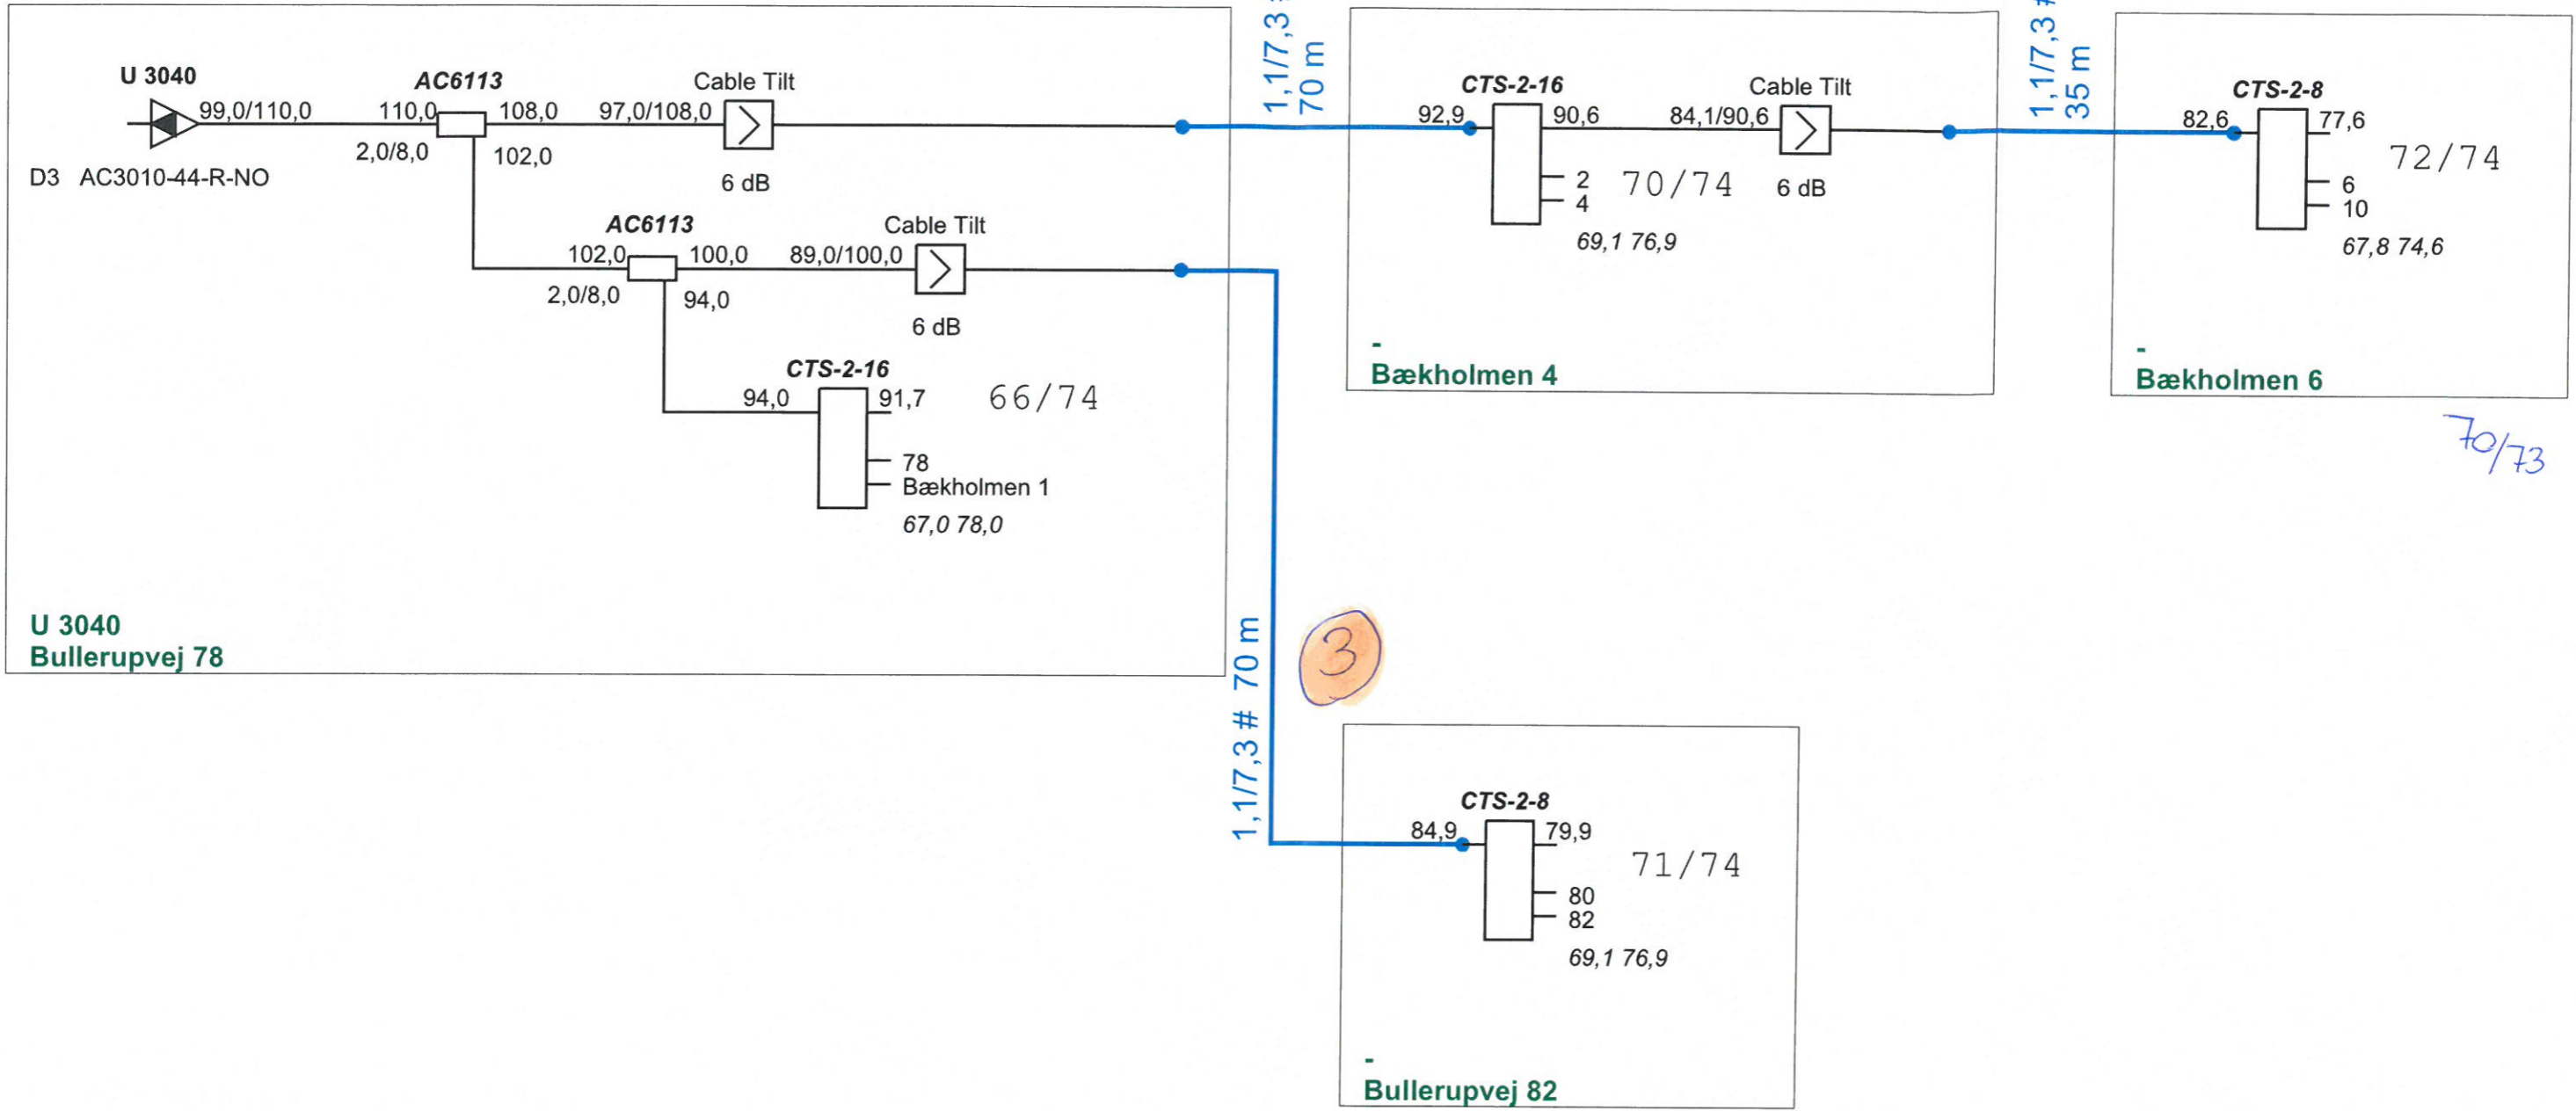

ind 76/76

ProjectName :	Glenten 1218	Frequency :	282 - 1218Mhz
Reference :	U 3040	Initials :	jph
		Date :	14-06-2022

**Glentevejs
Antennelaug
Vagtelvej 1-3**

Forstærker ID: U3040						
Kabel ID	Type A	Type B	Stiktype	Inderleder	Skærm	Yderkappe
1A		X	Fm 11/73	1,1	7,6	10,6
1B						
2A		X	Fm 11/73	1,1	7,6	10,6
2B						
3A		X	Fm 11/73	1,1	7,6	10,6
3B						
4A						
4B						
5A						
5B						
6A						
6B						
7A						
7B						
8A						
8B						
9A						
9B						
10A						
10B						
11A						
11B						
12A						
12B						
13A						
13B						
14A						
14B						

Kabeltype A = Skum/Bamboo dialektikum

Kabeltype B = Masiv dialektikum