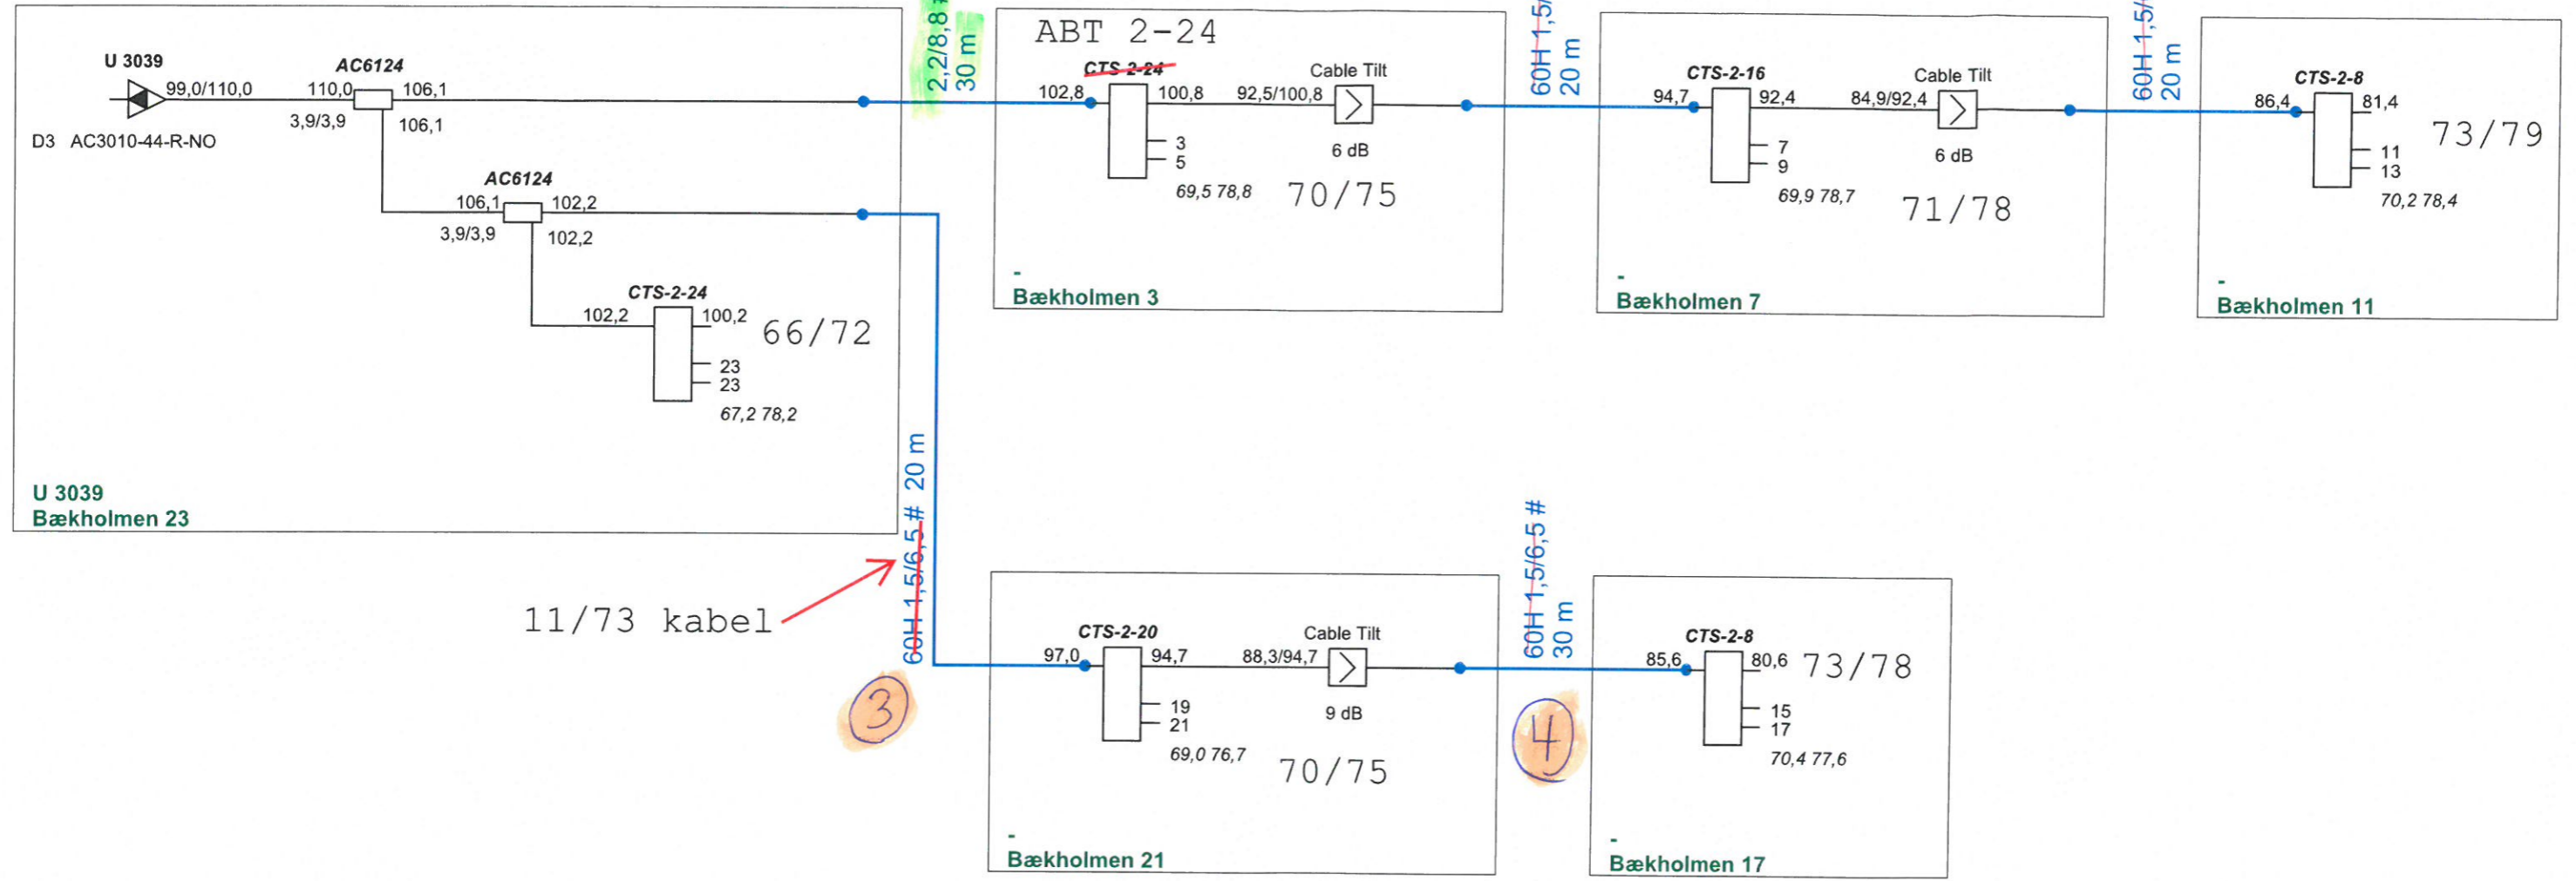

ind 74/74

11/73 kabel

ProjectName :	Glenten 1218	Frequency :	282 - 1218Mhz
Reference :	U 3039	Initials :	jph
		Date :	14-06-2022

Glentevejs
Antennelaug
Vagtelvej 1-3

Forstærker ID: U3039						
Kabel ID	Type A	Type B	Stiktype	Inderleder	Skærm	Yderkappe
1A		X	Fm 11/73	1,1	7,5	19,6
1B						
2A		X	Fm 11/73	1,1	7,5	19,6
2B						
3A		X	Fm 11/73	1,1	7,5	19,6
3B						
4A		X	Fm 11/73	1,1	7,5	19,6
4B						
5A						
5B						
6A						
6B						
7A						
7B						
8A						
8B						
9A						
9B						
10A						
10B						
11A						
11B						
12A						
12B						
13A						
13B						
14A						
14B						

Kabeltype A = Skum/Bamboo dialektikum

Kabeltype B = Masiv dialektikum