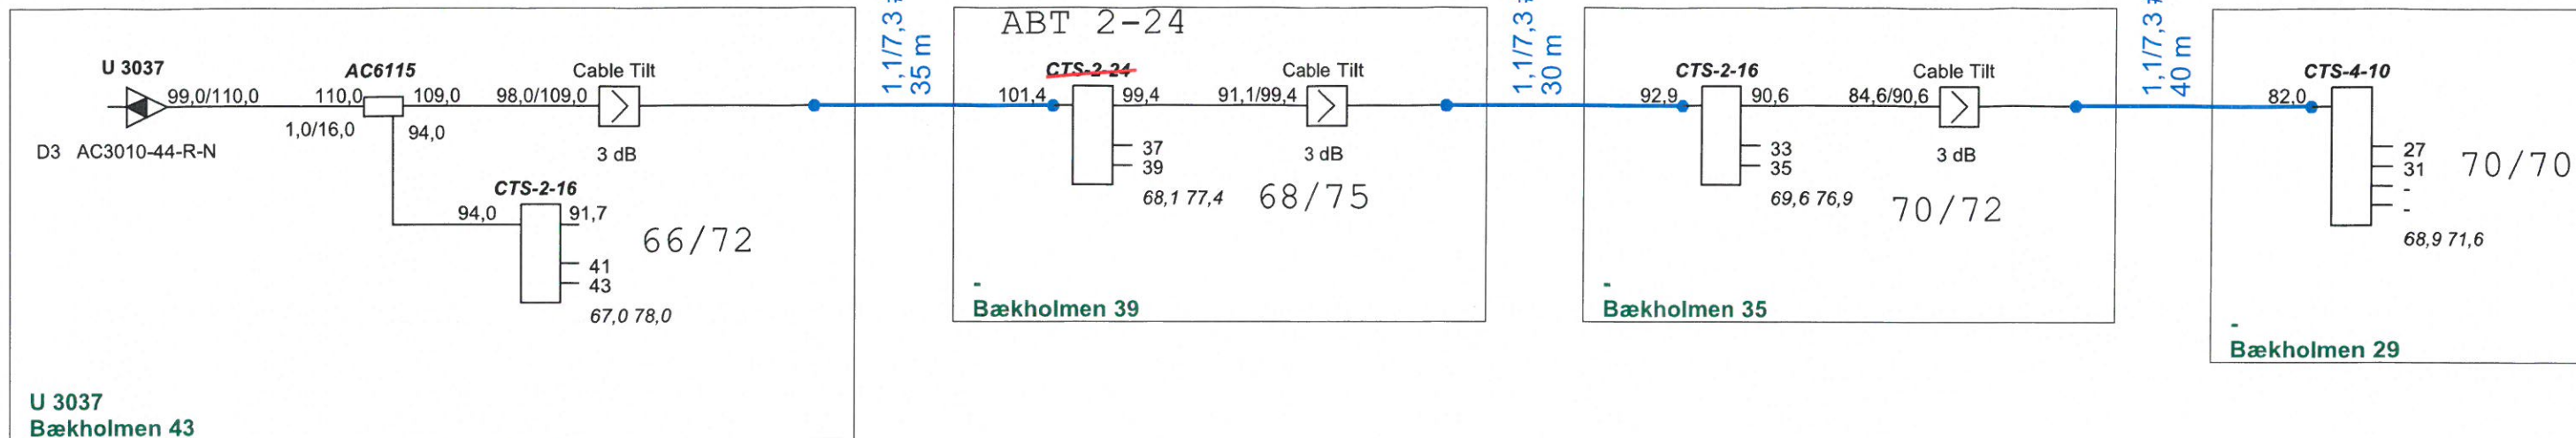

ind 75/74

ProjectName :	Glenten 1218	Frequency :	282 - 1218Mhz
Reference :		Initials :	jph
	U 3037	Date :	24-06-2022
			Glentevejs Antennelaug Vagtelvej 1-3

Forstærker ID: U3037

Kabel ID	Type A	Type B	Stiktype	Inderleder	Skærm	Yderkappe
1A		X	Fm 11/73	1,1	7,4	10,6
1B						
2A		X	Fm 11/73	1,1	7,4	10,6
2B						
3A		X	Fm 11/73	1,1	7,4	10,6
3B						
4A						
4B						
5A						
5B						
6A						
6B						
7A						
7B						
8A						
8B						
9A						
9B						
10A						
10B						
11A						
11B						
12A						
12B						
13A						
13B						
14A						
14B						

Kabeltype A = Skum/Bamboo dialektikum

Kabeltype B = Masiv dialektikum