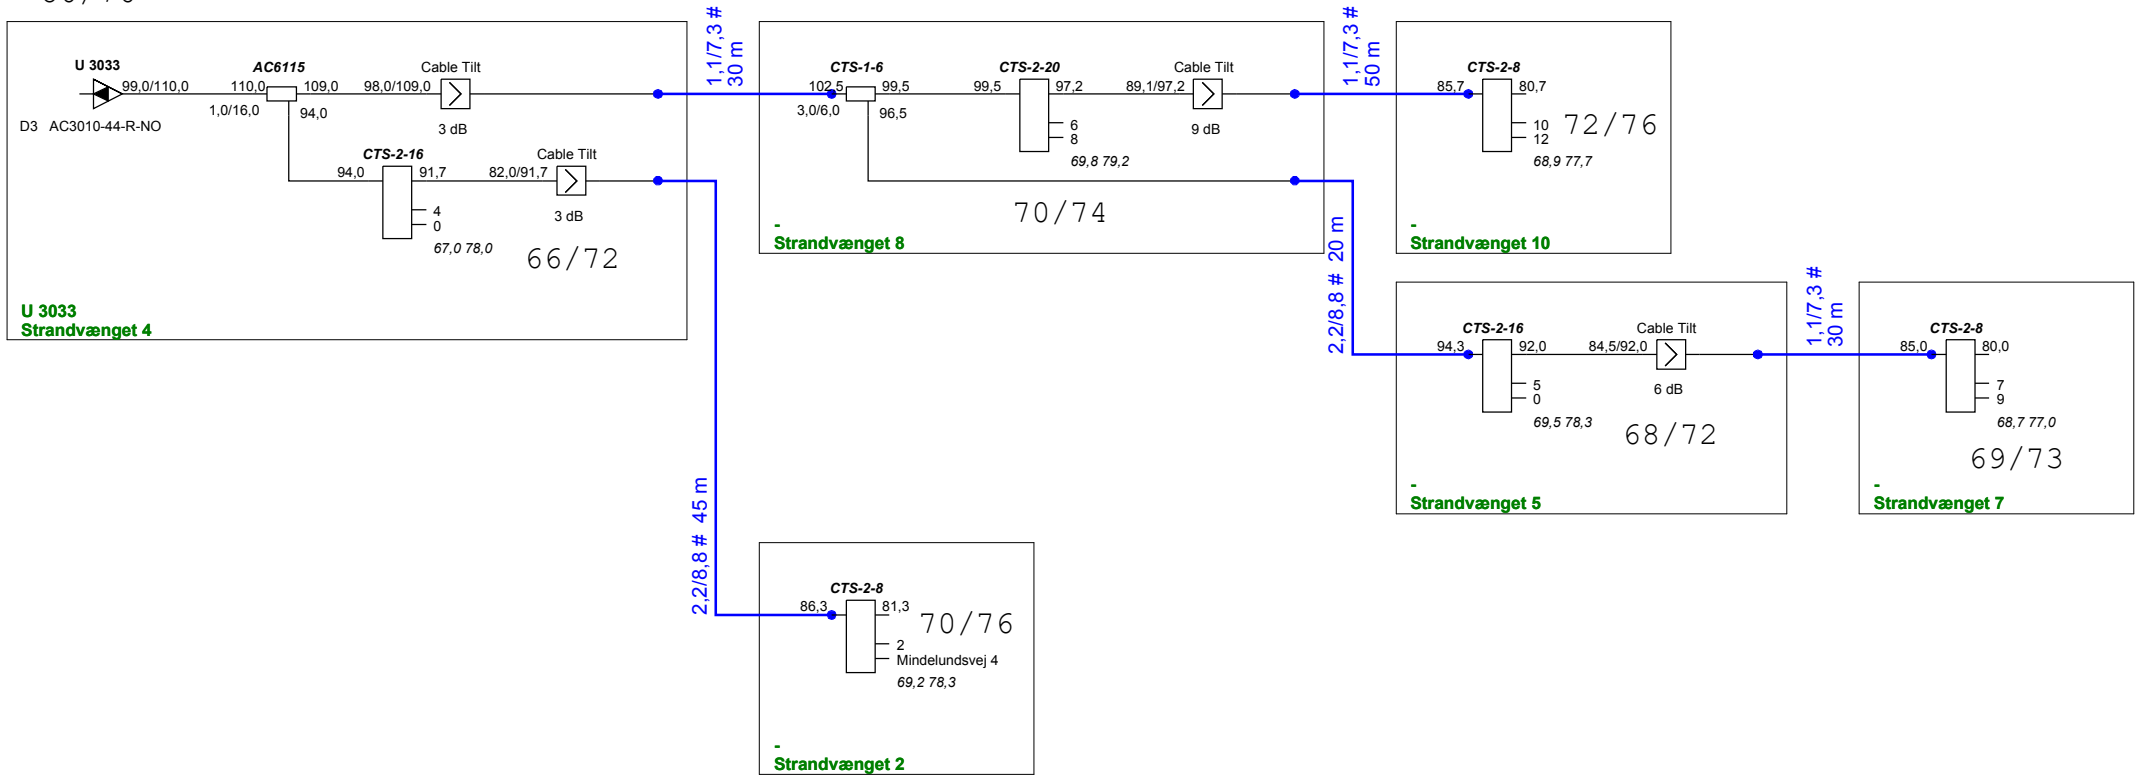

80/76

ProjectName :	Glenten 1218	Frequency :	282 - 1218Mhz
Reference :	RPD 117	Initials :	jph
		Date :	14-02-2023
		Glentevejs Antennelaug Vagtelvej 1-3	