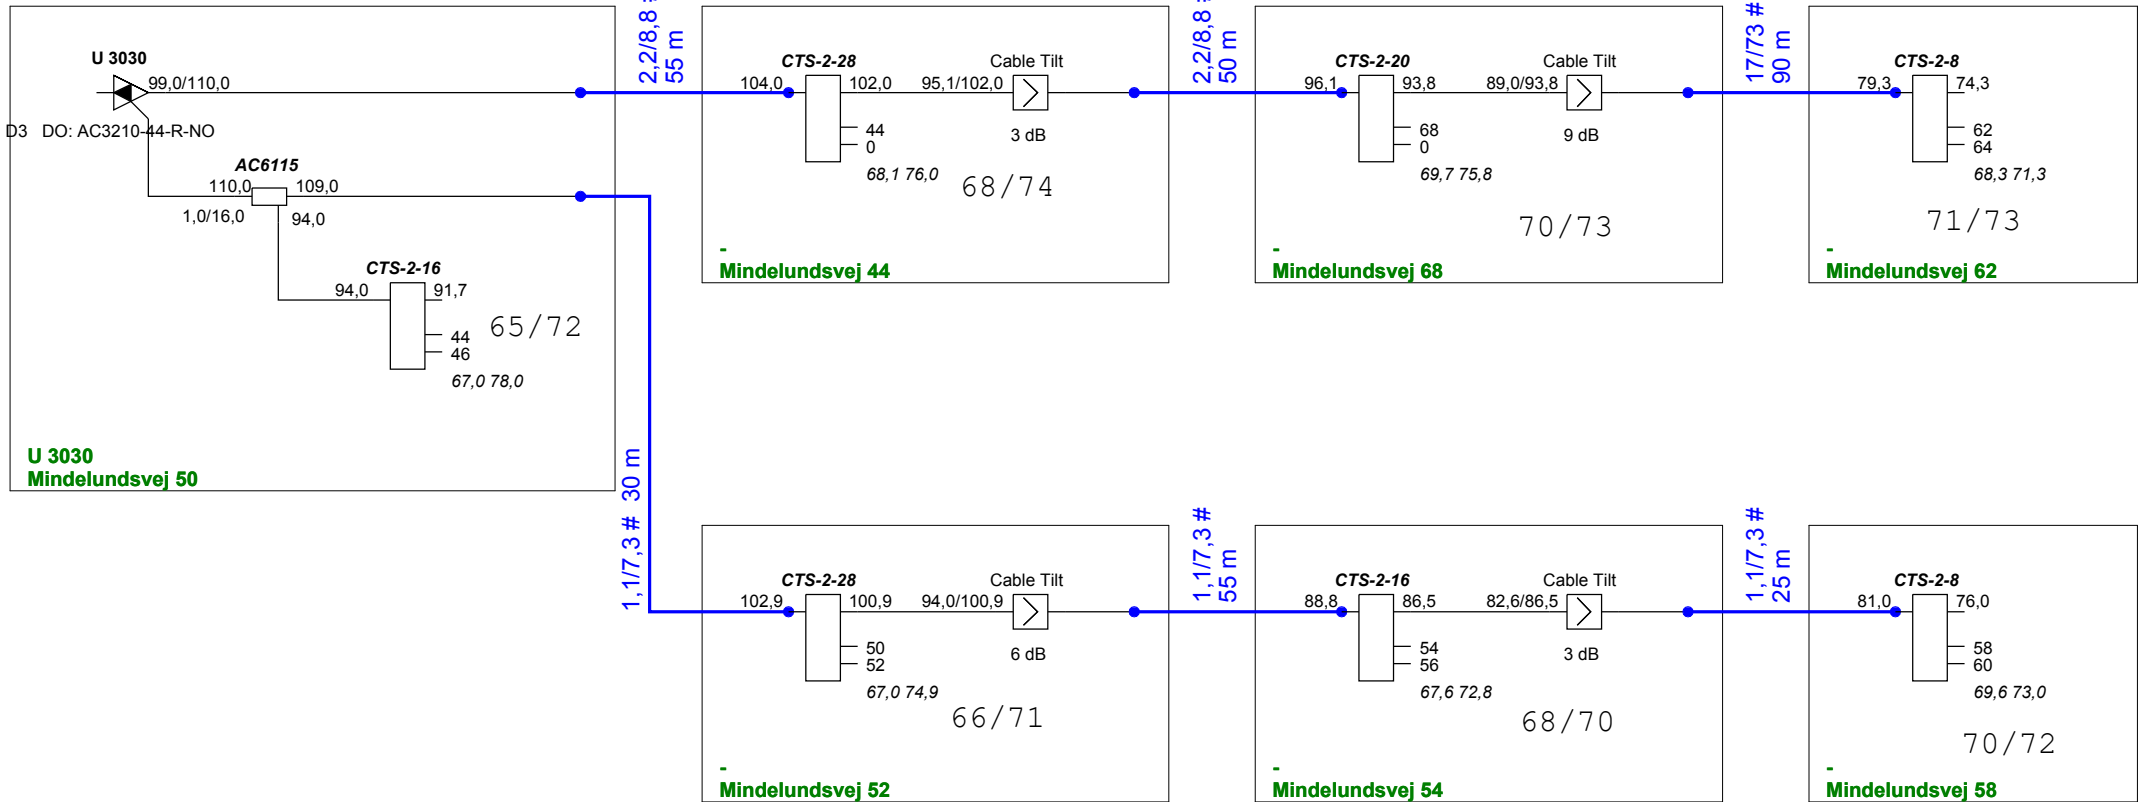

78/78

ProjectName :	<b>Glenten 1218</b>	Glentevejs Antennelaug	Frequency : 282 - 1218Mhz
Reference :	RPD 117	Vagtelvej 1-3	Initials : jph
			Date : 13-02-2023