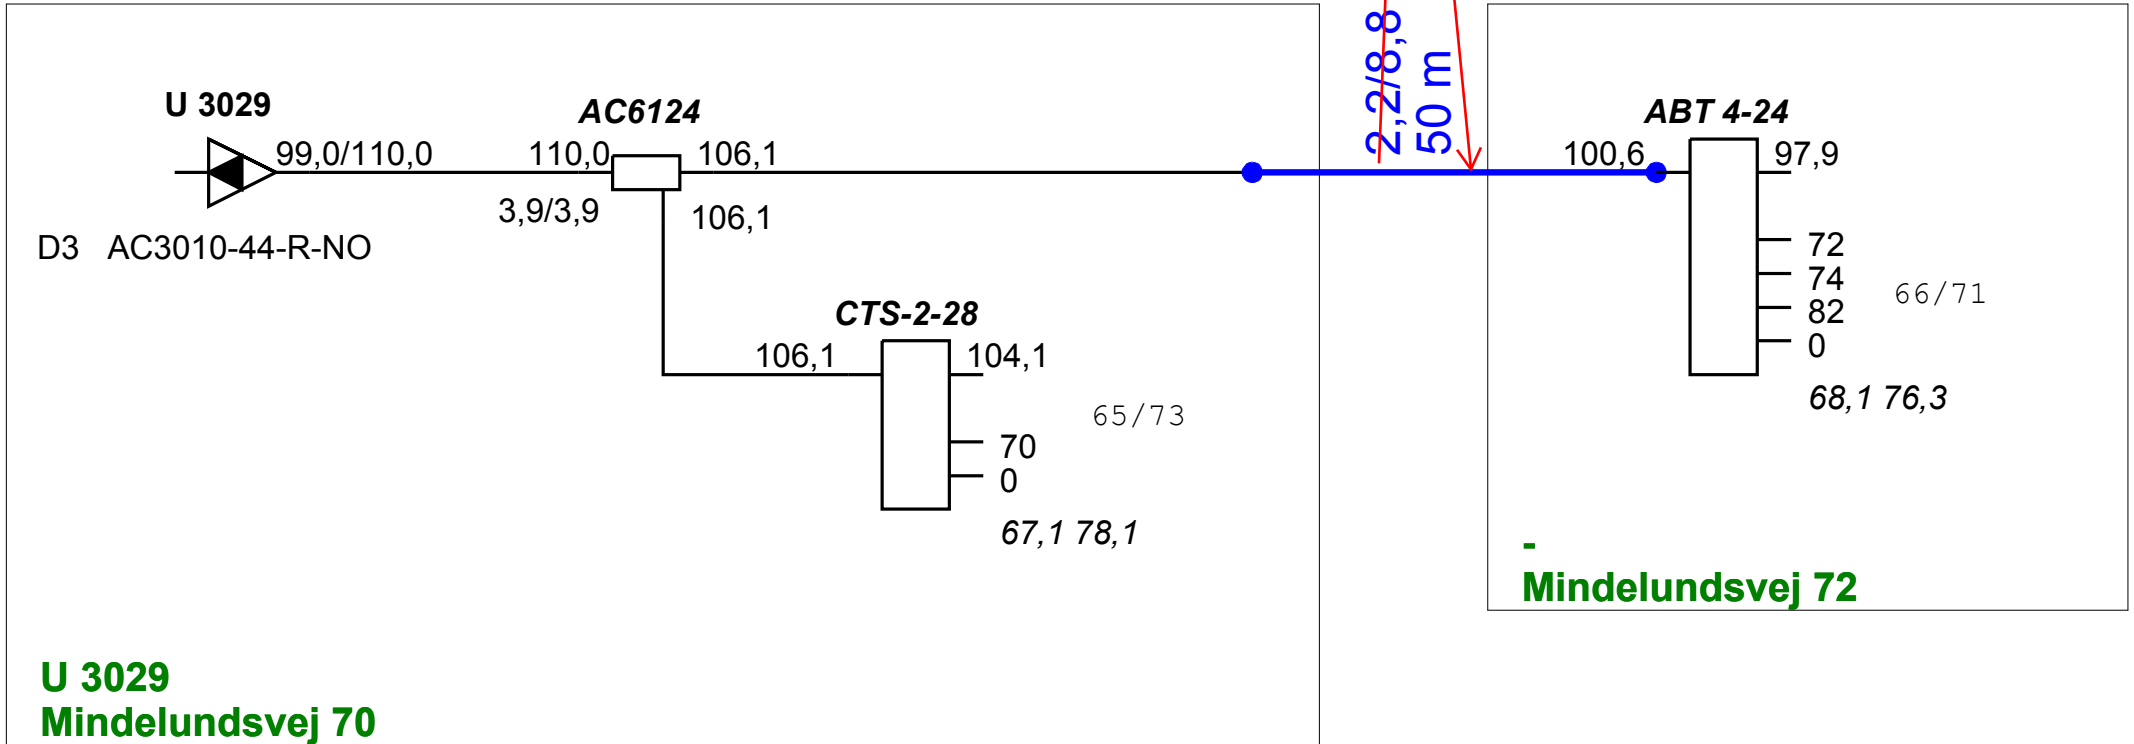

18/115 kabel

**U 3029**  
**Mindelundsvej 70**

**- Mindelundsvej 72**

|                     |  |                              |
|---------------------|--|------------------------------|
| ProjectName :       | <b>Glentevejs Antennelaug</b><br>Vagtelvej 1-3 | Frequency :<br>282 - 1218Mhz |
| <b>Glenten 1218</b> |  | Initials :<br>jph            |
| Reference :         |  | Date :<br>13-02-2023         |
| <b>RPD 117</b>      |  |                              |