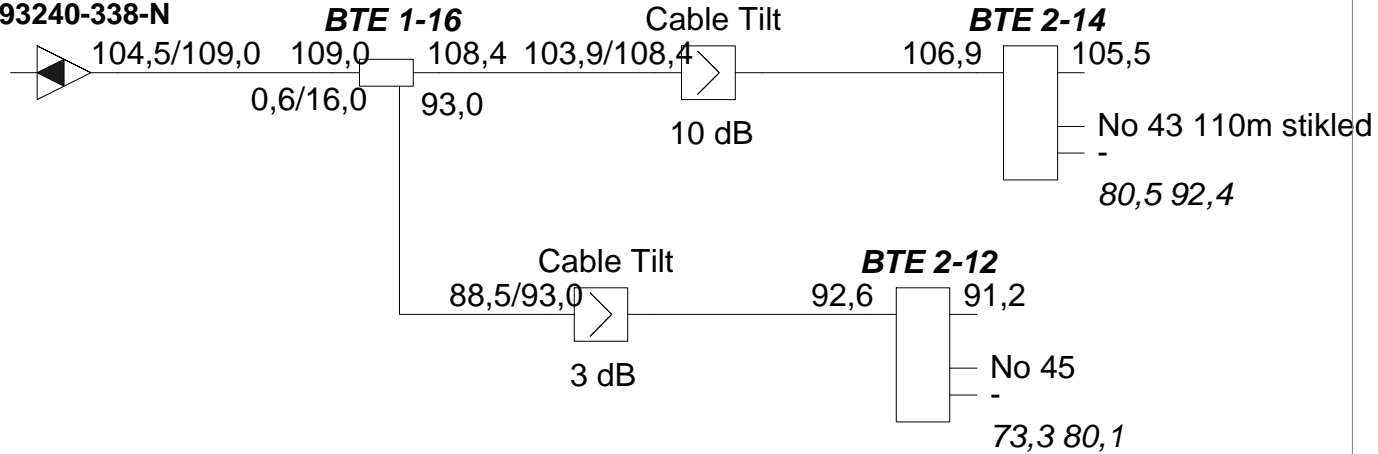

D3 - 93240-338-N

U3028-D3
Mindelundsvej 45 bagskel

ProjectName :

GAL - ORX 6

Reference :

U3028-D3

ES Kabel TV
Egegårdsvej 3

5260 Odense S

Frequency :
175 - 860Mhz

Initials :
TSJ

Date :
08-06-2012