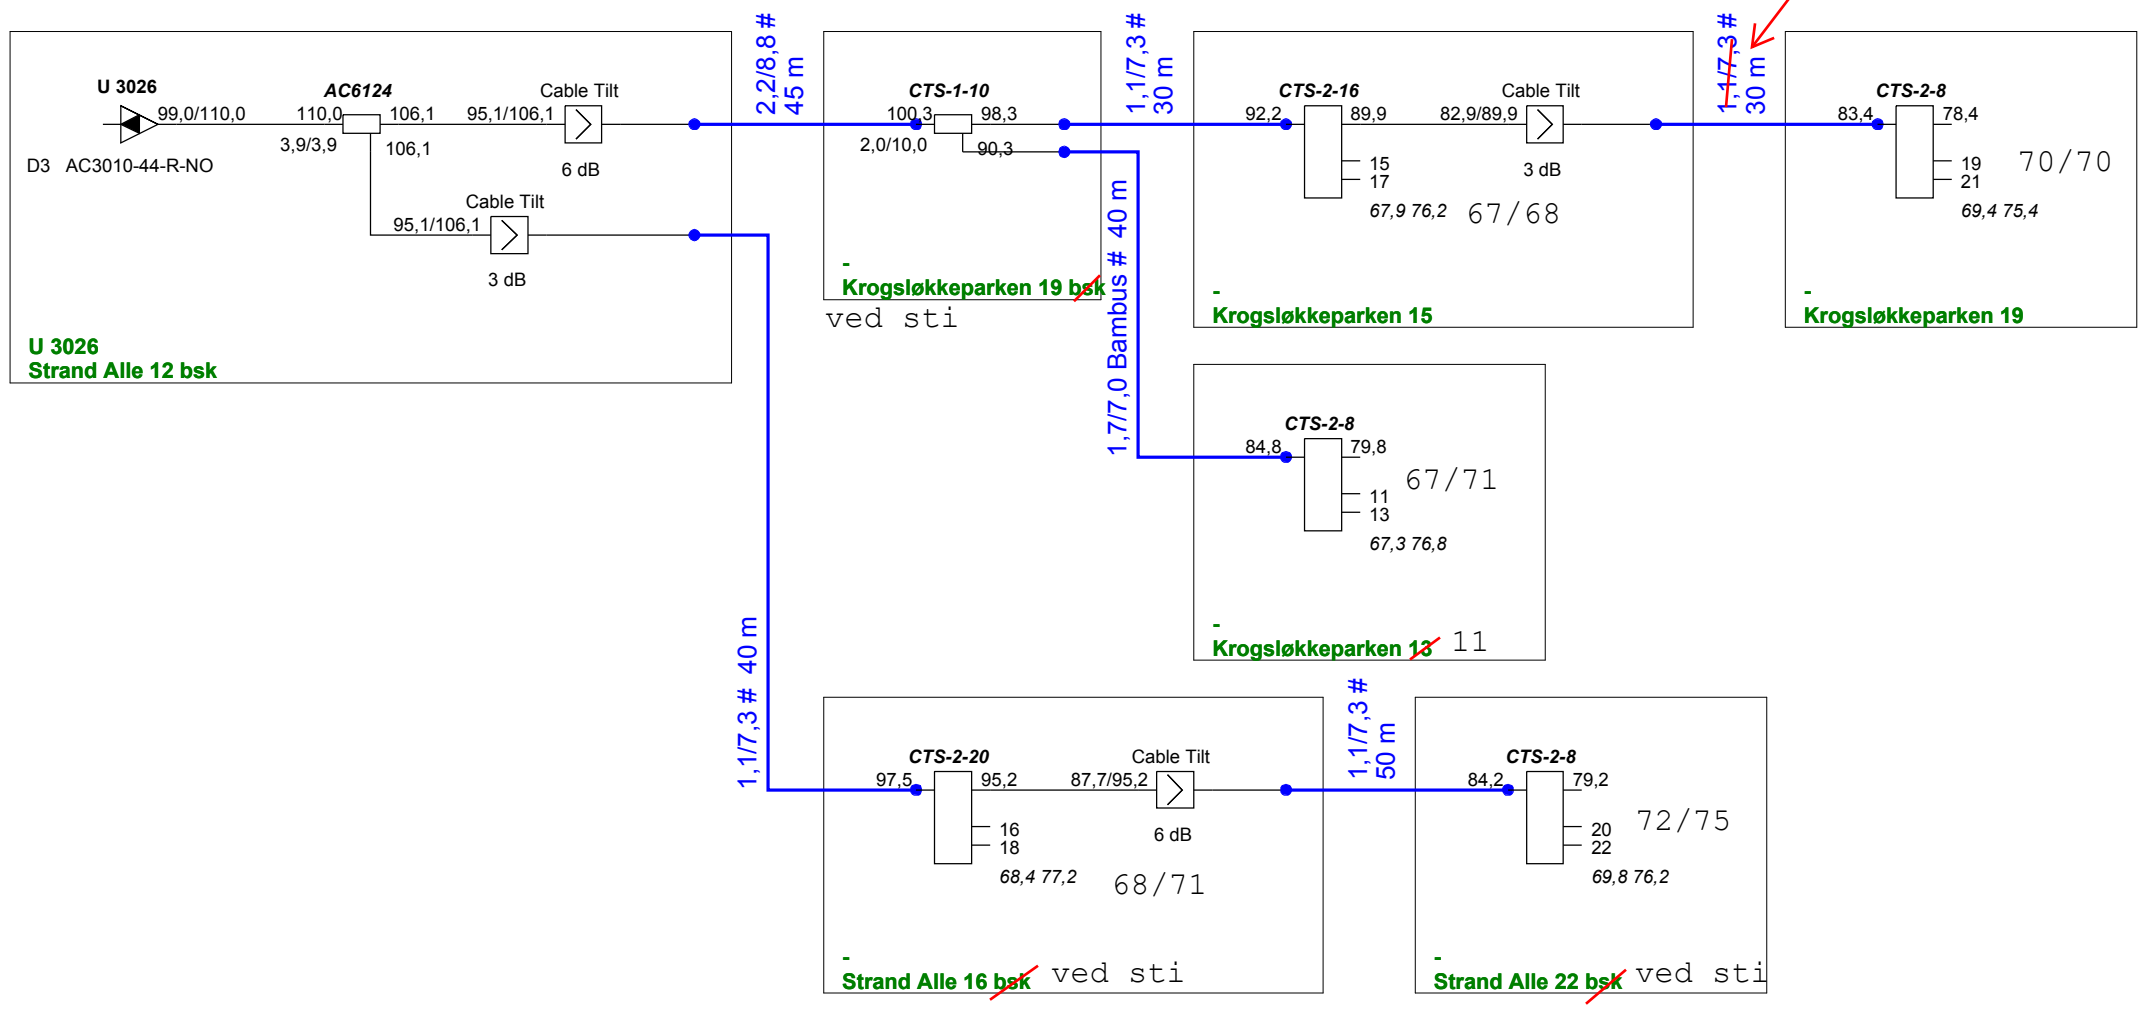

Er 50 ohms kabel af ældre dato

ProjectName :	<b>Glentevejs Antennelaug</b>	Frequency :
<b>Glenten 1218</b>		282 - 1218Mhz
Reference :	<b>Vagtelvej 1-3</b>	Initials :
<b>RPD 21</b>		jph
		Date :
		07-02-2023